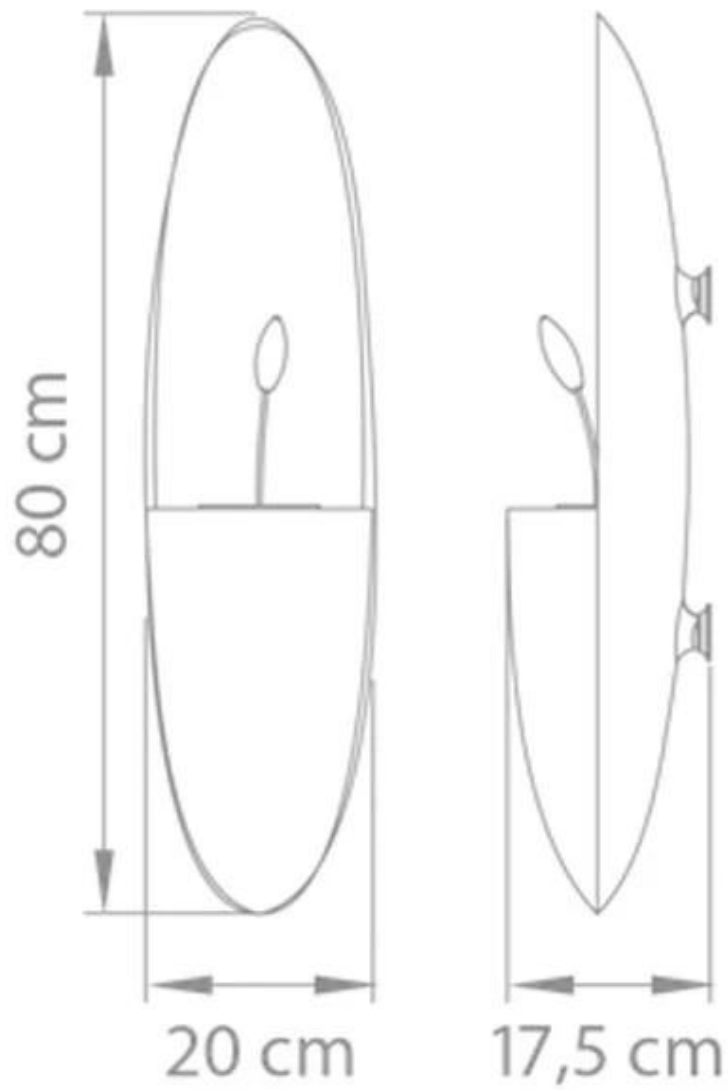

#### Størrelse

Dybde	17,5 cm
Lengde/bredde	20 cm
Høyde	80 cm

Prometheus PG & PB  
Weight: 12 kg