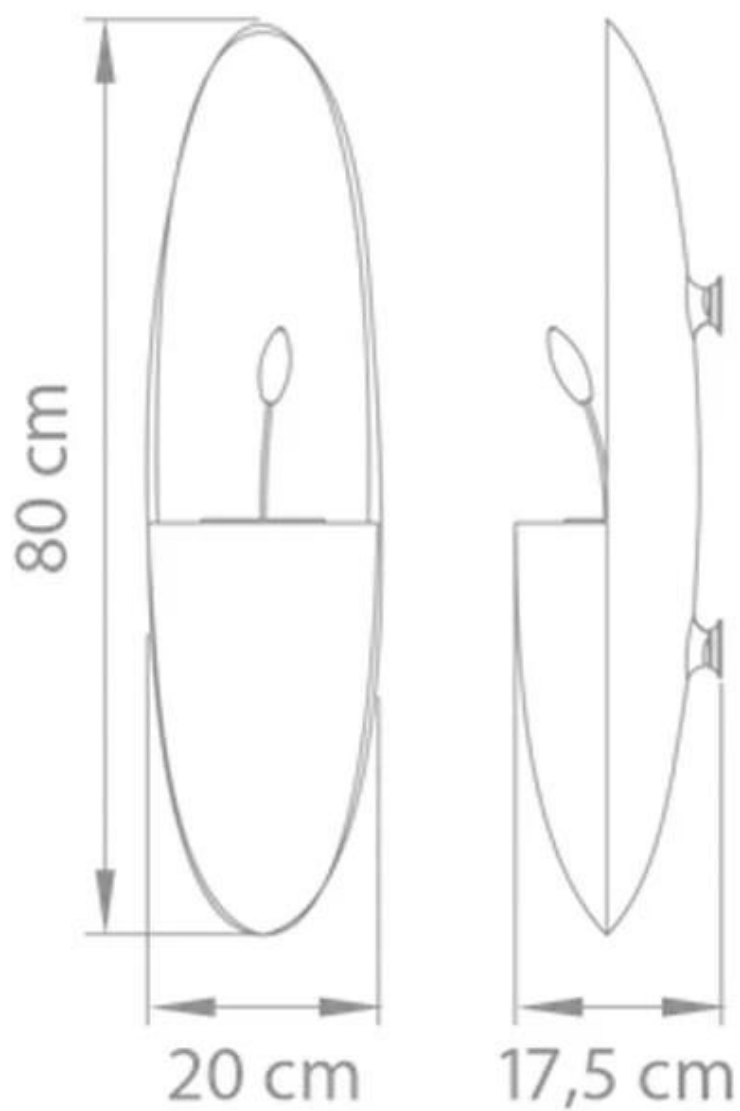

PROMETHEUS PG SAFRETTI - GRÅ

BIO-60-227

Safretti Prometheus PG vegghengt biopeis. Opptil 10 timers brenntid på én fylling. Exceptionelt design i grå nyanser.

TEKNISKE SPESIFIKASJONER

Størrelse

| | |
|---------------|---------|
| Dybde | 17,5 cm |
| Lengde/bredde | 20 cm |
| Høyde | 80 cm |
| Vekt | 12 kg |

Utseende

| | |
|-------|-----|
| Farge | Grå |
|-------|-----|

Prometheus PG & PB
Weight: 12 kg