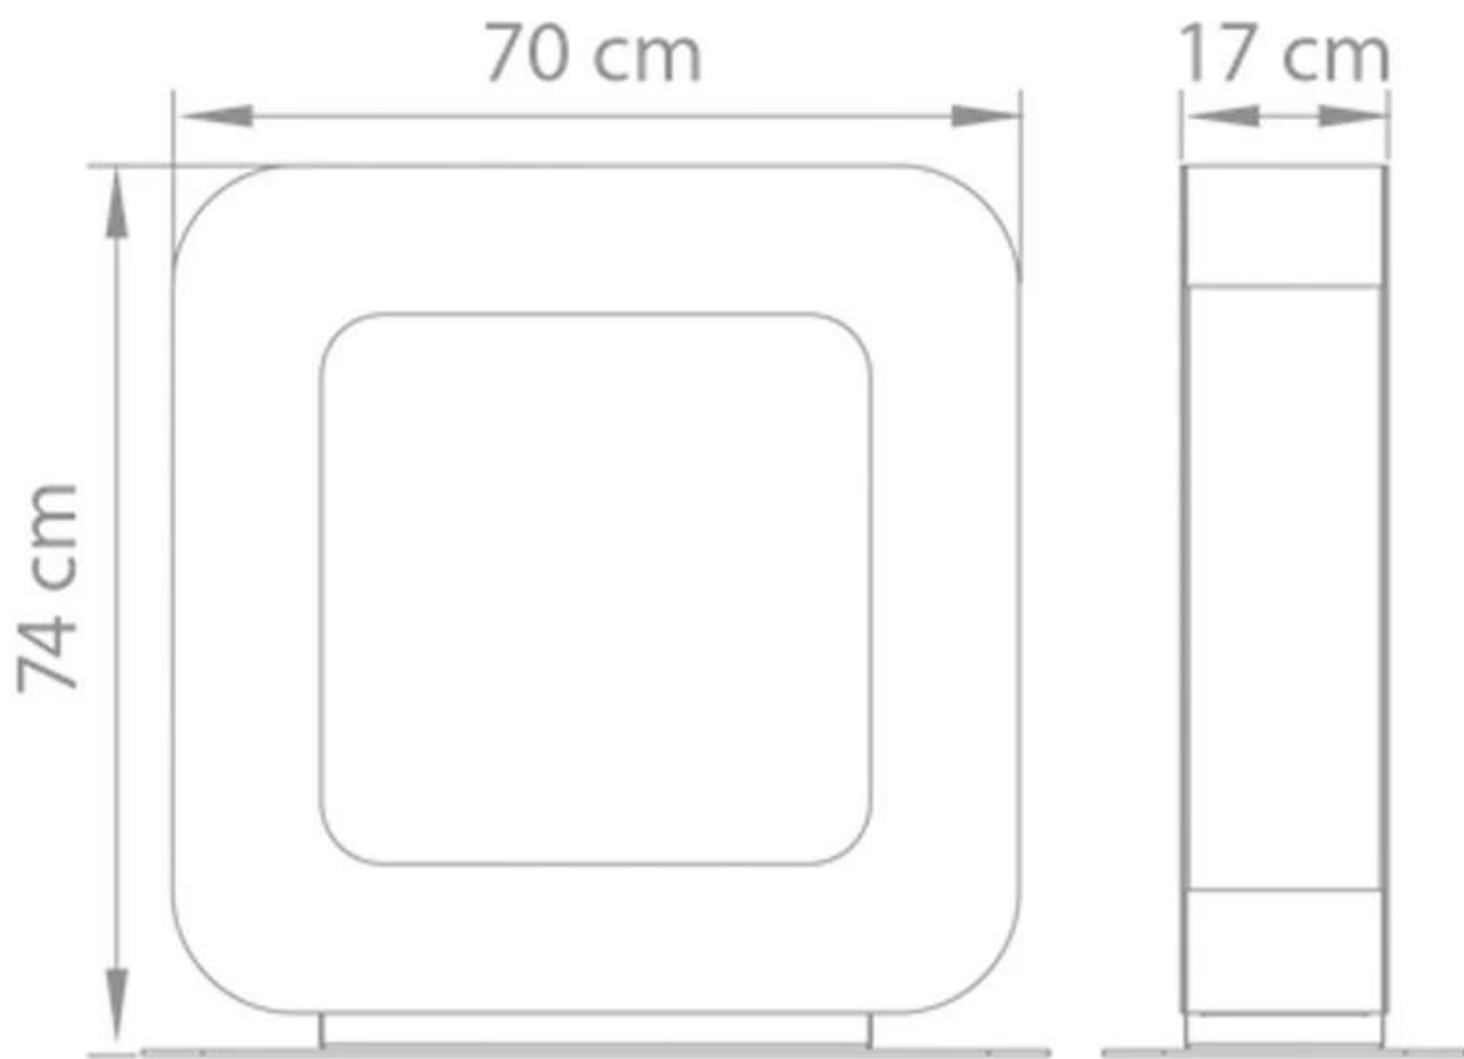

Viktige spesifikasjoner

Produkttype	Frittstående biopeis
Medfølger	Slukningsverktøy
Medfølger	Bioetanol brenner
Medfølger	Manual
Bruk	Innendørs
Garanti	2 år

Mål og vekt

Lengde/bredde	70 cm
Høyde	74 cm
Dybde	17 cm
Vekt	35 kg

Tekniske spesifikasjoner

Minimum romstørrelse	45 m ³
Brennstoff	Bioetanol
Brenntid opptil	6-8 timer
Kapasitet	2 Liter
Flammenivåer	1
Varmeeffekt (Maks)	2 kW

Brannkar spesifikasjoner

Justerbar	Nei
Styring	Manuell
Fjernkontroll	Nei

Curva ST
Weight: 35 kg