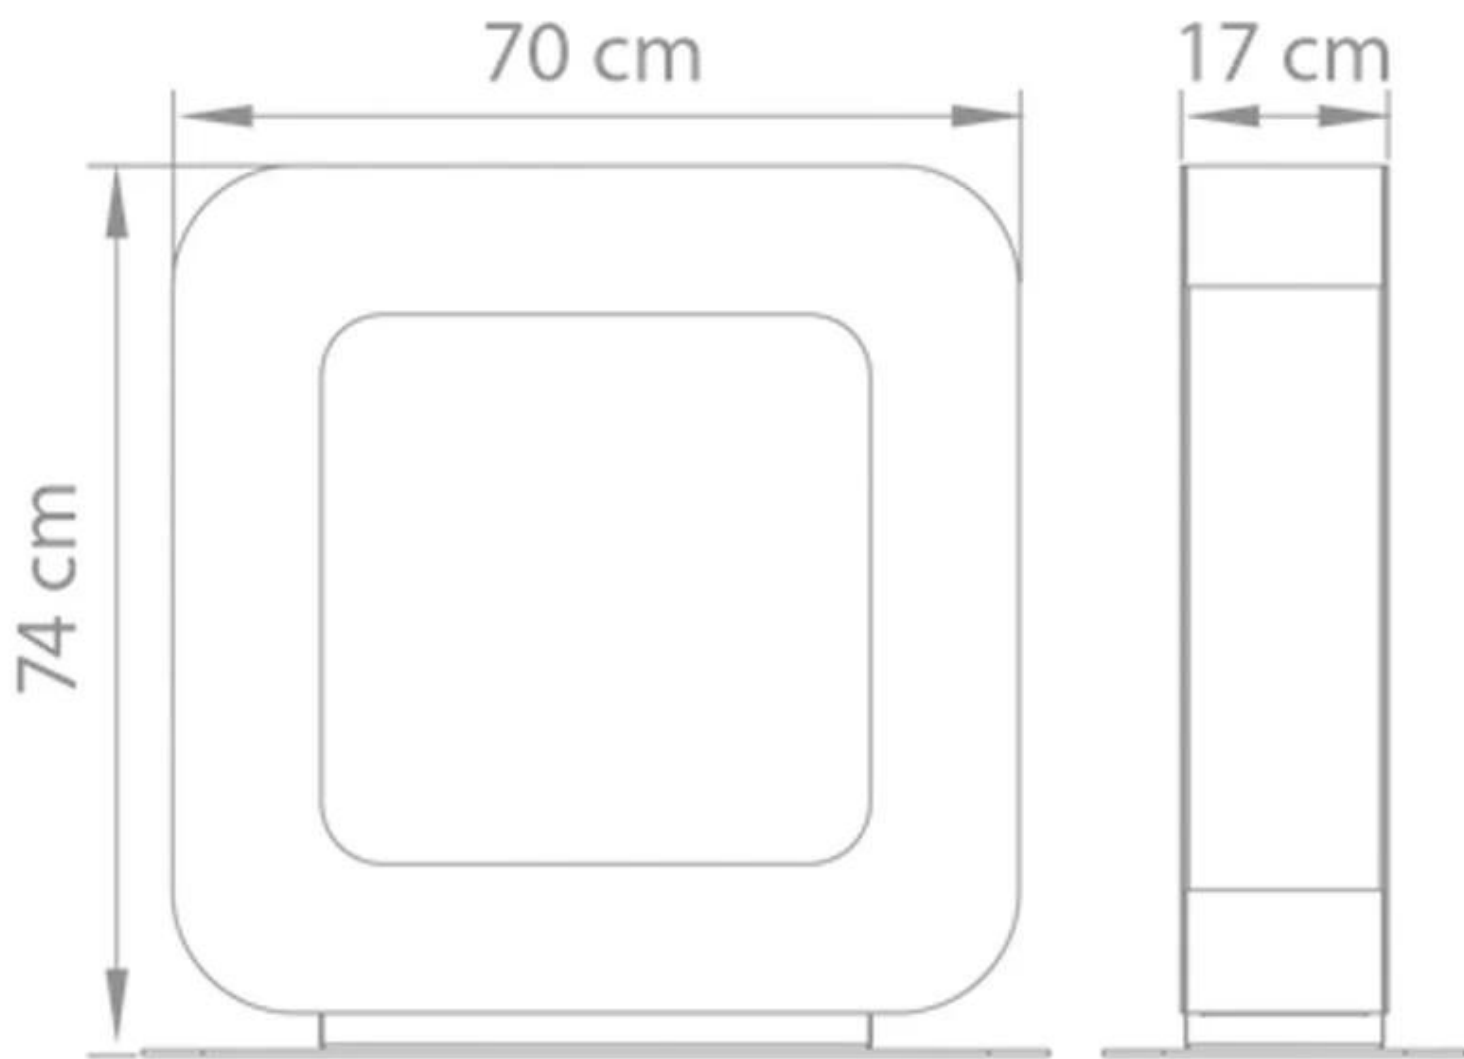

Viktige spesifikasjoner

Produkttype	Frittstående biopeis
Medfølger	Slukningsverktøy
Medfølger	Bioetanol brenner
Medfølger	Manual
Bruk	Innendørs
Garanti	2 år

Mål og vekt

Lengde/bredde	70 cm
Høyde	74 cm
Dybde	17 cm
Vekt	35 kg

Tekniske spesifikasjoner

Minimum romstørrelse	45 kubikkmeter
Brennstoff	Bioetanol
Brenntid opptil	6-8 timer
Kapasitet	2 Liter
Flammenivåer	1
Varmeeffekt (maks.)	2 kW

Brannkar spesifikasjoner

Justerbar	Nei
Styring	Manuell
Fjernkontroll	Nei

Curva ST
Weight: 35 kg