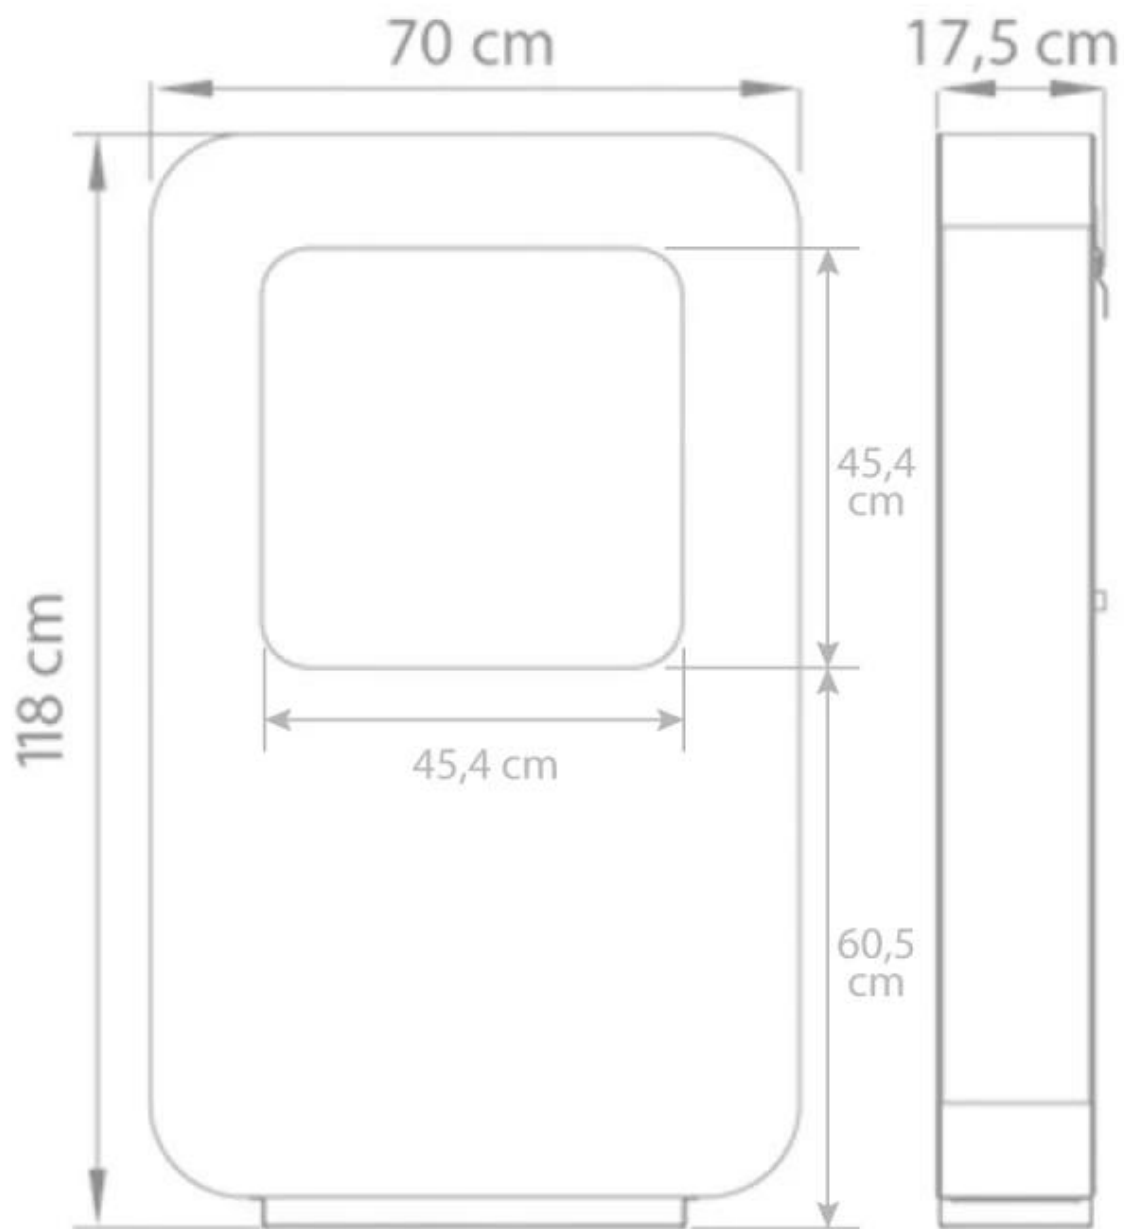

#### Mål og vekt

Lengde/bredde	70 cm
Høyde	118 cm
Dybde	17,5 cm
Vekt	50 kg

#### Tekniske spesifikasjoner

Minimum romstørrelse	45 kubikkmeter
Brennstoff	Bioetanol
Brenntid opptil	6-8 timer
Kapasitet	2 Liter
Flammenivåer	1
Varmeeffekt (maks.)	2 kW

#### Installasjonsdetaljer

Avtrekk/pipe	Ikke påkrevd
Strømkrav	Nei

Curva XL  
Weight: 50 kg