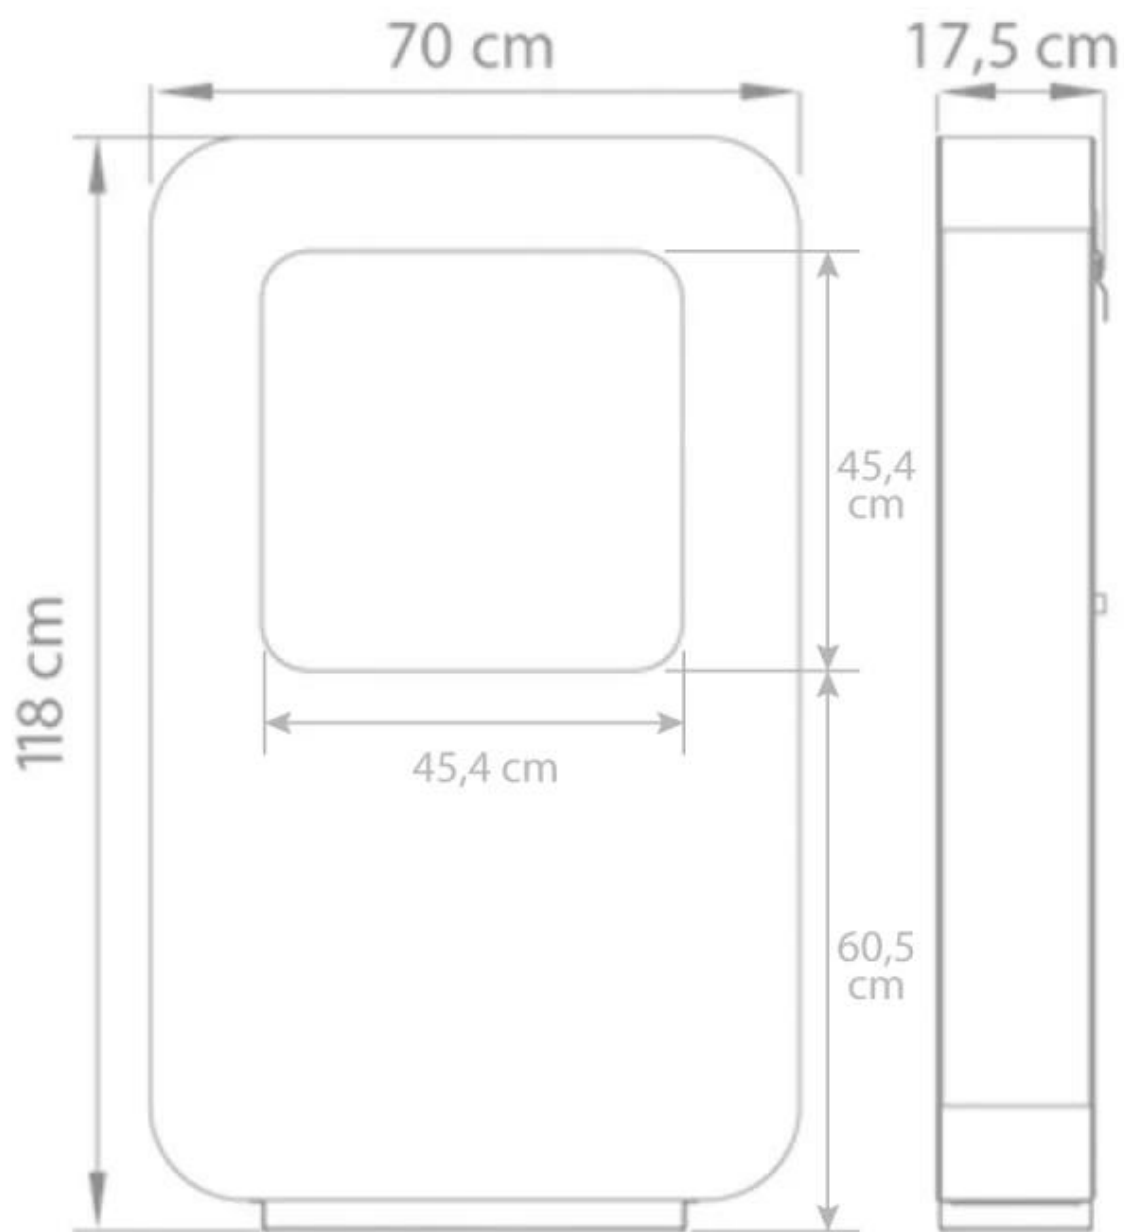

#### Mål og vekt

Lengde/bredde	70 cm
Høyde	118 cm
Dybde	17,5 cm
Vekt	50 kg

#### Tekniske spesifikasjoner

Minimum romstørrelse	45 kubikkmeter
Brennstoff	Bioetanol
Brenntid opptil	6-8 timer
Kapasitet	2 Liter
Flammenivåer	1
Varmeeffekt (maks.)	2 kW

#### Installasjonsdetaljer

Avtrekk/pipe	Ikke påkrevd
--------------	--------------

Curva XL  
Weight: 50 kg