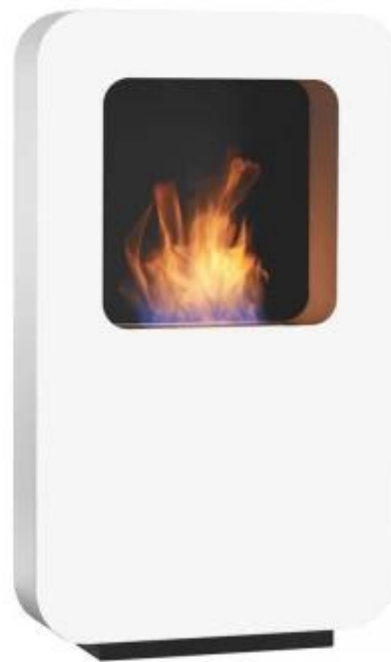

CURVA XL FRITTSTÅENDE BIOPEIS - HVIT

BIO-60-206

Stor frittstående biopeis fra Safretti med en høyde på 118 cm. Curva XL har en brenner på 2,0 liter som brenner i opptil 8 timer per fylling.

TEKNISKE SPESIFIKASJONER

Viktige spesifikasjoner

Produkttype	Frittstående biopeis
Merke	Safretti
Medfølger	Slukningsverktøy
Medfølger	Bioetanol brenner
Medfølger	Manual
Bruk	Innendørs
Garanti	2 år

Mål og vekt

Lengde/bredde	70 cm
Høyde	118 cm
Dybde	17,5 cm
Vekt	50 kg

Tekniske spesifikasjoner

Minimum romstørrelse	45 kubikkmeter
Brennstoff	Bioetanol
Brenntid opptil	6-8 timer
Kapasitet	2 Liter
Flammenivåer	1
Varmeeffekt (maks.)	2 kW

Brannkar spesifikasjoner

Styring	Manuell
Justerbar	Nei
Fjernkontroll	Nei

Materiale og utseende

Materiale	Stål
Farge	Svart
Farge	Hvit
Interiør (farge/materiale)	Svart
Flammesyn	Front
Form	Rektangulær
Glass medfølger	Nei

Installasjonsdetaljer

Avtrekk/pipe	Ikke påkrevd