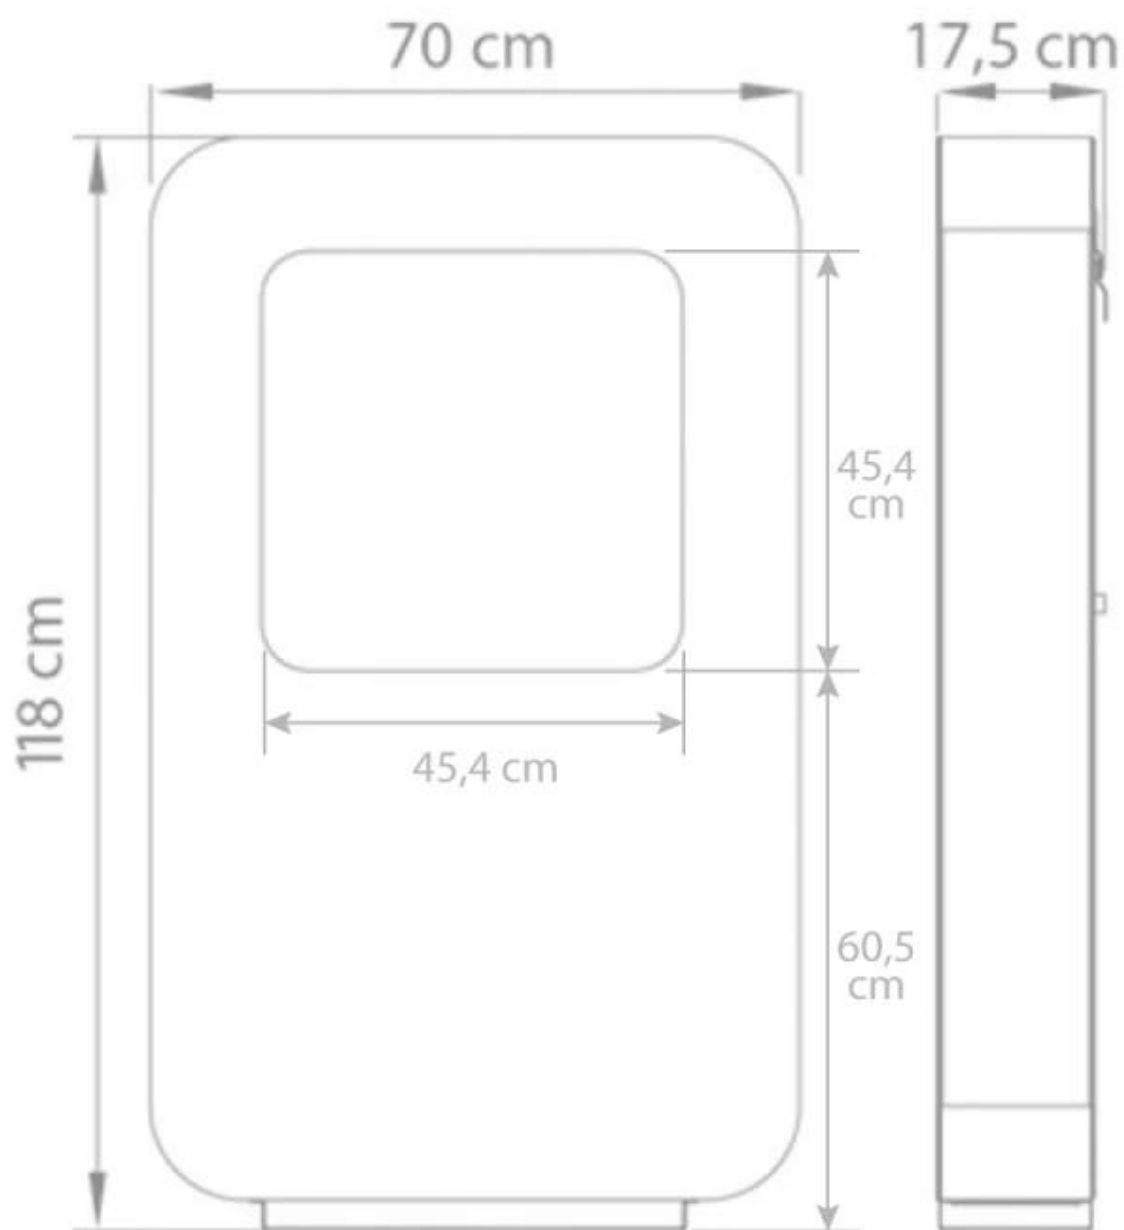

CURVA XL SAFRETTI HVIT

BIO-60-206

Safretti Curva XL biopeis til vegg i et minimalistisk design

TEKNISKE SPESIFIKASJONER

Brannkar

Kapasitet	2 Liter
-----------	---------

Størrelse

Dybde	17,5 cm
Lengde/bredde	70 cm
Høyde	118 cm

Brannkar

Brennetid	8 timer
-----------	---------

Curva XL
Weight: 50 kg