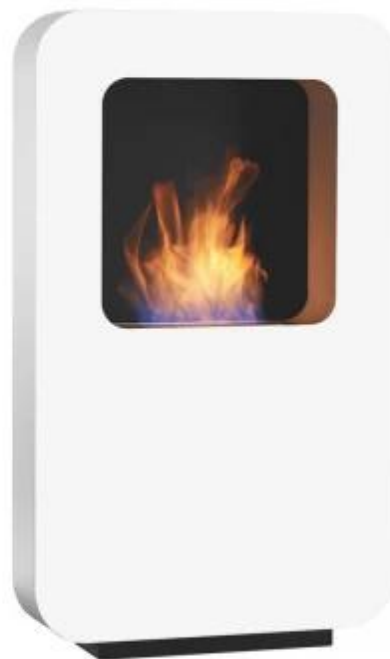

CURVA XL SAFRETTI HVIT

BIO-60-206

Safretti Curva XL biopeis til vegg i et minimalistisk design

TEKNISKE SPESIFIKASJONER

Brannkar

Kapasitet	2 Liter

Størrelse

Dybde	17,5 cm
Lengde/bredde	70 cm
Høyde	118 cm

Type

Montering	Frittstående biopeis

Brannkar

Krever strøm	Nei

Type

Produsent	Safretti

Utseende

Materiale	Pulverlakert stål
Farge	Hvit

Brannkar

Brennetid	8 timer