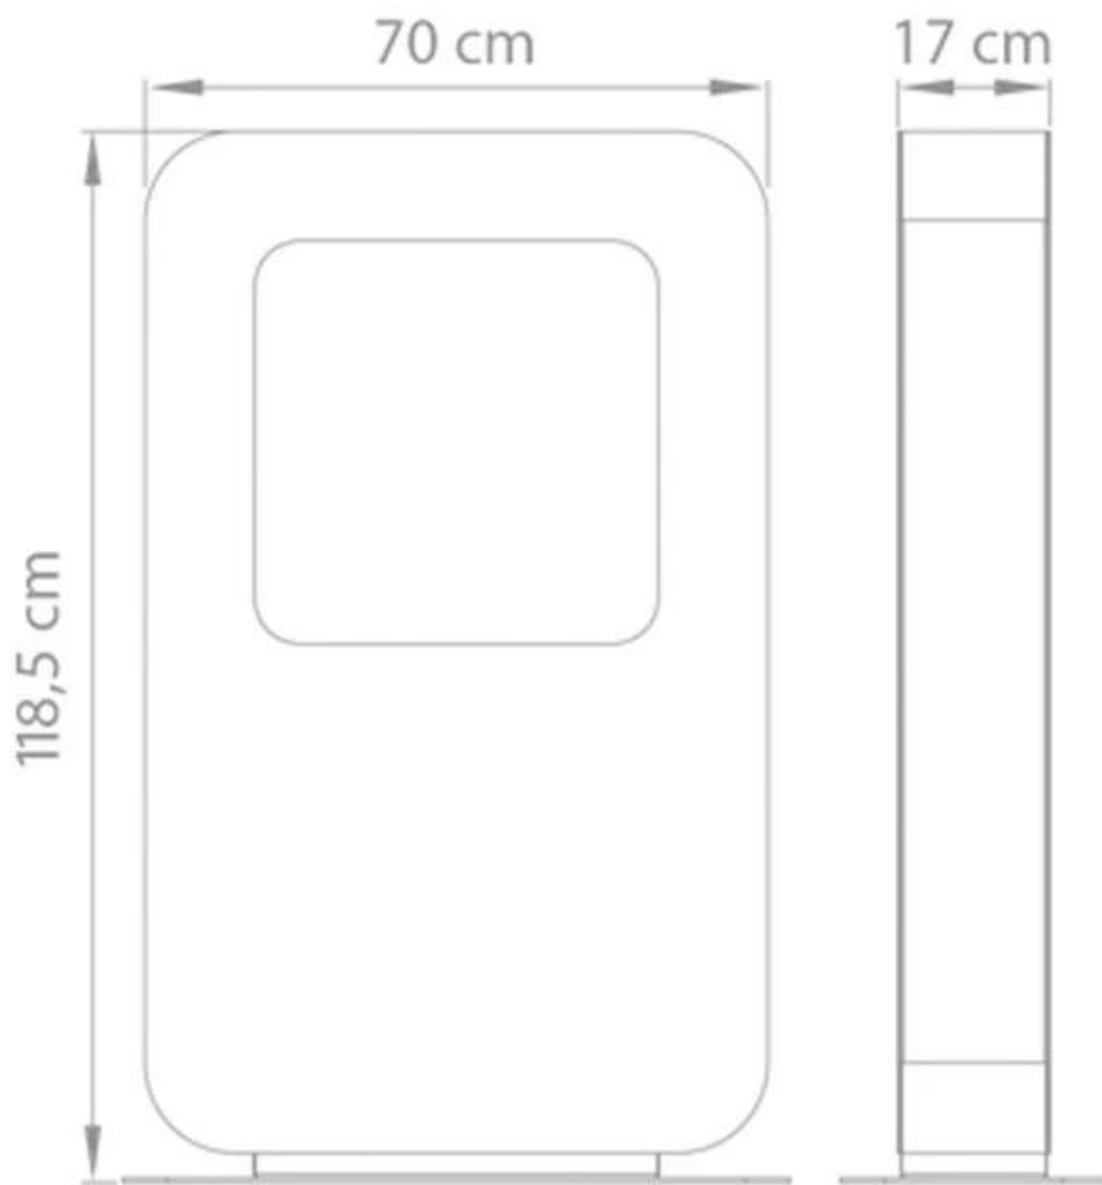

Lengde/bredde	70 cm
Høyde	118,5 cm
Dybde	17 cm
Vekt	55 kg

Tekniske spesifikasjoner

Minimum romstørrelse	45 kubikkmeter
Brennstoff	Bioetanol
Brenntid opptil	6-8 timer
Kapasitet	2 Liter
Varmeeffekt (maks.)	2 kW

Installasjonsdetaljer

Avtrekk/pipe	Ikke påkrevd
--------------	--------------

Curva XT
Weight: 55 kg