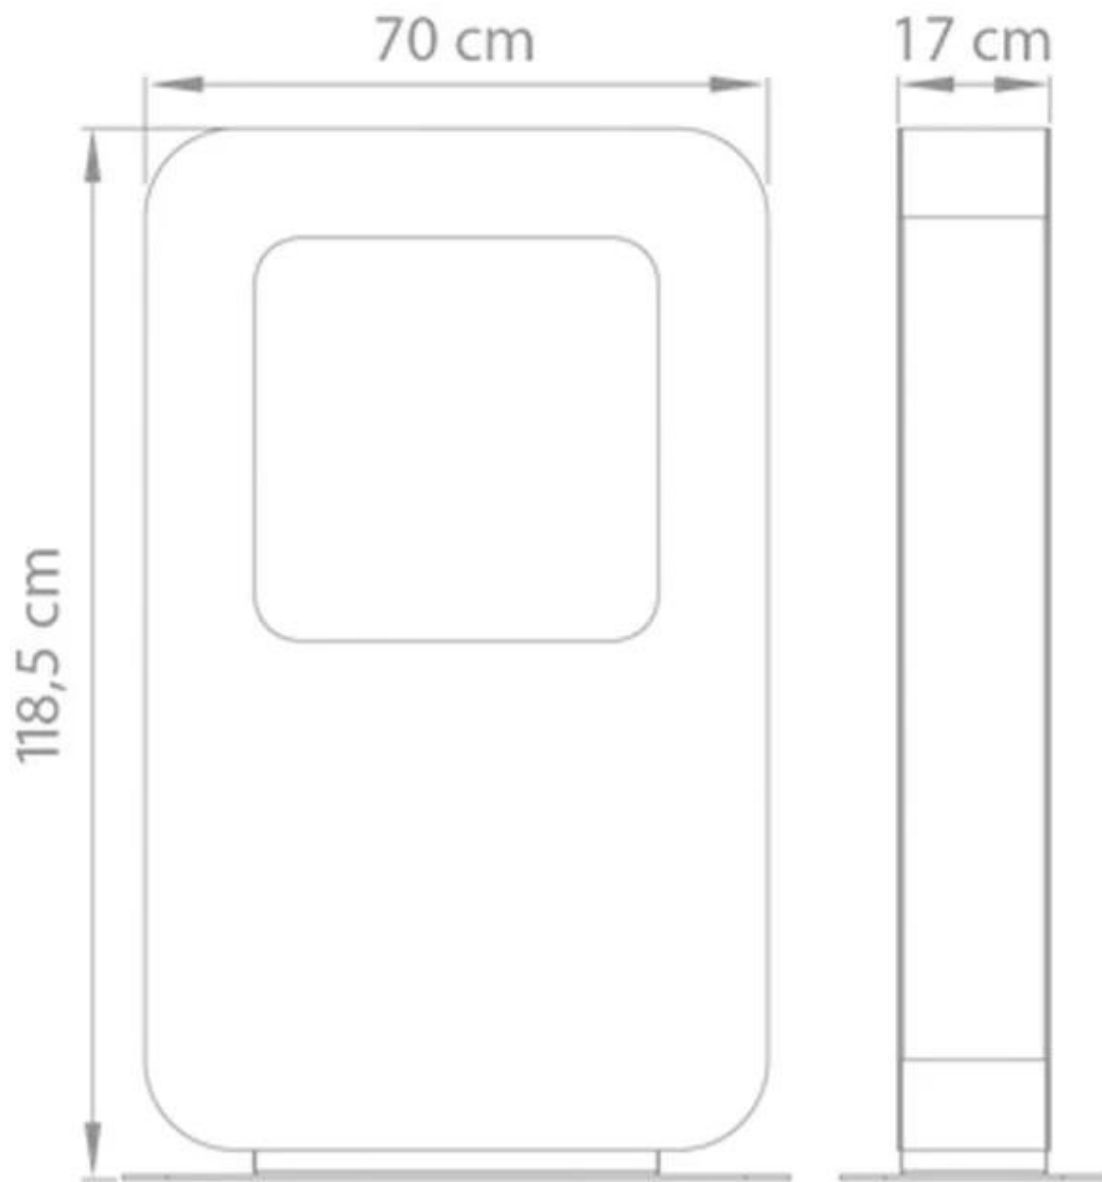

#### Mål og vekt

Lengde/bredde	70 cm
Høyde	118,5 cm
Dybde	17 cm
Vekt	55 kg

#### Tekniske spesifikasjoner

Minimum romstørrelse	45 kubikkmeter
Brennstoff	Bioetanol
Brenntid opptil	6-8 timer
Kapasitet	2 Liter
Varmeeffekt (maks.)	2 kW

#### Materiale og utseende

Materiale	Stål
Farge	Hvit
Farge	Svart
Interiør (farge/materiale)	Hvit
Interiør (farge/materiale)	Svart
Flammesyn	Gjennomgående
Form	Rektangulær
Glass medfølger	Nei

#### Installasjonsdetaljer

Avtrekk/pipe	Ikke påkrevd
--------------	--------------

Curva XT  
Weight: 55 kg