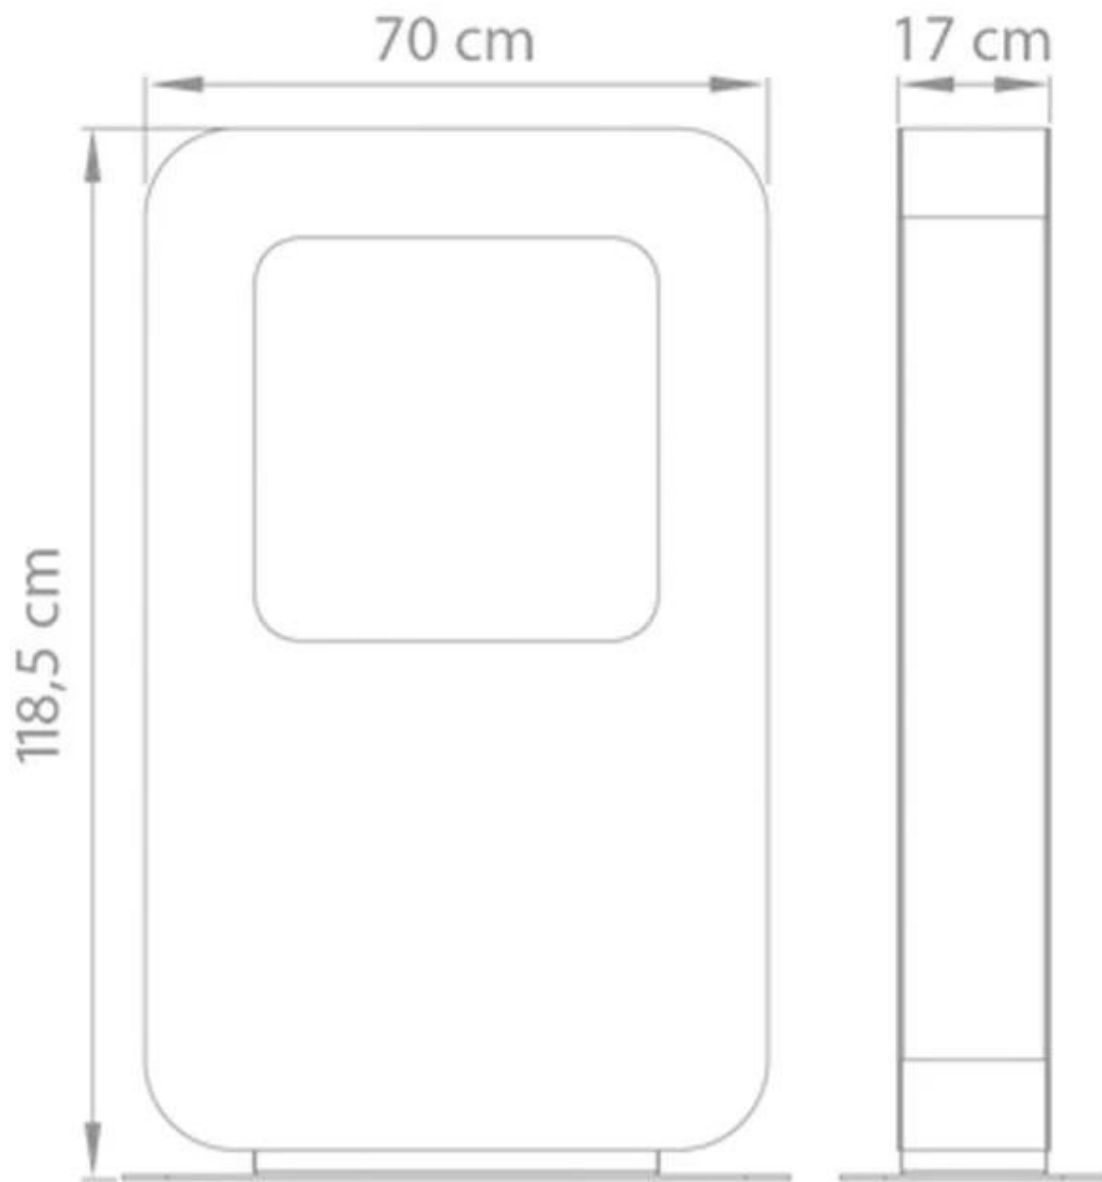

Lengde/bredde	70 cm
Høyde	118,5 cm
Dybde	17 cm
Vekt	55 kg

Tekniske spesifikasjoner

Minimum romstørrelse	45 kubikkmeter
Brennstoff	Bioetanol
Brenntid opptil	6-8 timer
Kapasitet	2 Liter
Flammenivåer	1
Varmeeffekt (maks.)	2 kW

Avtrekk/pipe	Ikke påkrevd
Strømkrav	Nei

Curva XT
Weight: 55 kg