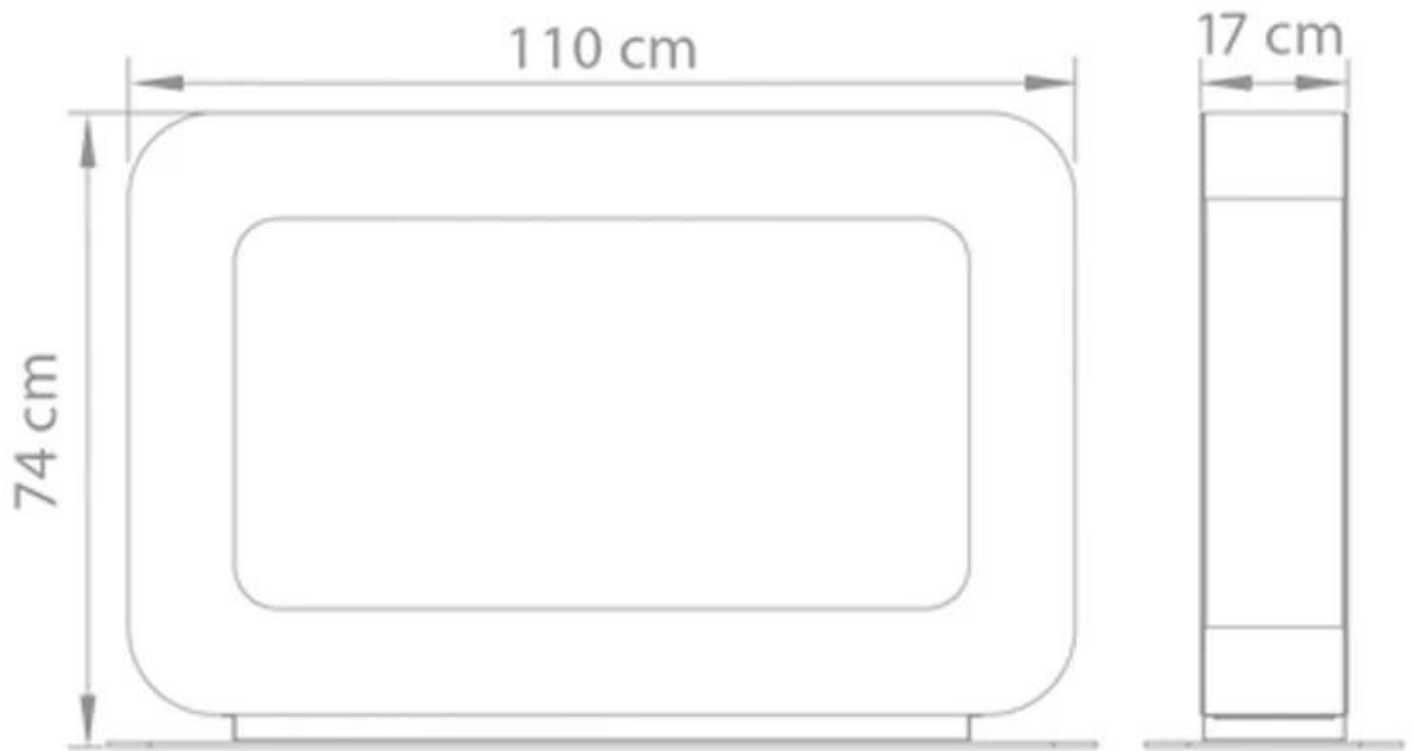

#### Mål og vekt

Lengde/bredde	110 cm
Høyde	74 cm
Dybde	17 cm
Vekt	55 kg

#### Tekniske spesifikasjoner

Minimum romstørrelse	65 kubikkmeter
Brennstoff	Bioetanol
Brenntid opptil	6-8 timer
Kapasitet	2 Liter
Flammenivåer	1
Varmeeffekt (maks.)	5 kW

#### Installasjonsdetaljer

Avtrekk/pipe	Ikke påkrevd
Strømkrav	Nei

Curva DT  
Weight: 55 kg