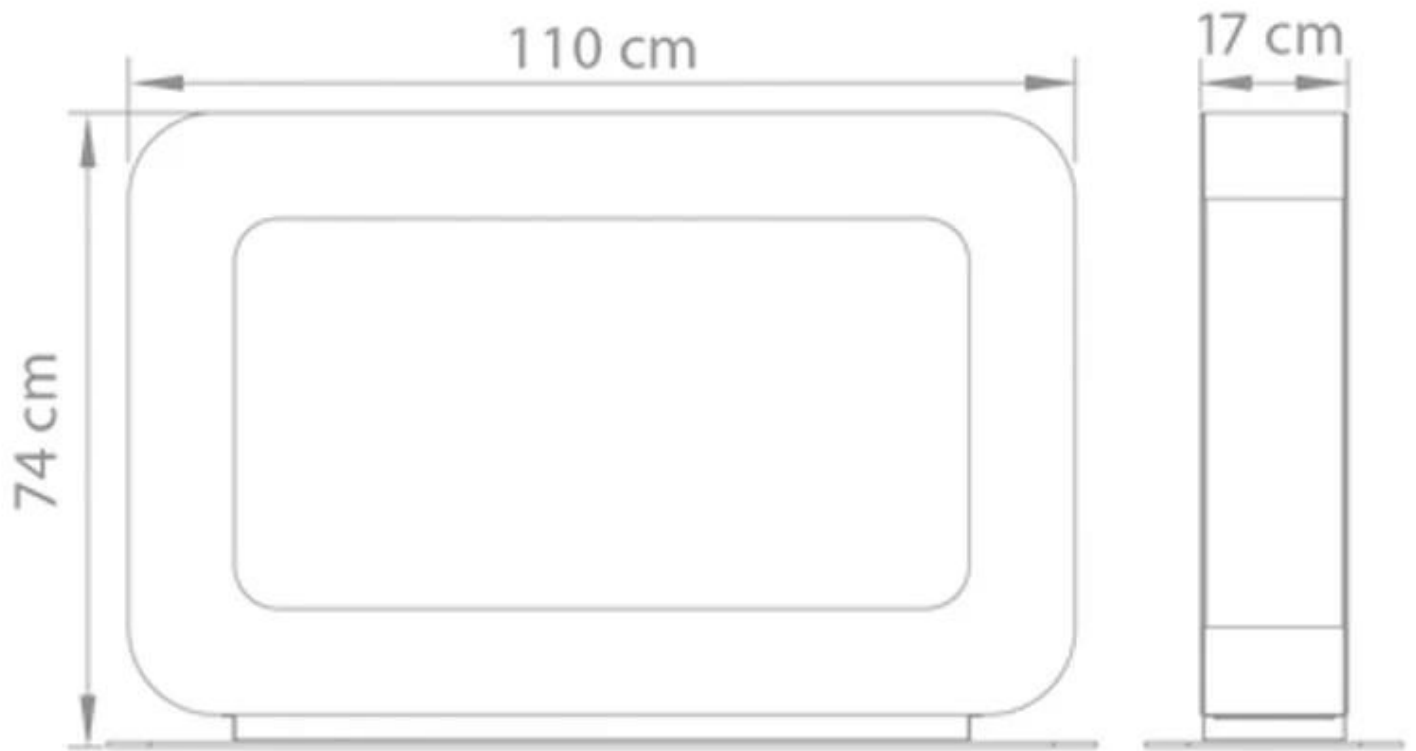

#### Mål og vekt

Lengde/bredde	110 cm
Høyde	74 cm
Dybde	17 cm
Vekt	55 kg

#### Tekniske spesifikasjoner

Minimum romstørrelse	65 kubikkmeter
Brennstoff	Bioetanol
Brenntid opptil	6-8 timer
Kapasitet	2 Liter
Flammenivåer	1
Varmeeffekt (maks.)	5 kW

#### Installasjonsdetaljer

Avtrekk/pipe	Ikke påkrevd
Strømkrav	Nei

Curva DT  
Weight: 55 kg