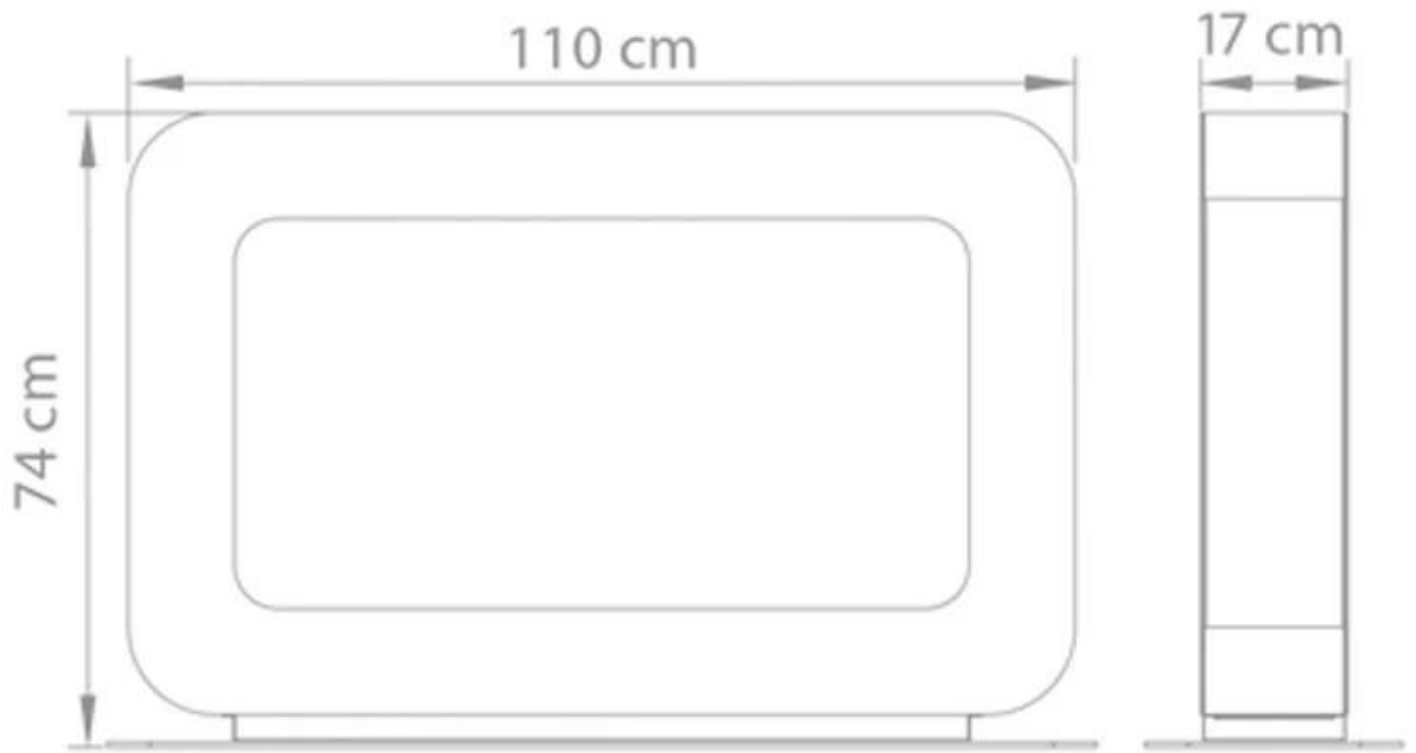

#### Mål og vekt

Lengde/bredde	110 cm
Høyde	74 cm
Dybde	17 cm
Vekt	55 kg

#### Tekniske spesifikasjoner

Minimum romstørrelse	65 kubikkmeter
Brennstoff	Bioetanol
Brenntid opptil	6-8 timer
Kapasitet	2 Liter
Flammenivåer	1
Varmeeffekt (maks.)	5 kW

#### Installasjonsdetaljer

Avtrekk/pipe	Ikke påkrevd
Strømkrav	Nei

Curva DT  
Weight: 55 kg