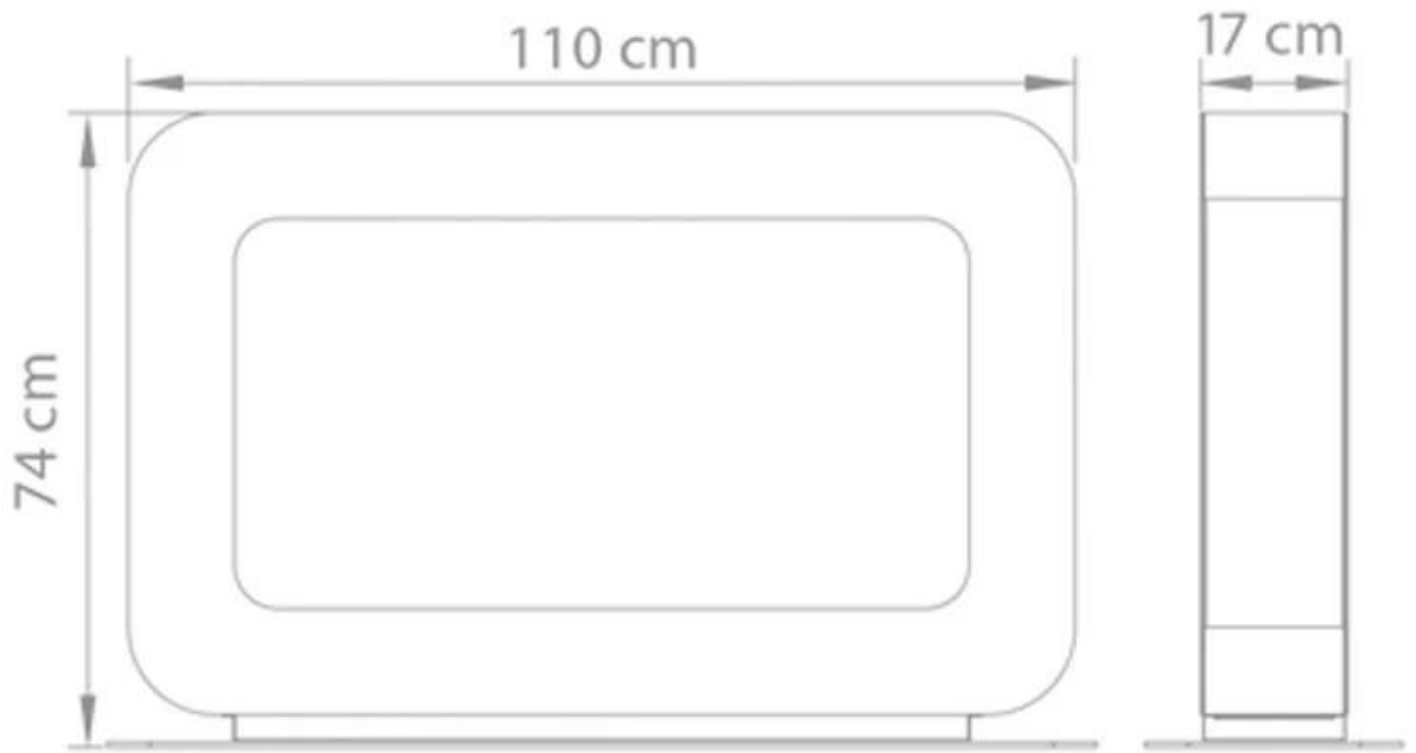

Curva DT
Weight: 55 kg