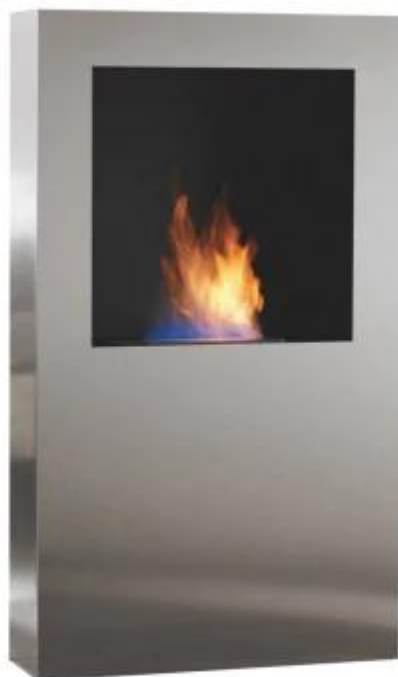

CUBICO XL FRITTSTÅENDE BIOPEIS

BIO-60-215

Cubico XL er en frittstående biopeis fra Safretti som kan brukes både innendørs og utendørs på terrassen.

TEKNISKE SPESIFIKASJONER

Viktige spesifikasjoner

Produkttype	Frittstående biopeis
Merke	Safretti
Medfølger	Slukningsverktøy
Medfølger	Bioetanol brenner
Medfølger	Manual
Designer	Jan des Bouvrie
Bruk	Innendørs
Garanti	2 år

Mål og vekt

Lengde/bredde	70 cm
Høyde	120 cm
Dybde	20,5 cm
Vekt	50 kg

Tekniske spesifikasjoner

Minimum romstørrelse	45 kubikkmeter
Brennstoff	Bioetanol
Brenntid opptil	6-8 timer
Kapasitet	2 Liter
Flammenivåer	1
Varmeeffekt (maks.)	2 kW

Brannkar spesifikasjoner

Justerbar	Nei
Styring	Manuell
Fjernkontroll	Nei

Materiale og utseende

Materiale	Børstet rustfritt stål
Farge	Børstet stål
Interiør (farge/materiale)	Svart
Flammesyn	Front
Form	Rektangulær
Glass medfølger	Nei

Installasjonsdetaljer

Avtrekk/pipe	Ikke påkrevd
Strømkrav	Nei