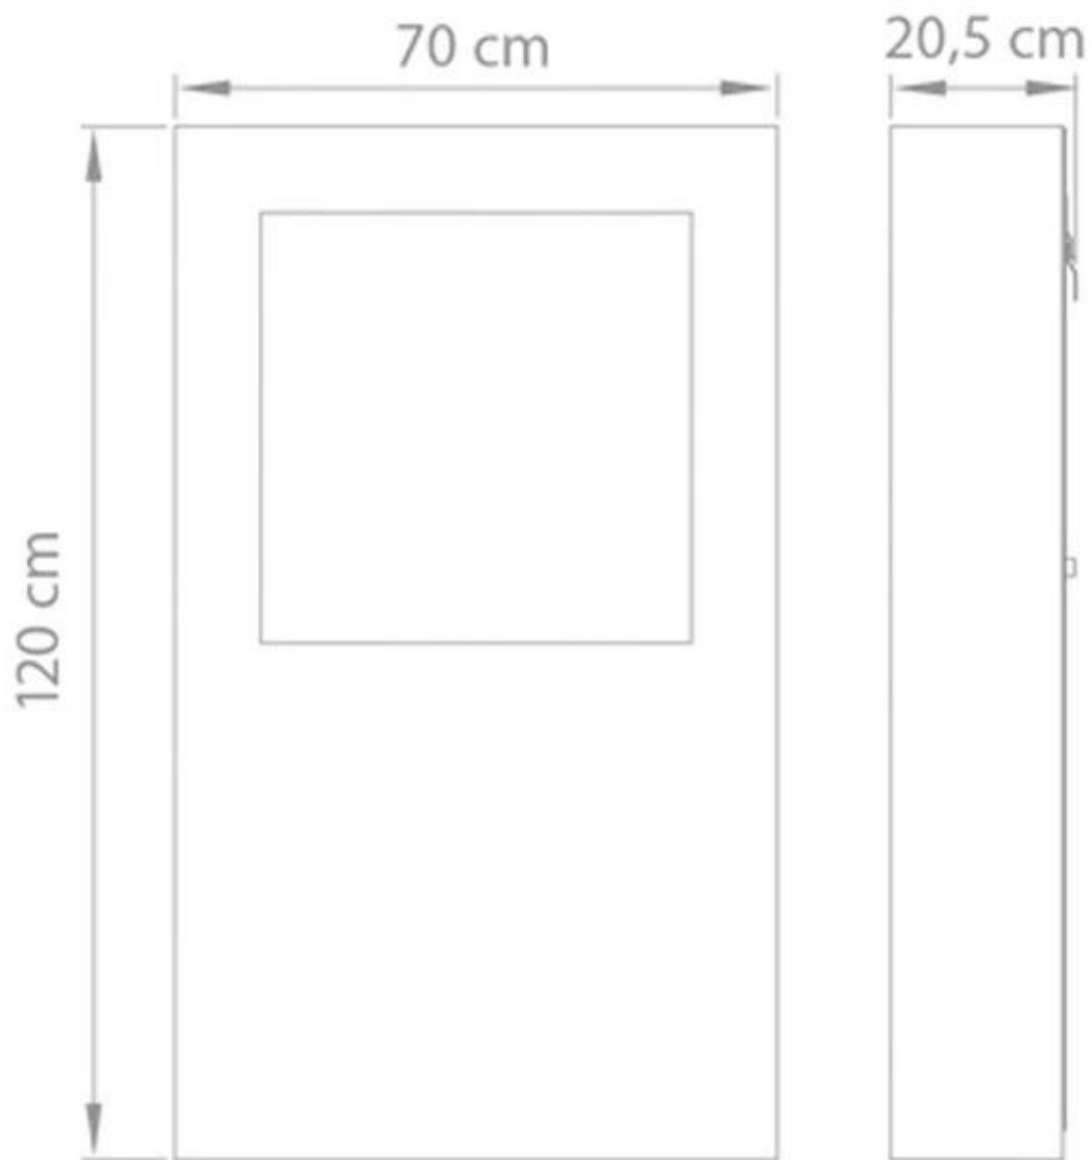

Mål og vekt

Lengde/bredde	70 cm
Høyde	120 cm
Dybde	20,5 cm
Vekt	50 kg

Tekniske spesifikasjoner

Minimum romstørrelse	45 kubikkmeter
Brennstoff	Bioetanol
Brenntid opptil	6-8 timer
Kapasitet	2 Liter
Flammenivåer	1
Varmeeffekt (maks.)	2 kW

Installasjonsdetaljer

Avtrekk/pipe	Ikke påkrevd
Strømkrav	Nei

Cubico XL
Weight: 50 kg