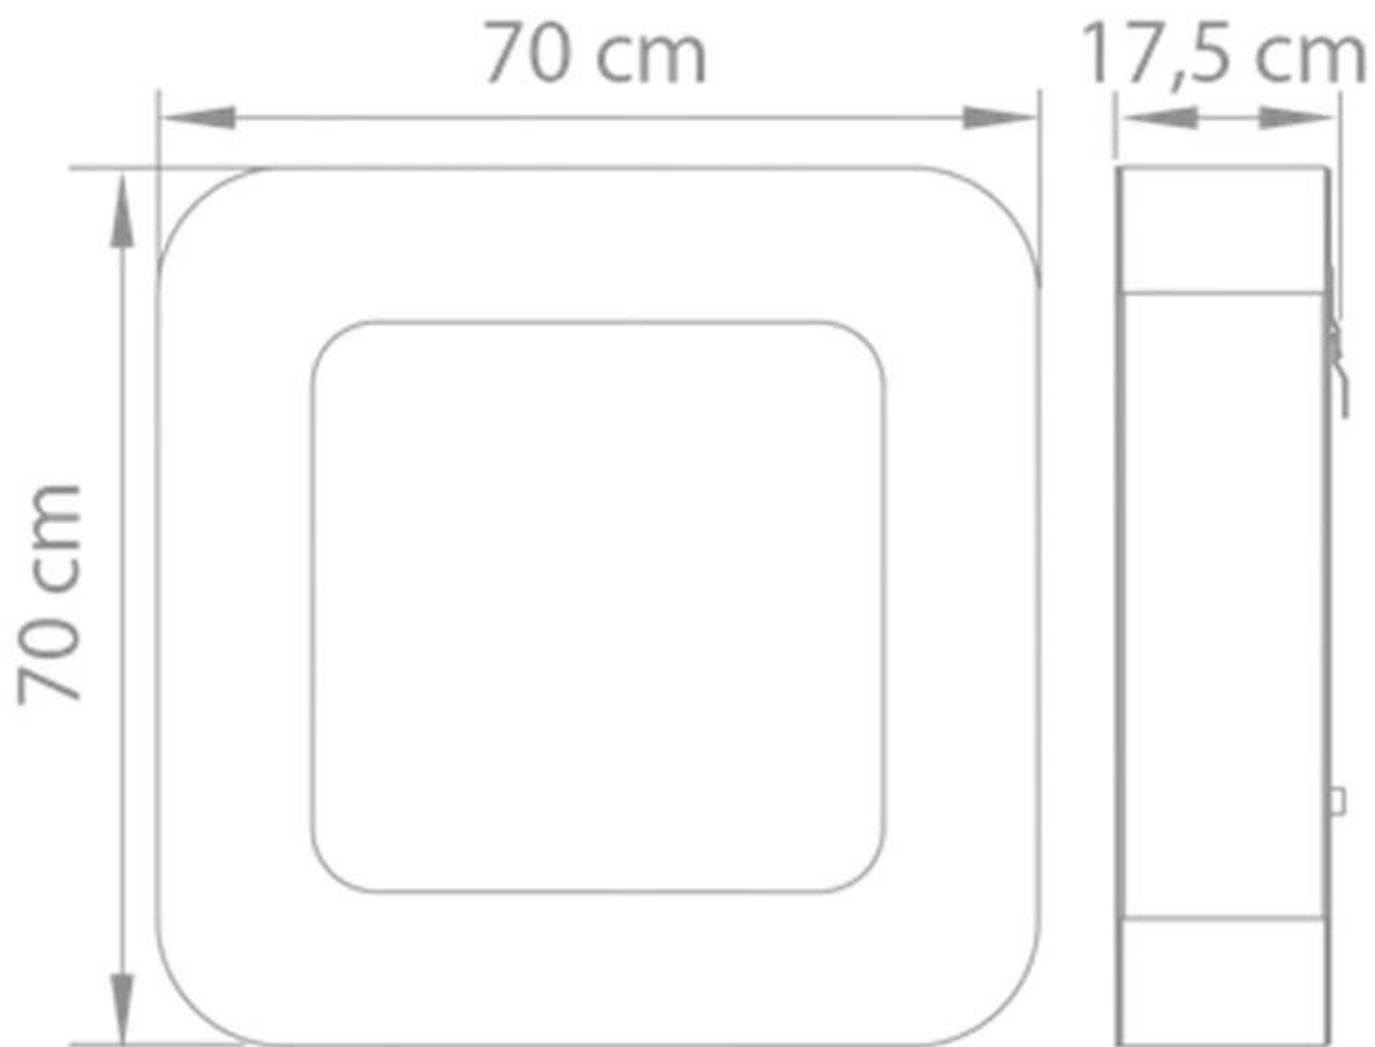

Mål og vekt

Lengde/bredde	70 cm
Høyde	70 cm
Dybde	17,5 cm
Vekt	32 kg

Tekniske spesifikasjoner

Minimum romstørrelse	45 kubikkmeter
Brennstoff	Bioetanol
Brenntid opptil	6-8 timer
Kapasitet	2 Liter
Flammenivåer	1
Varmeeffekt (maks.)	2 kW

Installasjonsdetaljer

Avtrekk/pipe	Ikke påkrevd
Strømkrav	Nei

Curva BL
Weight: 32 kg