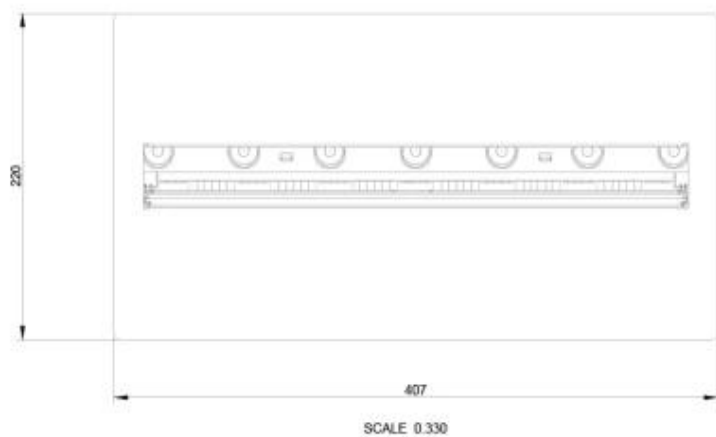

#### Størrelse

Dybde	22
Høyde	17,6

#### Størrelse

Lengde/bredde	40,7
Vekt	4,5

## DIMPLEX CASSETTE 400/600

SCALE 0.250