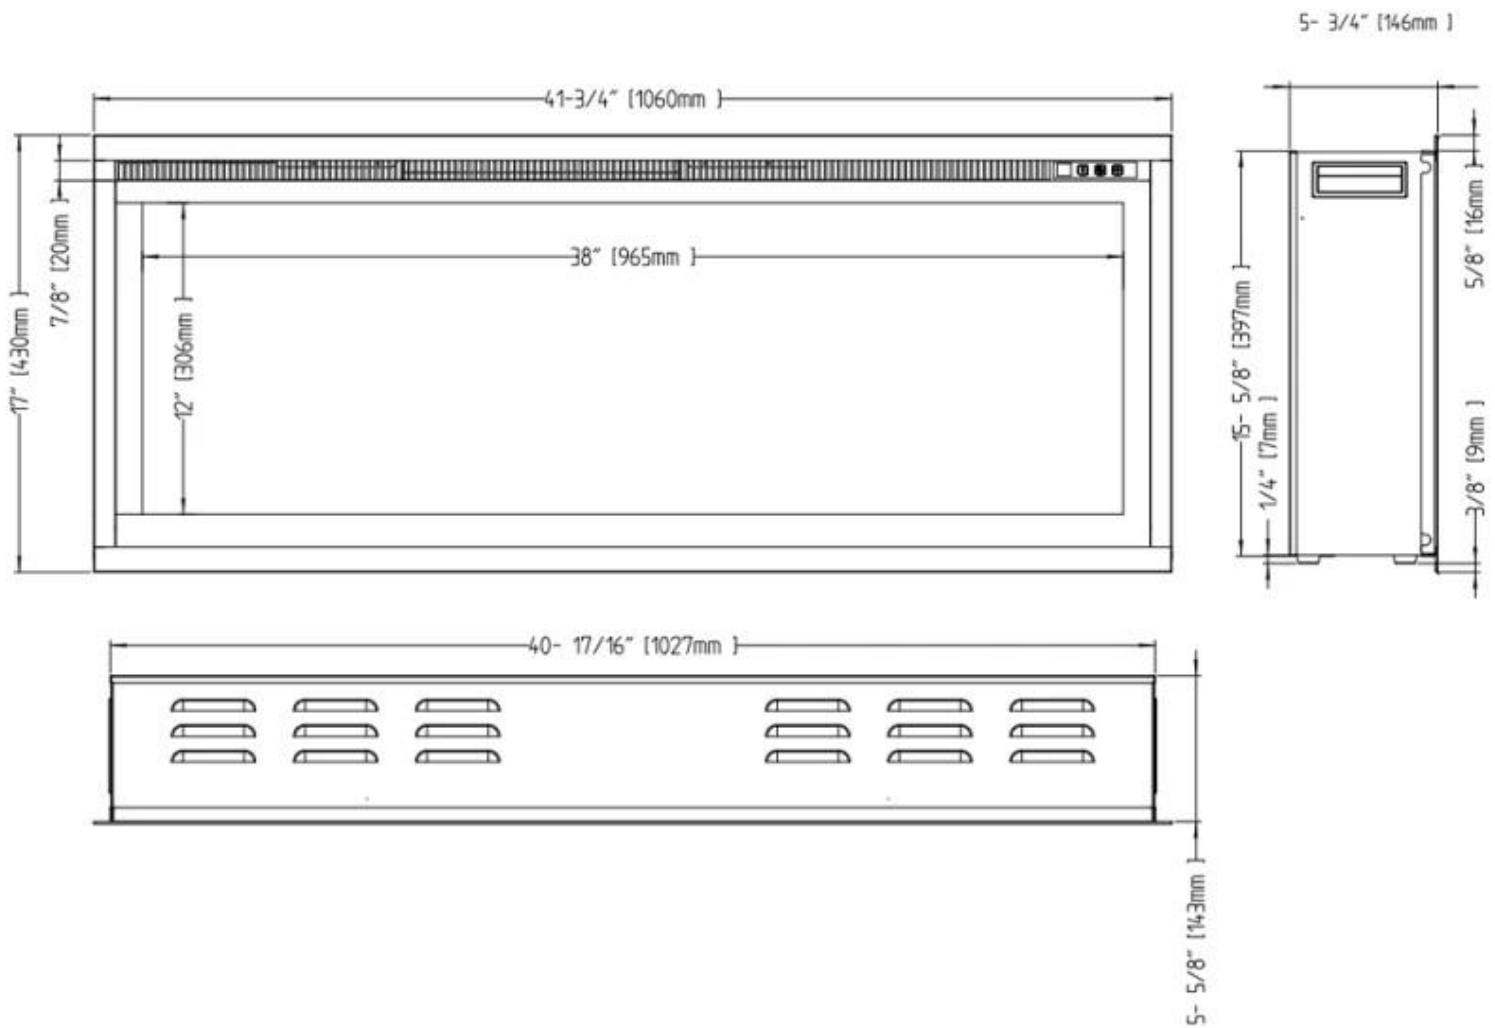

#### Mål og vekt

Bredde	15 cm
Lengde/bredde	106 cm
Høyde	43 cm
Dybde	15 cm
Vekt	18,2 kg

### Installasjonsdetaljer

	39,7
	102,7
	14,3
Avtrekk/pipe	Ikke påkrevd
Strømkrav	Ja
Strømkrav	220-240V
Medfølger	Manual
Medfølger	Fjernbetjening

RUTLAND - 106 CM / 41 3/4 IN