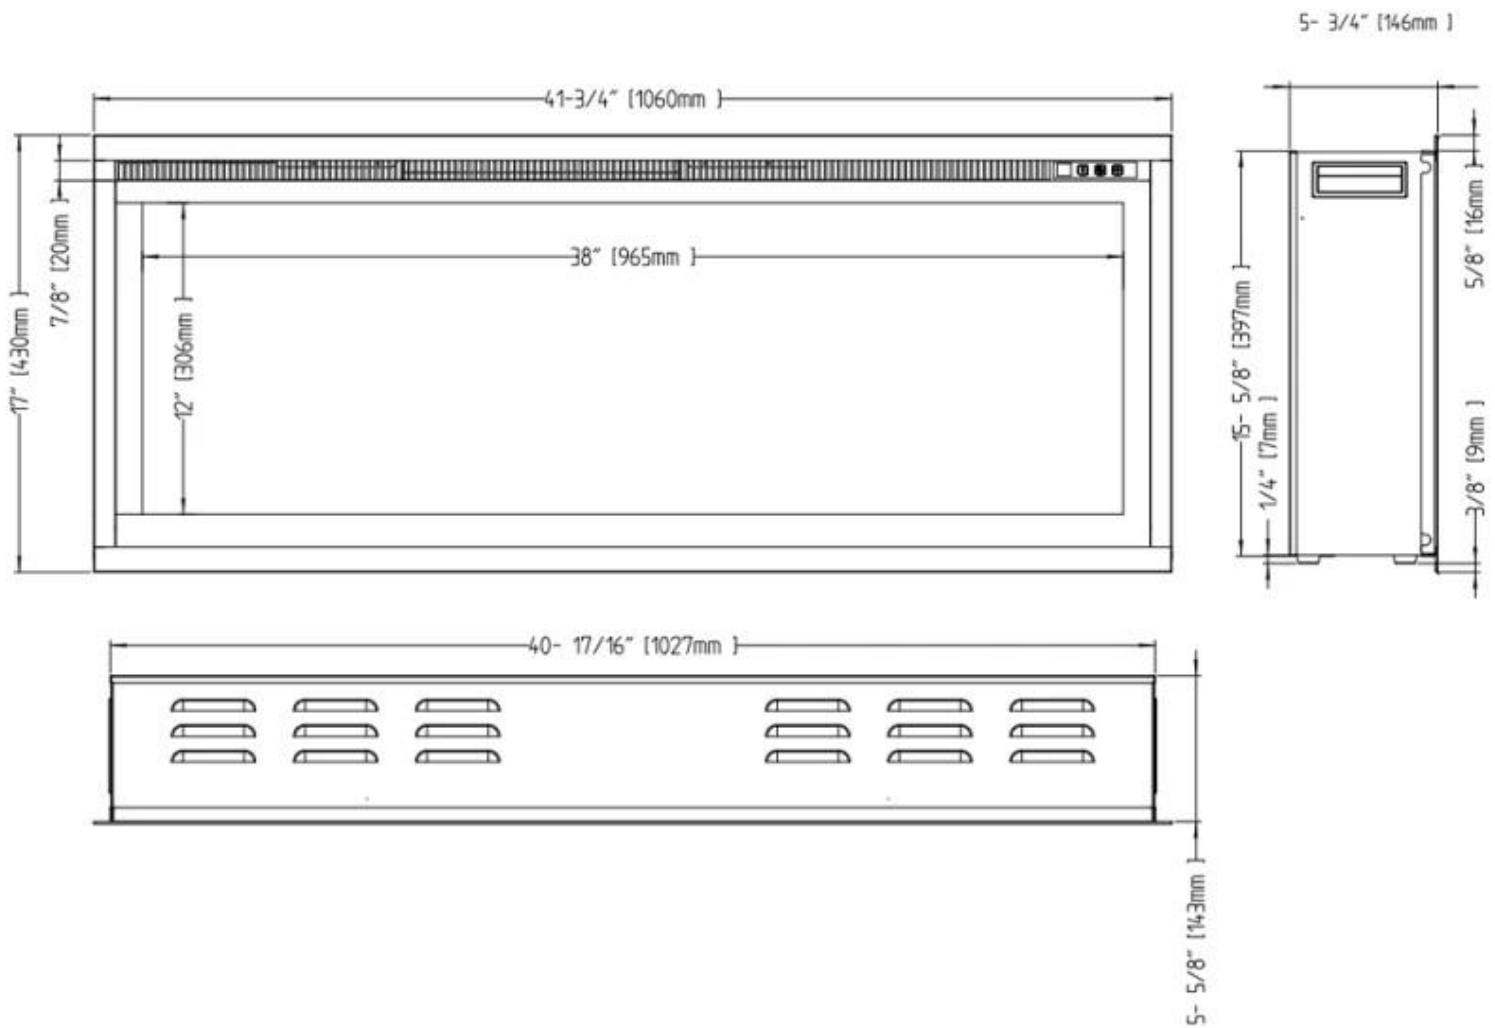

RUTLAND - 106 CM / 41 3/4 IN