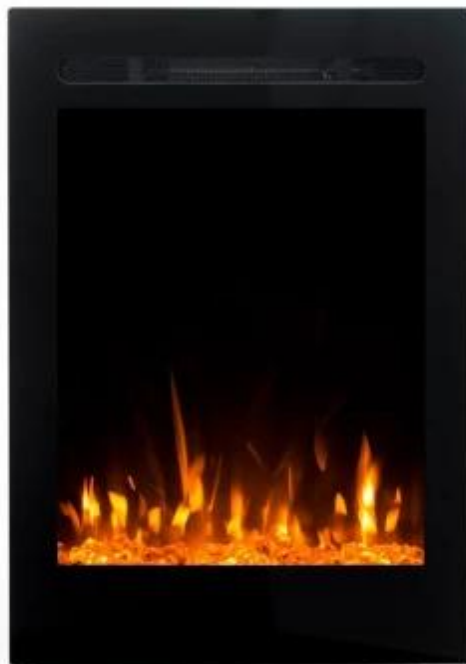

LED PRO 47 CM - ELEKTRISK PEIS - INNEBYGD

ELP-80-122-50

LED Pro innebygd peis er utstyrt med energibesparende LED-teknologi. Denne elektriske peisen har 3 flammefarger og det er mulig å justere varmen!

TEKNISKE SPESIFIKASJONER

Nøkkelspesifikasjoner

Produkttype	Innsats til Eksisterende Peis
Bruk	Innendørs
Sertifisering	CE
Garanti	2 år

Mål og vekt

	14,17 cm
Lengde/bredde	47,2 cm
Høyde	66 cm
Dybde	14,17 cm
Vekt	14 kg

Tekniske spesifikasjoner

Brenner type	Klassisk flamme
Brennstoff	Elektrisitet
Flammefarger	3 Farger
Lysstyrkenivåer for flamme	4
Varmeeffekt (min.)	0,75 kW
Varmeeffekt (maks.)	1,5 kW

Funksjoner

Styring	Fjernkontroll
Styring	Kontrollpanel
Fjernkontroll	Ja (medfølger)
Termostat	Ja
Lydmodul	Nei

Materiale og utseende

Materiale	Glass
Materiale	Stål
Farge	Svart
Finish	Matt
Interiør (farge/materiale)	Svart
Flammesyn	Front
Dekorasjon	Krystaller
Dekorasjon	Ved
Glass medfølger	Ja
Glasshøyde	45,7 cm

Glasslengde	37,2 cm
-------------	---------