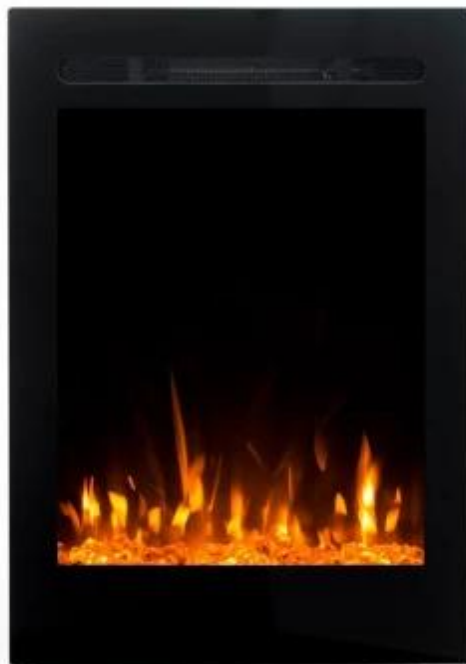

## LED PRO 47 CM - ELEKTRISK PEIS - INNEBYGD

ELP-80-122-50

LED Pro innebygd peis er utstyrt med energibesparende LED-teknologi. Denne elektriske peisen har 3 flammefarger og det er mulig å justere varmen!

#### Mål og vekt

	14,17 cm
Lengde/bredde	47,2 cm
Høyde	66 cm
Dybde	14,17 cm
Vekt	14 kg

#### Tekniske spesifikasjoner

Brenner type	Klassisk flamme
Brennstoff	Elektrisitet
Flammefarger	3 Farger
Lysstyrkenivåer for flamme	4
Varmeeffekt (min.)	0,75 kW
Varmeeffekt (maks.)	1,5 kW

#### Materiale og utseende

Materiale	Glass
Materiale	Stål
Farge	Svart
Finish	Matt
Interiør (farge/materiale)	Svart
Flammesyn	Front
Dekorasjon	Krystaller
Dekorasjon	Ved
Glass medfølger	Ja
Glasshøyde	45,7 cm