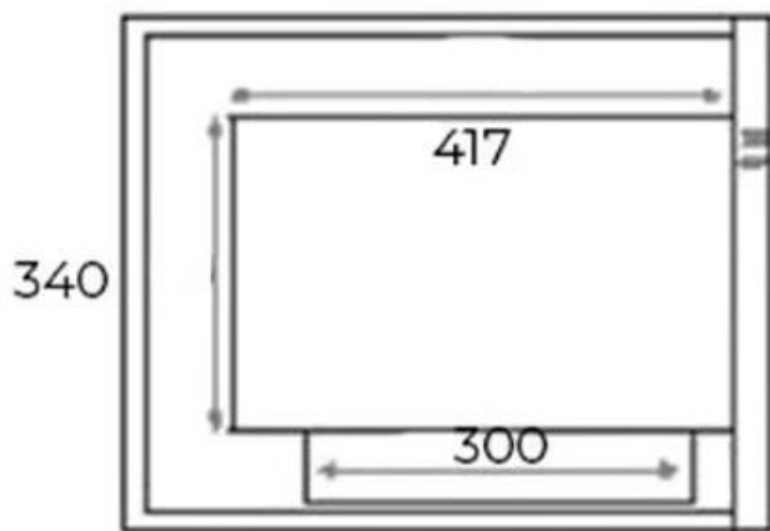

#### Mål og vekt

Lengde/bredde	50 cm
Høyde	40 cm
Dybde	30 cm
Vekt	12 kg

#### Installasjonsdetaljer

Avtrekk/pipe	Ikke påkrevd
--------------	--------------

Front

Left

Back

Right