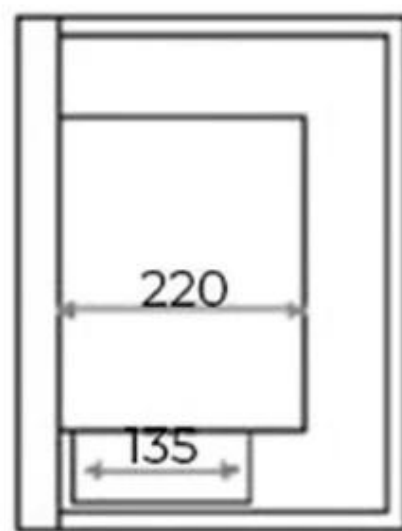

#### Mål og vekt

Lengde/bredde	50 cm
Høyde	40 cm
Dybde	30 cm
Vekt	12 kg

#### Installasjonsdetaljer

Avtrekk/pipe	Ikke påkrevd
--------------	--------------

Front

Left

Back

Right