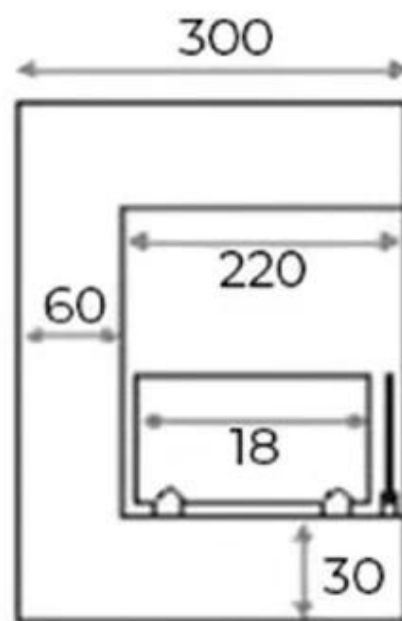

#### Mål og vekt

Lengde/bredde	50 cm
Høyde	40 cm
Dybde	30 cm
Vekt	12 kg

#### Installasjonsdetaljer

Avtrekk/pipe	Ikke påkrevd
--------------	--------------

Front

Left

Back

Right