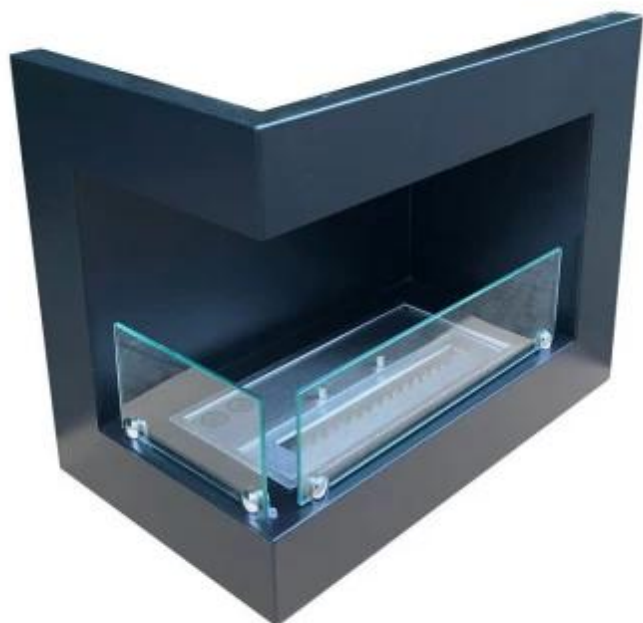

HJØRNEBIOPEIS - VENSTRE - 50 CM

BIO-30-017L

Elegant innbyggingspeis på 50 cm, designet for venstre montering i hjørnet av en vegg. Med en kapasitet på 1,5 liter tilbyr denne bioetanolpeisen opptil 6 timers brenntid per påfylling, uten behov for elektrisitet eller pipe. Peisens svarte, blanke finish fremhever flammene og skaper en dyp og naturlig ild, noe som gir en iøynefallende og koselig atmosfære i hele rommet. Den er designet for rom med minimum 45 m³, har et forbruk på 0,025 l/t og en varmeeffekt på 2,2 kW. Peisen veier 12 kg og har en høyde på 40 cm, og den leveres ferdig montert med to sikkerhetsglass.

TEKNISKE SPESIFIKASJONER

Viktige spesifikasjoner

Produkttype	Hjørne Innebygd Biopeis
Merke	ScandiFlames
Bruk	Innendørs
Garanti	2 år

Mål og vekt

Lengde/bredde	50 cm
Høyde	40 cm
Dybde	30 cm
Vekt	12 kg

Tekniske spesifikasjoner

Minimum romstørrelse	45 kubikkmeter
Brennstoff	Bioetanol
Brenntid opptil	6 timer
Kapasitet	1,5 Liter
Varmeeffekt (maks.)	2,2 kW
Forbruk	0,25 L/t
Anbefalt luftutveksling	1

Brannkar spesifikasjoner

Justerbar	Ja
Styring	Manuell
Brenner-modell	1,5 Liter Deluxe
Flammelengde	24 cm
Fjernkontroll	Nei

Materiale og utseende

Materiale	Stål
Farge	Svart
Flammesyn	Front
Flammesyn	Venstre side
Glass medfølger	Ja

Installasjonsdetaljer

Avtrekk/pipe	Ikke påkrevd