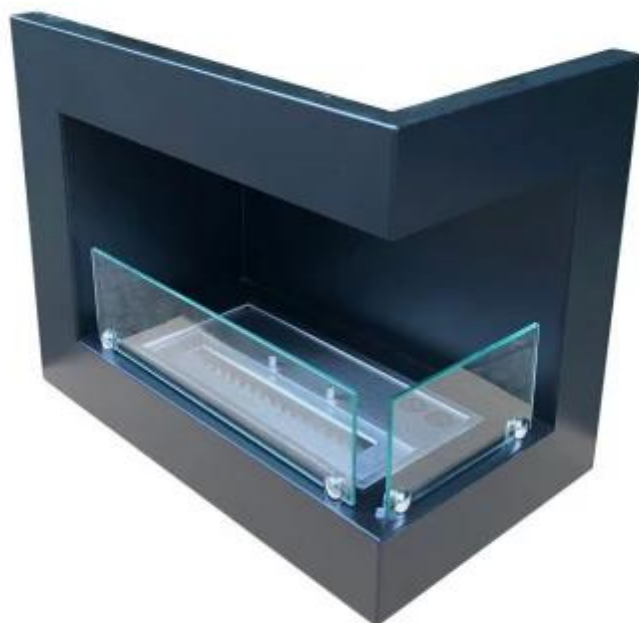

HJØRNEBIOPEIS - HØYRE - 50 CM

BIO-30-017R

Denne hjørnepeisen i 50 cm ScandiFlames er en kompakt høyrevendt biopeis designet for innbygging i hjørnet av en vegg. Med en 1,5 liters brenner sikrer denne peisen levende flammer i opptil 6 timer uten behov for elektrisitet eller pipe. Den svarte finishen og brede rammen skaper et raffinert og stilrent utseende som passer perfekt inn i moderne omgivelser. Peisen leveres med to sikkerhetsglass, noe som gjør den trygg for familier med barn og kjæledyr. Den naturlige ilden tilfører en koselig peisestemning i ethvert rom.

TEKNISKE SPESIFIKASJONER

Viktige spesifikasjoner

Produkttype	Hjørne Innebygd Biopeis
Merke	ScandiFlames
Bruk	Innendørs
Garanti	2 år

Mål og vekt

Lengde/bredde	50 cm
Høyde	40 cm
Dybde	30 cm
Vekt	12 kg

Tekniske spesifikasjoner

Materiale og utseende

Materiale	Stål
Farge	Svart
Flammesyn	Front
Flammesyn	46
Glass medfølger	Ja

Installasjonsdetaljer

Avtrekk/pipe	Ikke påkrevd
--------------	--------------

Front

Right

Back

Left