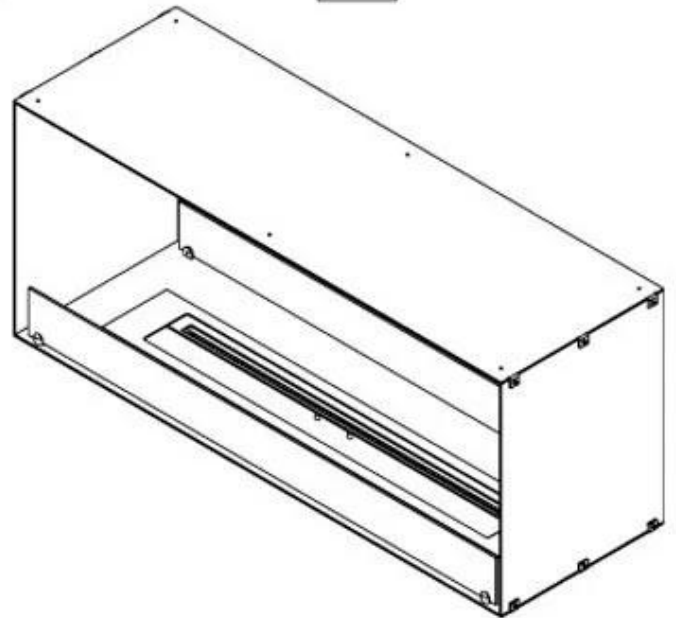

## FOCO TWO 1200

BIO-30-106

Foco Two 1200 er en dobbeltsidig tunnel-biopeis designet for innebygd montering, som gir deg muligheten til å se flammene fra to motsatte sider. Denne peisen er perfekt for integrering i en skillevegg eller som romdeler mellom stuen og kjøkkenet. Du kan velge mellom manuelle eller automatiske bioetanolbrennere, som tilbyr justerbare flammenivåer og fjernkontroll for ekstra bekvemmelighet. Laget av 4 mm pulverlakkert rustfritt stål med herdet glass, sikrer Foco Two en stabil og sikker flammeopplevelse, og tilfører et moderne og stilfullt preg til hjemmet ditt.

#### Dimensjon

Lengde/bredde	120 cm
Høyde	50 cm
Dybde	40 cm
Vekt	35 kg

### PrimeFire 1000

**FLA 3 990 mm**

**FLA 3+ 990 mm**