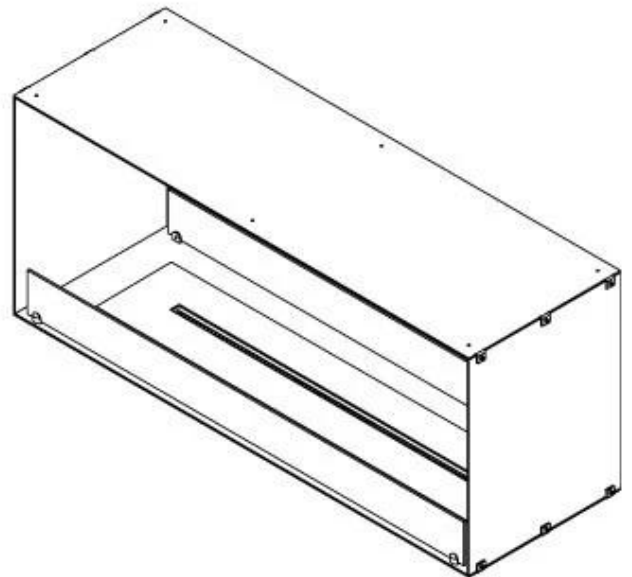

FLA 3+ 990 mm