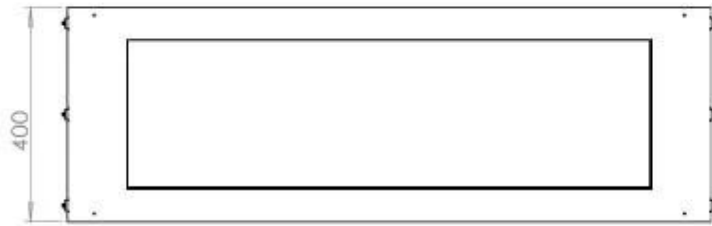

PrimeFire 1000