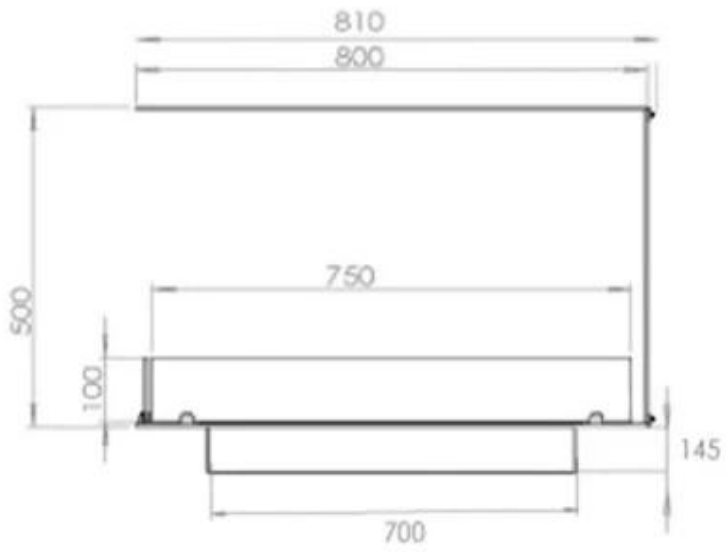

Dimensjon

Lengde/bredde	80 cm
Høyde	50 cm
Dybde	40 cm
Vekt	20 kg

Superior Manual

PrimeFire 700

Automatic burner 700