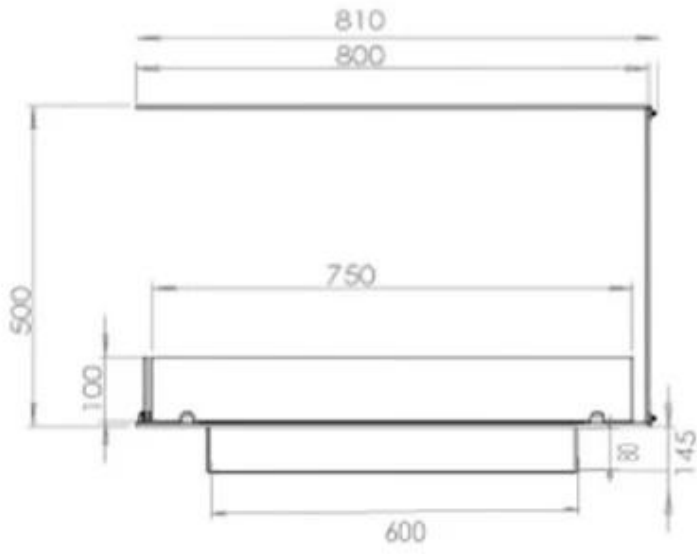

Dimensjon

Lengde/bredde	80 cm
Høyde	50 cm
Dybde	40 cm
Vekt	20 kg

Superior Manual

PrimeFire 700

Automatic burner 700