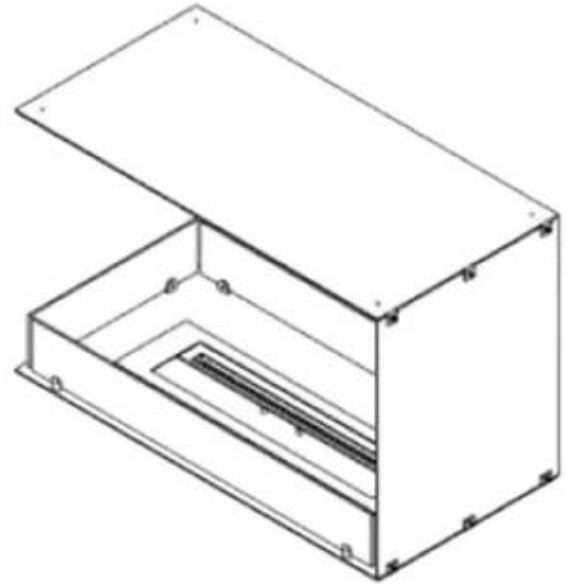

FOCO ROOM DIVIDER 800

BIO-30-110

Foco Romdeler 800 er en innebygd biopeis, designet for romdelende vegger som gir utsikt til flammene fra tre sider. Velg mellom manuelle eller automatiske brennere for komfort og sikkerhet. Med sitt slanke svarte design og herdet glasspaneler som sikrer en stabil og fascinerende flamme, vil denne peisen pynte hvert rom. Den er enkel å installere og laget av holdbare materialer – alt i alt en stilfull og funksjonell løsning for moderne hjem.

Utseende

Materiale	Stål
Ståltykkelse	4 mm
Farge	Svart
Glass medfølger	Ja

Type

Brennstoff	Bioetanol
Produkttype	3-sidig innebygd biopeis
Merke	Foco
Avtrekk/pipe	Ikke påkrevd
Flammesyn	Romdeler
Bruk	Innendørs
Garanti	2 år
Anbefalt luftutveksling	1

Dimensjon

Lengde/bredde	80 cm
Høyde	50 cm
Dybde	40 cm
Vekt	20 kg

Superior Manual

PrimeFire 700

Automatic burner 700