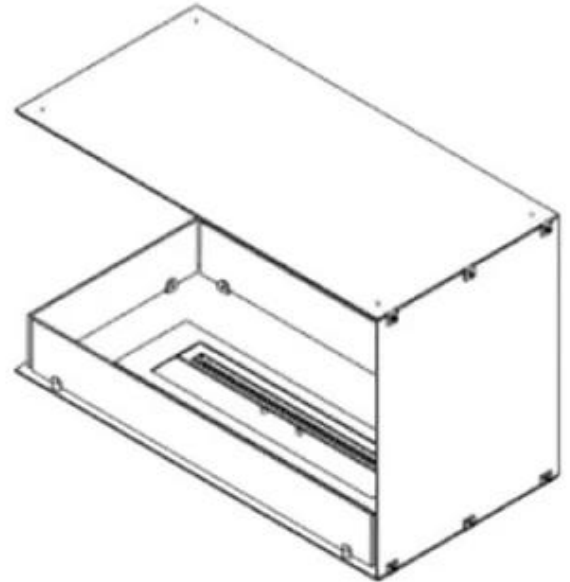

FOCO ROOM DIVIDER 800

BIO-30-110

Foco Romdeler 800 er en innebygd biopeis, designet for romdelende vegger som gir utsikt til flammene fra tre sider. Velg mellom manuelle eller automatiske brennere for komfort og sikkerhet. Med sitt slanke svarte design og herdet glasspaneler som sikrer en stabil og fascinerende flamme, vil denne peisen pynte hvert rom. Den er enkel å installere og laget av holdbare materialer – alt i alt en stilfull og funksjonell løsning for moderne hjem.

TEKNISKE SPESIFIKASJONER

Brenner

Minimum romstørrelse	70 kubikkmeter
Justerbar	Ja
Styring	Manuell
Styring	Fjernkontroll
Brenner-modell	3,5 Liter Superior
Flammelengde	45 cm
Brenntid opptil	7,5 timer
Kapasitet	3,5 Liter
Strømkrav	Nei
Varmeeffekt (maks.)	3,2 kW
Forbruk	0,46 L/t

Utseende

Materiale	Stål
Ståltykkelse	4 mm
Farge	Svart
Glass medfølger	Ja

Type

Brennstoff	Bioetanol
Produkttype	3-sidig innebygd biopeis
Merke	Foco
Avtrekk/pipe	Ikke påkrevd
Flammesyn	Romdeler
Bruk	Innendørs
Garanti	2 år
Anbefalt luftutveksling	1

Dimensjon

Lengde/bredde	80 cm
Høyde	50 cm
Dybde	40 cm
Vekt	20 kg

Superior Manual

PrimeFire 700

Automatic burner 700