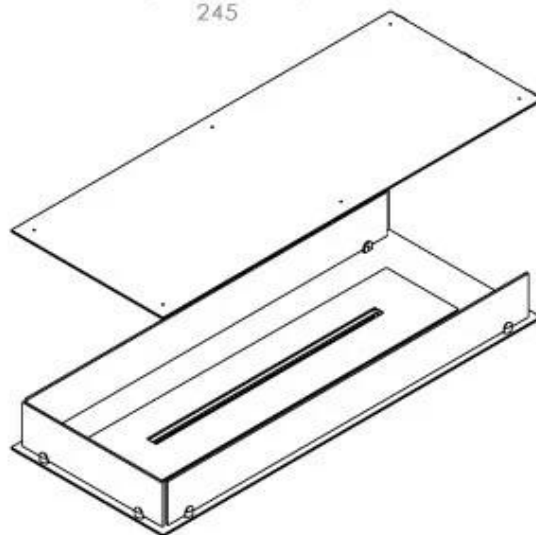

Automatic burner 700