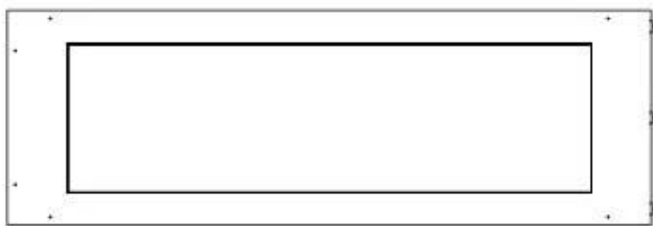

FLA 3+ 990 mm