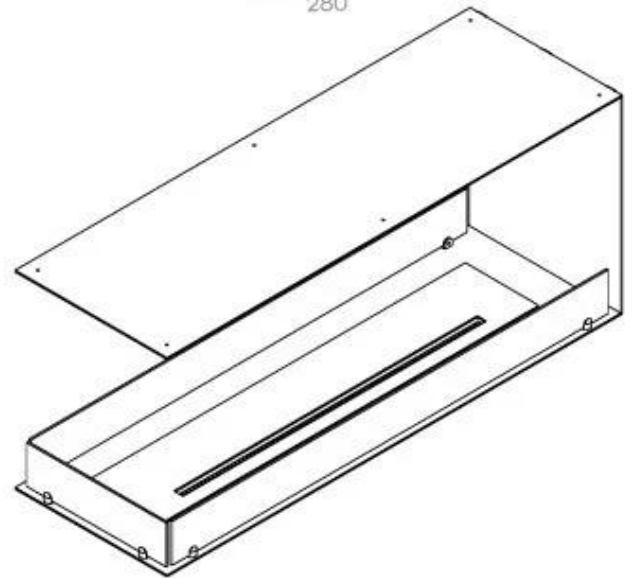

FLA 3+ 990 mm