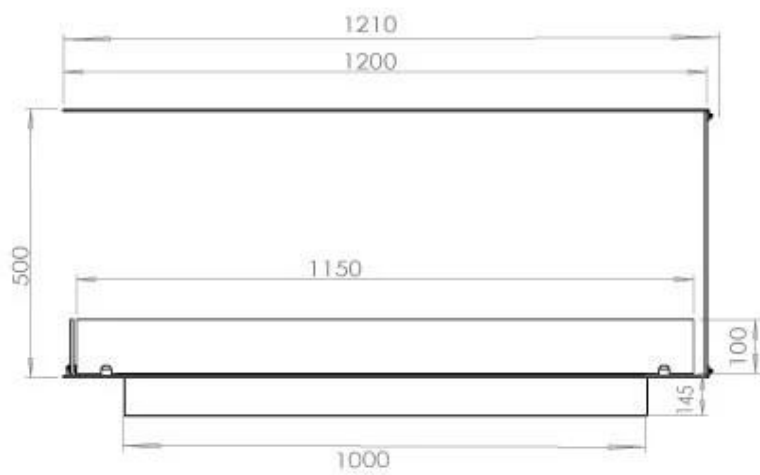

PrimeFire 1000