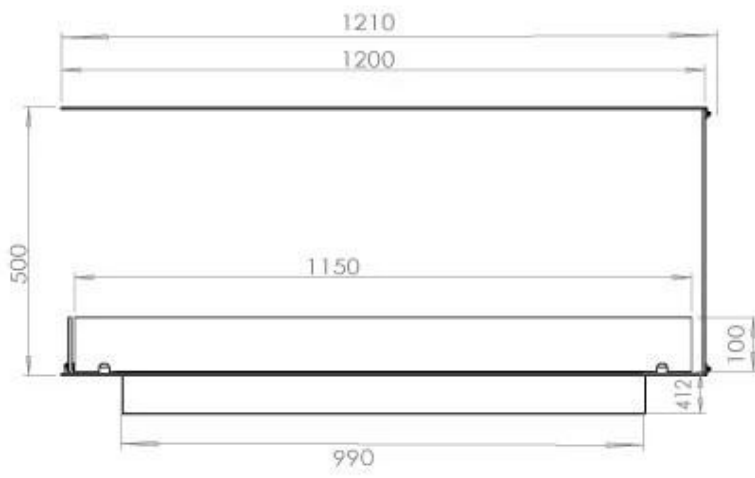

FLA 3+ 990 mm