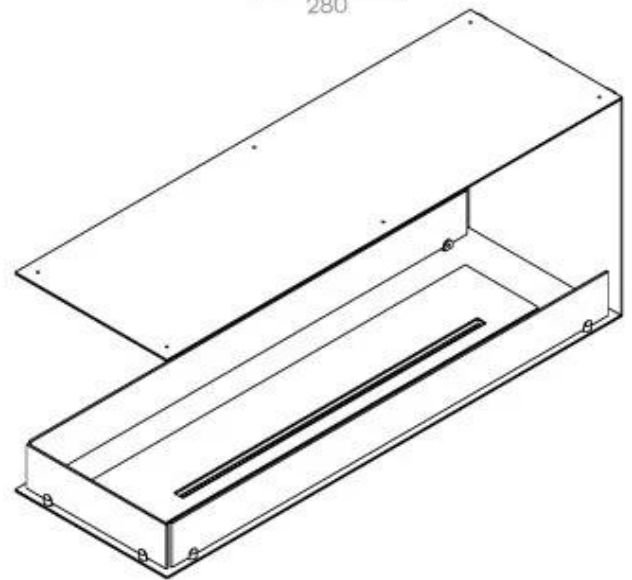

FLA 3+ 990 mm