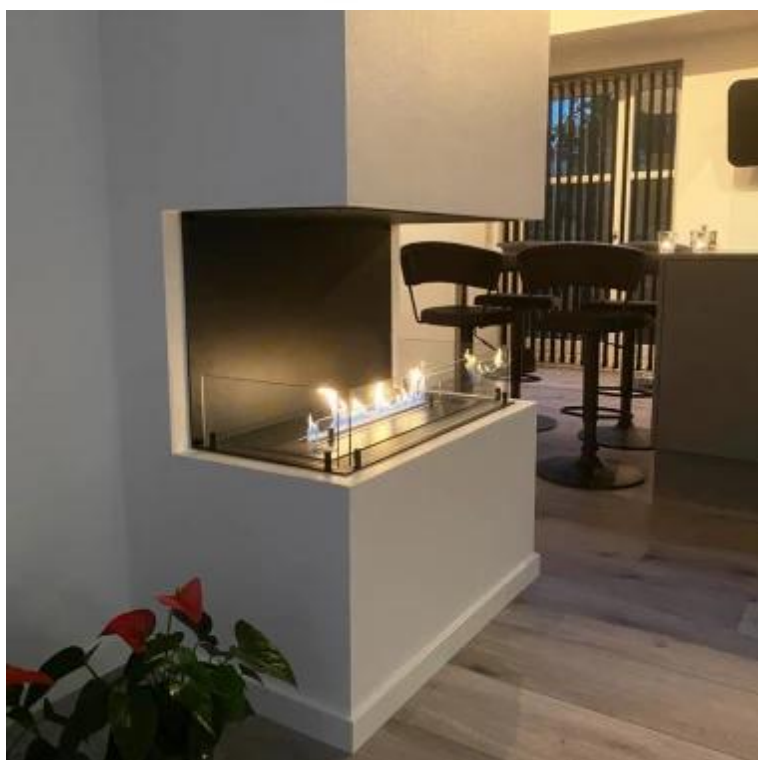

FOCO THREE 800

BIO-30-113

Foco Three 800 er en stilfull 3-sidet bioetanolpeis designet for innfelte installasjoner, slik at du kan nyte flammene fra tre sider: venstre, front og høyre. Denne peisen er perfekt for skillevegger, som rundt en TV, og tilbyr et moderne og tidløst design. Velg mellom en manuell eller automatisk bioetanolbrenner, som gir justerbare flammenivåer og fjernkontroll for ekstra bekvemmelighet. Den er laget av 4 mm pulverlakkert rustfritt stål og inkluderer herdet glass for en stabil og sikker flammeopplevelse.

TEKNISKE SPESIFIKASJONER

Brenner

Styring	Fjernkontroll
Styring	Automatisk
Styring	Manuell
Minimum romstørrelse	70 kubikkmeter
Justerbar	Ja
Brenner-modell	3,5 Liter Superior
Flammelengde	45 cm
Fjernkontroll	Ja (tilkjøp)
Brenntid opptil	7,5 timer
Strømkrav	Nei
Strømkrav	Ja
Varmeeffekt (maks.)	3,2 kW
Forbruk	0,46 L/t

Type

Produkttype	3-sidig innebygd biopeis
Brennstoff	Bioetanol
Avtrekk/pipe	Ikke påkrevd
Merke	Foco
Bruk	Innendørs
Garanti	2 år
Anbefalt luftutveksling	1

Dimensjon

Lengde/bredde	80 cm
Høyde	50 cm
Dybde	40 cm
Vekt	25 kg

Utseende

Materiale	Stål
Ståltykkelse	4 mm
Farge	Svart
Glass medfølger	Ja