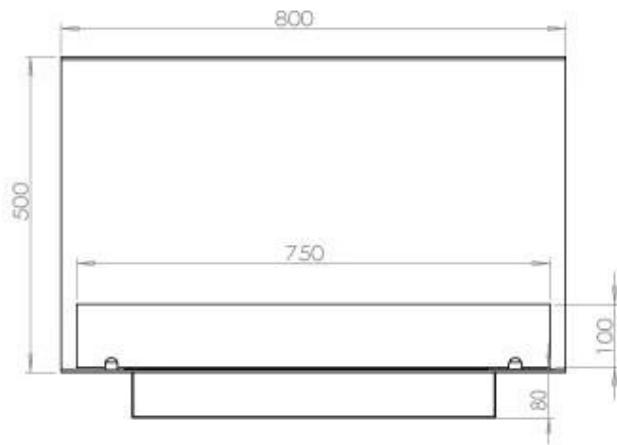

Dimensjon

Lengde/bredde	80 cm
Høyde	50 cm
Dybde	40 cm
Vekt	25 kg

Utseende

Materiale	Stål
Ståltykkelse	4 mm
Farge	Svart
Glass medfølger	Ja

Type

Produkttype	3-sidig innebygd biopeis
Brennstoff	Bioetanol
Avtrekk/pipe	Ikke påkrevd
Merke	Foco
Bruk	Innendørs
Garanti	2 år
Anbefalt luftutveksling	1