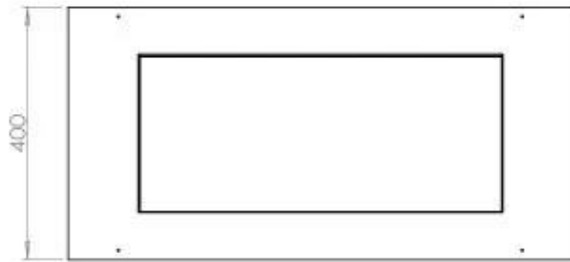

Dimensjon

Lengde/bredde	80 cm
Høyde	50 cm
Dybde	40 cm
Vekt	25 kg

Utseende

Materiale	Stål
Ståltykkelse	4 mm
Farge	Svart
Glass medfølger	Ja

Type

Produkttype	3-sidig innebygd biopeis
Brennstoff	Bioetanol
Avtrekk/pipe	Ikke påkrevd
Merke	Foco
Bruk	Innendørs
Garanti	2 år
Anbefalt luftutveksling	1