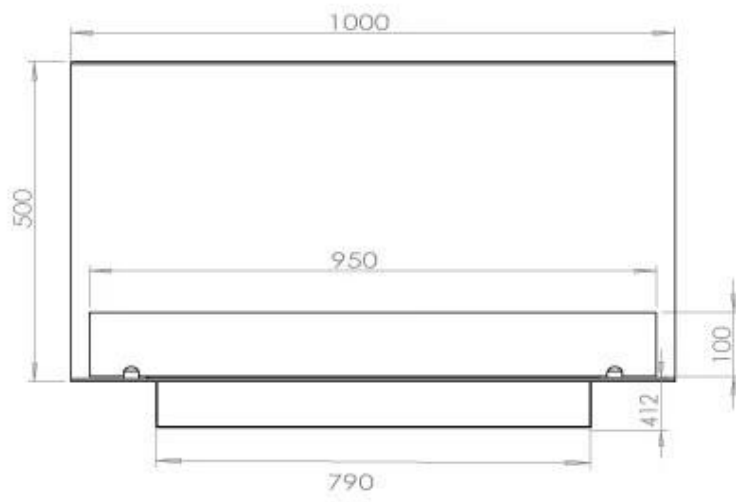

#### Dimensjon

Lengde/bredde	100 cm
Høyde	50 cm
Dybde	40 cm
Vekt	30 kg

### Superior Manual

FLA 3+ 790 mm

FLA 3 790 mm