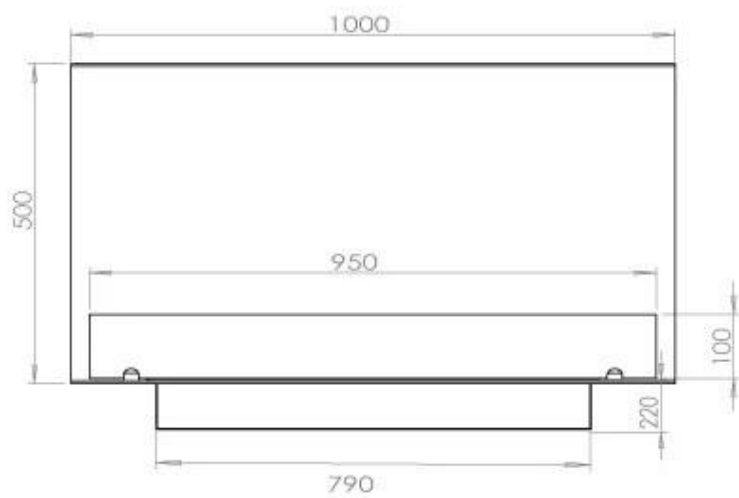

#### Dimensjon

Lengde/bredde	100 cm
Høyde	50 cm
Dybde	40 cm
Vekt	30 kg

### Superior Manual

FLA 3+ 790 mm

FLA 3 790 mm