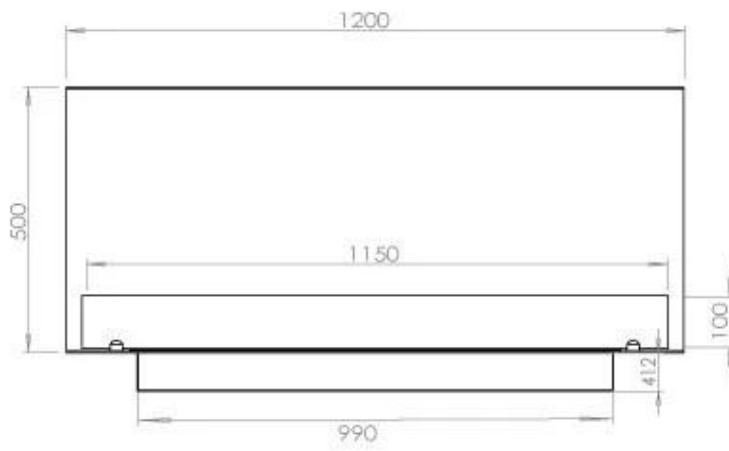

Dimensjon

Vekt	35 kg
Dybde	40 cm
Høyde	50 cm
Lengde/bredde	120 cm

Superior Manual

FLA 3+ 990 mm

FLA 3 990 mm

PrimeFire 1000

Automatic burner 1000