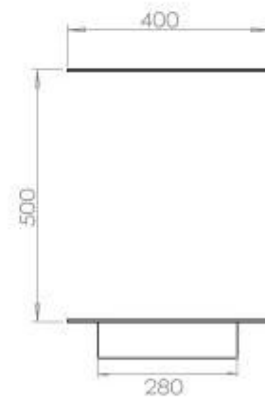

Dimensjon

Vekt	35 kg
Dybde	40 cm
Høyde	50 cm
Lengde/bredde	120 cm

Superior Manual

FLA 3+ 990 mm

FLA 3 990 mm

PrimeFire 1000

Automatic burner 1000