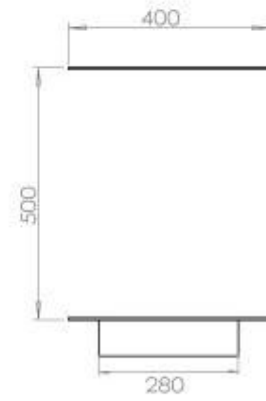

FLA 3+ 990 mm