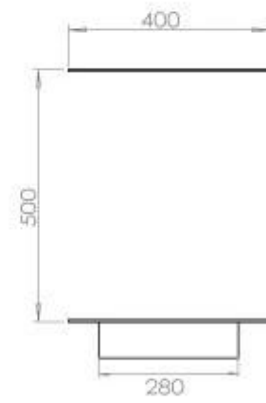

Dimensjon

Dybde	40 cm
Høyde	50 cm
Lengde/bredde	120 cm
Vekt	35 kg

Type

Anbefalt luftutveksling	1
Avtrekk/skorstein	Ikke påkrevd
Brennstoff	Bioetanol

Type

Bruk	Innendørs
Garanti	2 år
Montering	3-sidig innebygd biopeis
Produsent	Foco

Utseende

Farge	Svart
Glass inkludert	Ja
Materiale	Stål

Utseende

Ståltykkelse

4 mm

Superior Manual

FLA 3+ 990 mm

FLA 3 990 mm