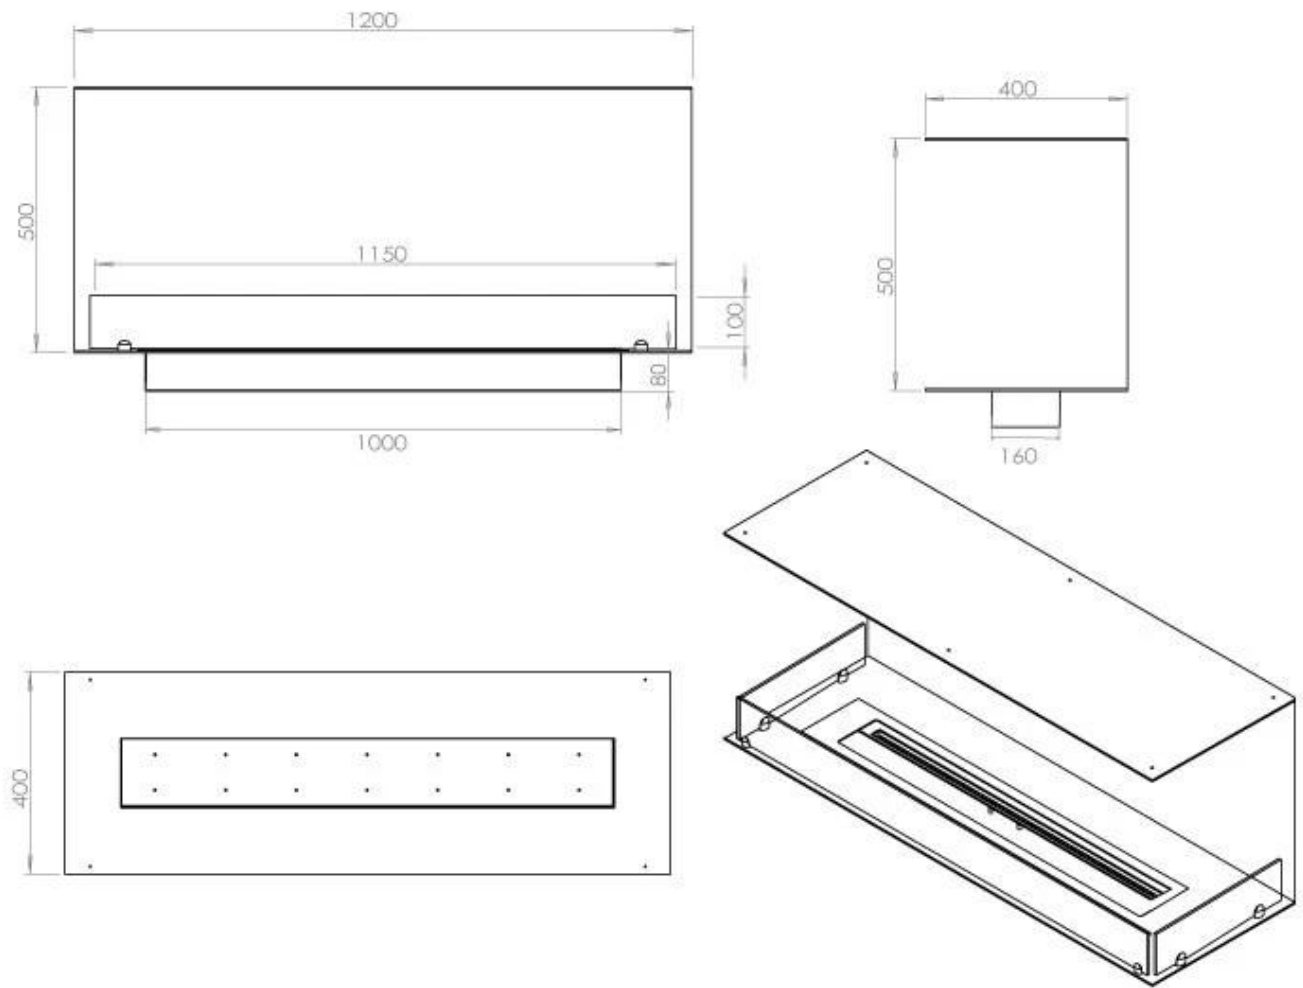

FOCO THREE 1200

BIO-30-115

Foco Three 1200 er en allsidig innebygd bioetanolpeis, designet med tre åpne sider for å gi et imponerende innsyn til flammene fra flere vinkler. Denne 3-sidede peisen er ideell for skillevegger, som de rundt en TV, og er laget av 4 mm tykk pulverlakkert rustfritt stål, som gir et stilrent og tidløst utseende. Du kan velge mellom en manuell eller automatisk bioetanolbrenner, som begge tilbyr justerbare flammekraft og, i de automatiske modellene, fjernkontroll for ekstra bekvemmelighet og sikkerhet.

TEKNISKE SPESIFIKASJONER

Utseende

Ståltykkelse	4 mm
Materiale	Stål
Farge	Svart
Glass inkludert	Ja

Type

Montering	3-sidig innebygd biopeis
Brennstoff	Bioetanol
Avtrekk/skorstein	Ikke påkrevd
Anbefalt luftutveksling	1
Garanti	2 år
Bruk	Innendørs
Produsent	Foco

Dimensjon

Vekt	35 kg
Dybde	40 cm
Høyde	50 cm
Lengde/bredde	120 cm

Superior Manual

FLA 3+ 990 mm

FLA 3 990 mm

PrimeFire 1000

Automatic burner 1000