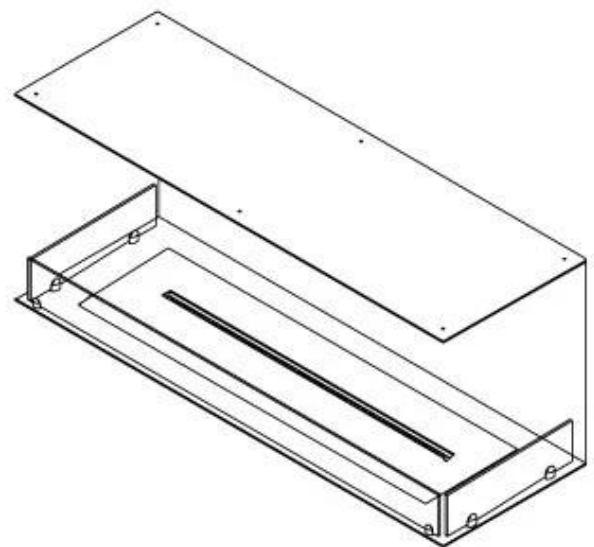

FOCO THREE 1200

BIO-30-115

Foco Three 1200 er en allsidig innebygd bioetanolpeis, designet med tre åpne sider for å gi et imponerende innsyn til flammene fra flere vinkler. Denne 3-sidede peisen er ideell for skillevegger, som de rundt en TV, og er laget av 4 mm tykk pulverlakkert rustfritt stål, som gir et stilrent og tidløst utseende. Du kan velge mellom en manuell eller automatisk bioetanolbrenner, som begge tilbyr justerbare flammekraft og, i de automatiske modellene, fjernkontroll for ekstra bekvemmelighet og sikkerhet.

TEKNISKE SPESIFIKASJONER

Utseende

Ståltykkelse	4 mm
Materiale	Stål
Farge	Svart
Glass inkludert	Ja

Type

Montering	3-sidig innebygd biopeis
Brennstoff	Bioetanol
Avtrekk/skorstein	Ikke påkrevd
Anbefalt luftutveksling	1
Garanti	2 år
Bruk	Innendørs
Produsent	Foco

Dimensjon

Vekt	35 kg
Dybde	40 cm
Høyde	50 cm
Lengde/bredde	120 cm

Superior Manual

FLA 3+ 990 mm

FLA 3 990 mm

PrimeFire 1000

Automatic burner 1000