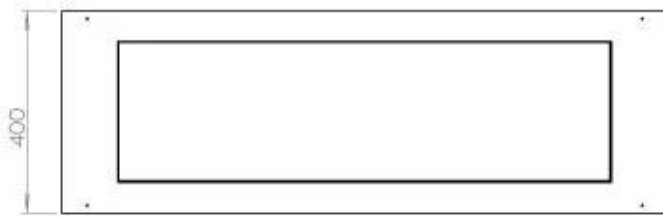

Dimensjon

Vekt	35 kg
Dybde	40 cm
Høyde	50 cm
Lengde/bredde	120 cm

Superior Manual

FLA 3+ 990 mm

FLA 3 990 mm

PrimeFire 1000

Automatic burner 1000