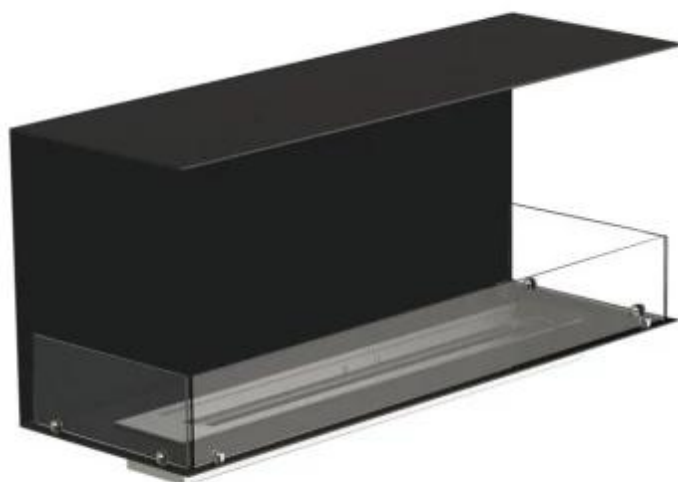

FOCO THREE 1200

BIO-30-115

Foco Three 1200 er en allsidig innebygd bioetanol peis, designet med tre åpne sider for å gi en imponerende utsikt over flammene fra flere vinkler. Den er ideell for skillevegger, som de rundt en TV, og denne 3-sidede peisen er laget av 4 mm tykk pulverlakkert rustfritt stål, som gir et stilrent og tidløst utseende. Velg mellom en manuell eller automatisk bioetanolbrenner, som tilbyr justerbare flammenivåer, og i de automatiske modellene, fjernkontroll for ekstra bekvemmelighet og sikkerhet.

TEKNISKE SPESIFIKASJONER

Brenner

Justerbar	Ja
Styring	Fjernkontroll
Styring	Automatisk
Styring	Manuell
Minimum romstørrelse	90 kubikkmeter
Flammelengde	85 cm
Brenner-modell	5 Liter Superior
Fjernkontroll	Ja (tilkjøp)
Brenntid opptil	6 timer
Strømkrav	Nei
Strømkrav	Ja
Varmeeffekt (maks.)	6,2 kW
Forbruk	0,87 L/t

Dimensjon

Lengde/bredde	120 cm
Høyde	50 cm
Dybde	40 cm
Vekt	35 kg

Utseende

Materiale	Stål
Ståltykkelse	4 mm
Farge	Svart
Glass medfølger	Ja

Type

Produkttype	3-sidig innebygd biopeis
Brennstoff	Bioetanol
Merke	Foco
Avtrekk/pipe	Ikke påkrevd
Bruk	Innendørs
Garanti	2 år
Anbefalt luftutveksling	1