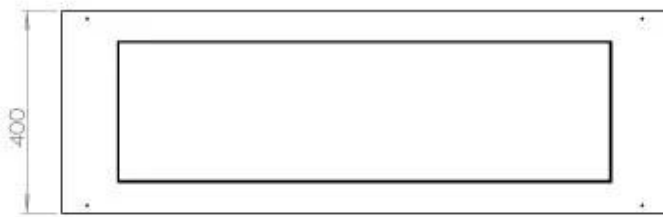

Dimensjon

Vekt	35 kg
Dybde	40 cm
Høyde	50 cm
Lengde/bredde	120 cm

Superior Manual

FLA 3+ 990 mm

FLA 3 990 mm

PrimeFire 1000

Automatic burner 1000