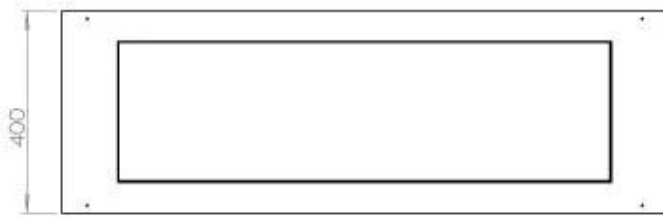

Dimensjon

Vekt	35 kg
Dybde	40 cm
Høyde	50 cm
Lengde/bredde	120 cm

Superior Manual

FLA 3+ 990 mm

FLA 3 990 mm

PrimeFire 1000

Automatic burner 1000