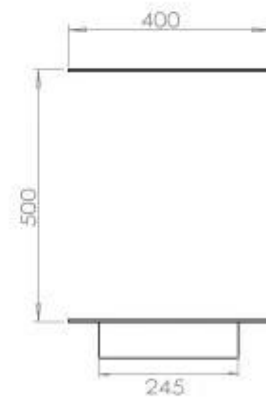

Dimensjon

| | |
|---------------|--------|
| Lengde/bredde | 120 cm |
| Høyde | 50 cm |
| Dybde | 40 cm |
| Vekt | 35 kg |

Utseende

| | |
|-----------------|-------|
| Materiale | Stål |
| Ståltykkelse | 4 mm |
| Farge | Svart |
| Glass medfølger | Ja |

Superior Manual

FLA 3+ 990 mm

FLA 3 990 mm

PrimeFire 1000

Automatic burner 1000