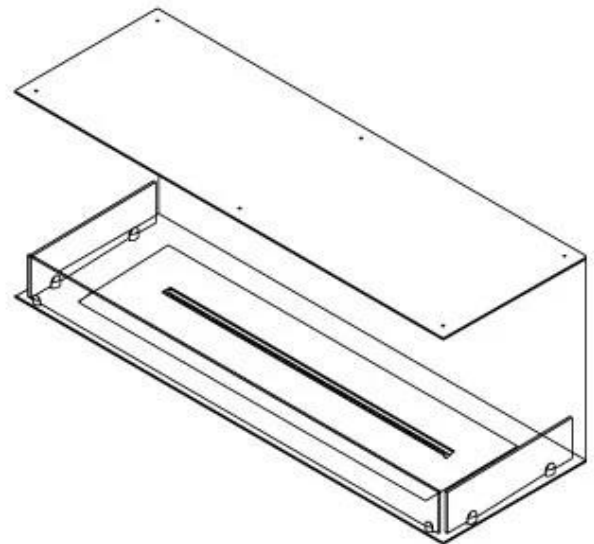

FOCO THREE 1200

BIO-30-115

Foco Three 1200 er en allsidig innebygd bioetanolpeis, designet med tre åpne sider for å gi et imponerende innsyn til flammene fra flere vinkler. Denne 3-sidede peisen er ideell for skillevegger, som de rundt en TV, og er laget av 4 mm tykk pulverlakkert rustfritt stål, som gir et stilrent og tidløst utseende. Du kan velge mellom en manuell eller automatisk bioetanolbrenner, som begge tilbyr justerbare flammekraft og, i de automatiske modellene, fjernkontroll for ekstra bekvemmelighet og sikkerhet.

TEKNISKE SPESIFIKASJONER

Utseende

Ståltykkelse	4 mm
Materiale	Stål
Farge	Svart
Glass inkludert	Ja

Type

Montering	3-sidig innebygd biopeis
Brennstoff	Bioetanol
Avtrekk/skorstein	Ikke påkrevd
Anbefalt luftutveksling	1
Garanti	2 år
Bruk	Innendørs
Produsent	Foco

Dimensjon

Vekt	35 kg
Dybde	40 cm
Høyde	50 cm
Lengde/bredde	120 cm

Superior Manual

FLA 3+ 990 mm

FLA 3 990 mm

PrimeFire 1000

Automatic burner 1000