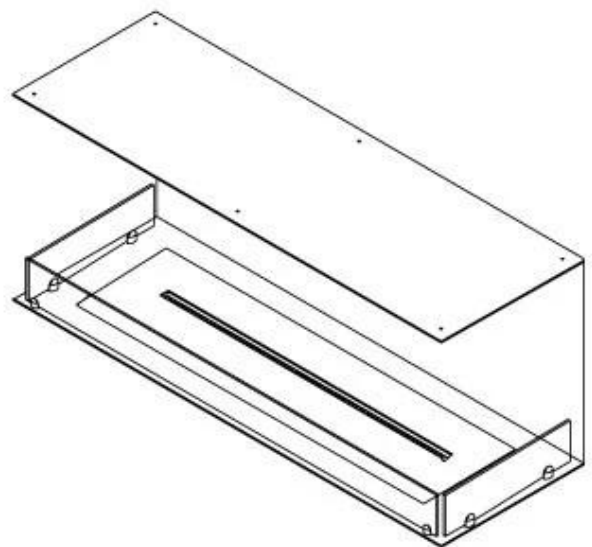

FOCO THREE 1200

BIO-30-115

Foco Three 1200 er en allsidig innebygd bioetanolpeis, designet med tre åpne sider for å gi et imponerende innsyn til flammene fra flere vinkler. Denne 3-sidede peisen er ideell for skillevegger, som de rundt en TV, og er laget av 4 mm tykk pulverlakkert rustfritt stål, som gir et stilrent og tidløst utseende. Du kan velge mellom en manuell eller automatisk bioetanolbrenner, som begge tilbyr justerbare flammekraft og, i de automatiske modellene, fjernkontroll for ekstra bekvemmelighet og sikkerhet.

TEKNISKE SPESIFIKASJONER

Utseende

Ståltykkelse	4 mm
Materiale	Stål
Farge	Svart
Glass inkludert	Ja

Type

Montering	3-sidig innebygd biopeis
Brennstoff	Bioetanol
Avtrekk/skorstein	Ikke påkrevd
Anbefalt luftutveksling	1
Garanti	2 år
Bruk	Innendørs
Produsent	Foco

Dimensjon

Vekt	35 kg
Dybde	40 cm
Høyde	50 cm
Lengde/bredde	120 cm

Superior Manual

FLA 3+ 990 mm

FLA 3 990 mm

PrimeFire 1000

Automatic burner 1000