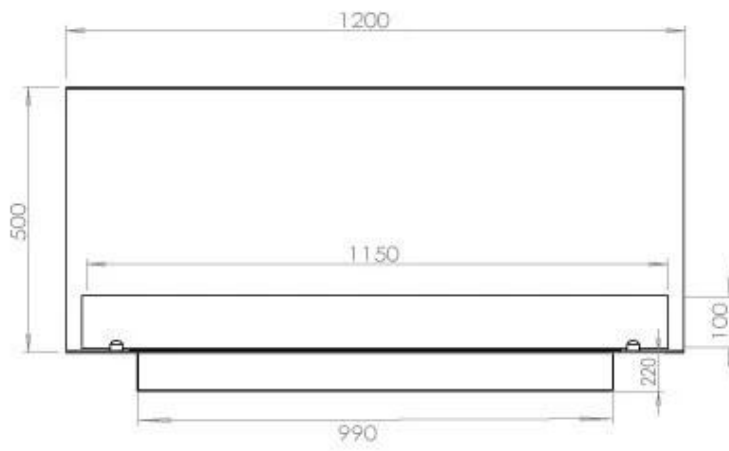

Dimensjon

Vekt	35 kg
Dybde	40 cm
Høyde	50 cm
Lengde/bredde	120 cm

Superior Manual

FLA 3+ 990 mm

FLA 3 990 mm

PrimeFire 1000

Automatic burner 1000