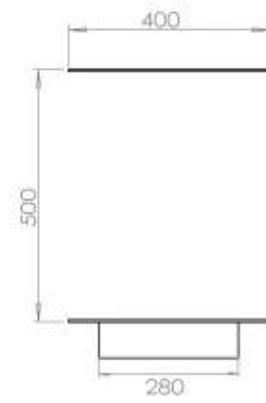

Dimensjon

Vekt	35 kg
Dybde	40 cm
Høyde	50 cm
Lengde/bredde	120 cm

Superior Manual

FLA 3+ 990 mm

FLA 3 990 mm

PrimeFire 1000

Automatic burner 1000