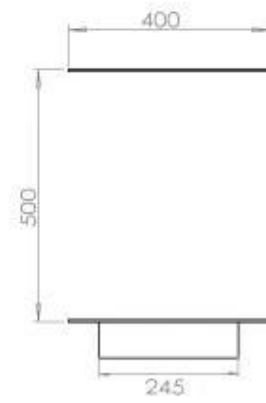

Dimensjon

Vekt	35 kg
Dybde	40 cm
Høyde	50 cm
Lengde/bredde	120 cm

Superior Manual

FLA 3+ 990 mm

FLA 3 990 mm

PrimeFire 1000

Automatic burner 1000