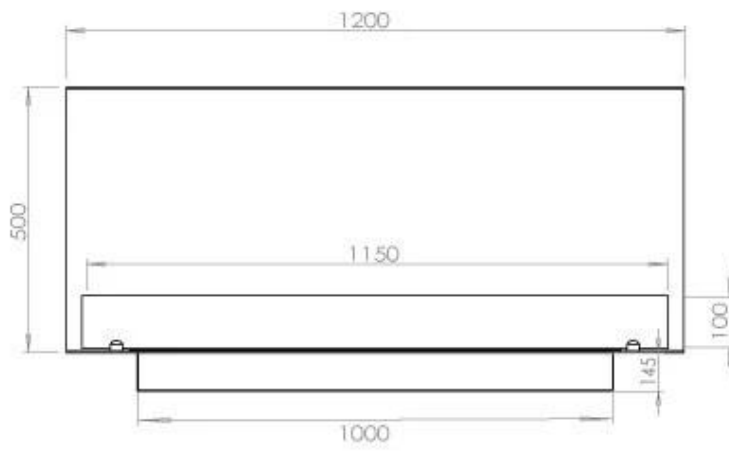

Dimensjon

Vekt	35 kg
Dybde	40 cm
Høyde	50 cm
Lengde/bredde	120 cm

Superior Manual

FLA 3+ 990 mm

FLA 3 990 mm

PrimeFire 1000

Automatic burner 1000