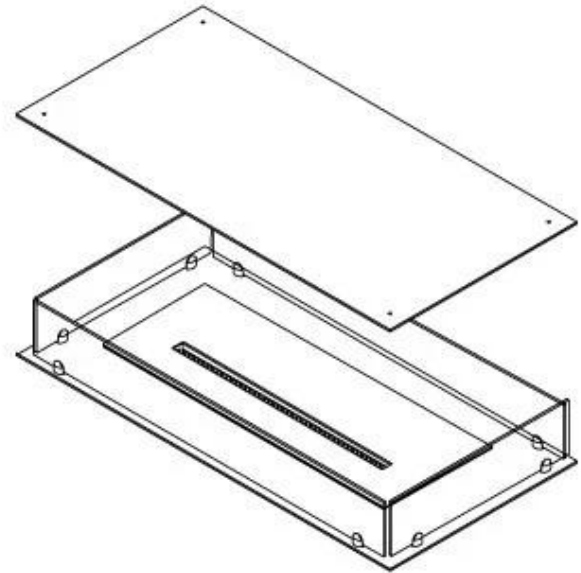

FOCO FOUR 1000

BIO-30-117

Foco Four 1000 er en unik bioetanolpeis med fire sider, designet for innbygging, slik at du kan nyte flammene fra alle vinkler. Den er ideell for installasjon under en plateau eller en flytende vegg, for eksempel en med TV montert over. Med fire forskjellige bioetanolbrennere å velge mellom, kan du finne den som passer dine behov. Peisen er laget av 4 mm pulverlakkert rustfritt stål med herdet glass, som beskytter flammene mot trekk og sikrer en stabil og vakker flamme.

Utseende

Materiale	Stål
Ståltykkelse	4 mm
Farge	Svart
Glass medfølger	Ja

Type

Produkttype	4-sided built-in bioethanol fireplace
Brennstoff	Bioetanol
Avtrekk/pipe	Ikke påkrevd
Merke	Foco
Bruk	Innendørs
Flammesyn	44,1
Garanti	2 år
Anbefalt luftutveksling	1

Dimensjon

Lengde/bredde	100 cm
Dybde	40 cm
Vekt	30 kg

PrimeFire 700

Superior Manual

Automatic Burner

FLA 3 790 mm

FLA 3+ 790 mm