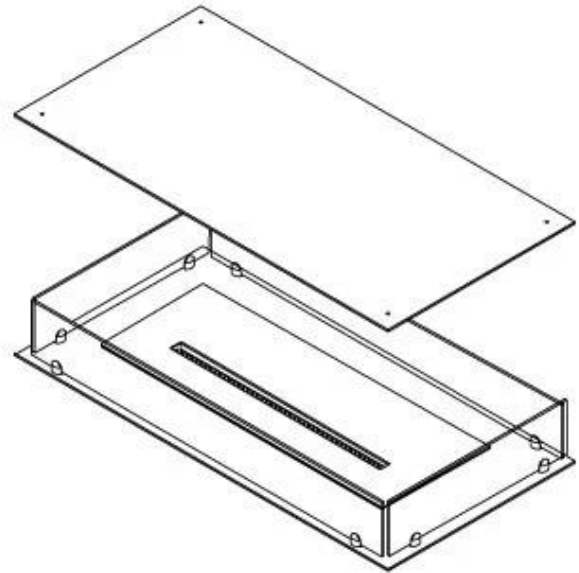

FOCO FOUR 1000

BIO-30-117

Foco Four 1000 er en unik bioetanolpeis med fire sider, designet for innbygging, slik at du kan nyte flammene fra alle vinkler. Den er ideell for installasjon under en plateau eller en flytende vegg, for eksempel en med TV montert over. Med fire forskjellige bioetanolbrennere å velge mellom, kan du finne den som passer dine behov. Peisen er laget av 4 mm pulverlakkert rustfritt stål med herdet glass, som beskytter flammene mot trekk og sikrer en stabil og vakker flamme.

Utseende

Materiale	Stål
Ståltykkelse	4 mm
Farge	Svart
Glass medfølger	Ja

Type

Produkttype	4-sided built-in bioethanol fireplace
Brennstoff	Bioetanol
Avtrekk/pipe	Ikke påkrevd
Merke	Foco
Bruk	Innendørs
Flammesyn	44,1
Garanti	2 år
Anbefalt luftutveksling	1

Dimensjon

Lengde/bredde	100 cm
Dybde	40 cm
Vekt	30 kg

PrimeFire 700

Superior Manual

Automatic Burner

FLA 3 790 mm

FLA 3+ 790 mm