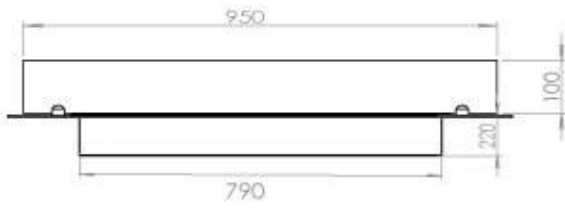

Dimensjon

Lengde/bredde	100 cm
Dybde	40 cm
Vekt	30 kg

PrimeFire 700

Superior Manual

Automatic Burner

FLA 3 790 mm

FLA 3+ 790 mm