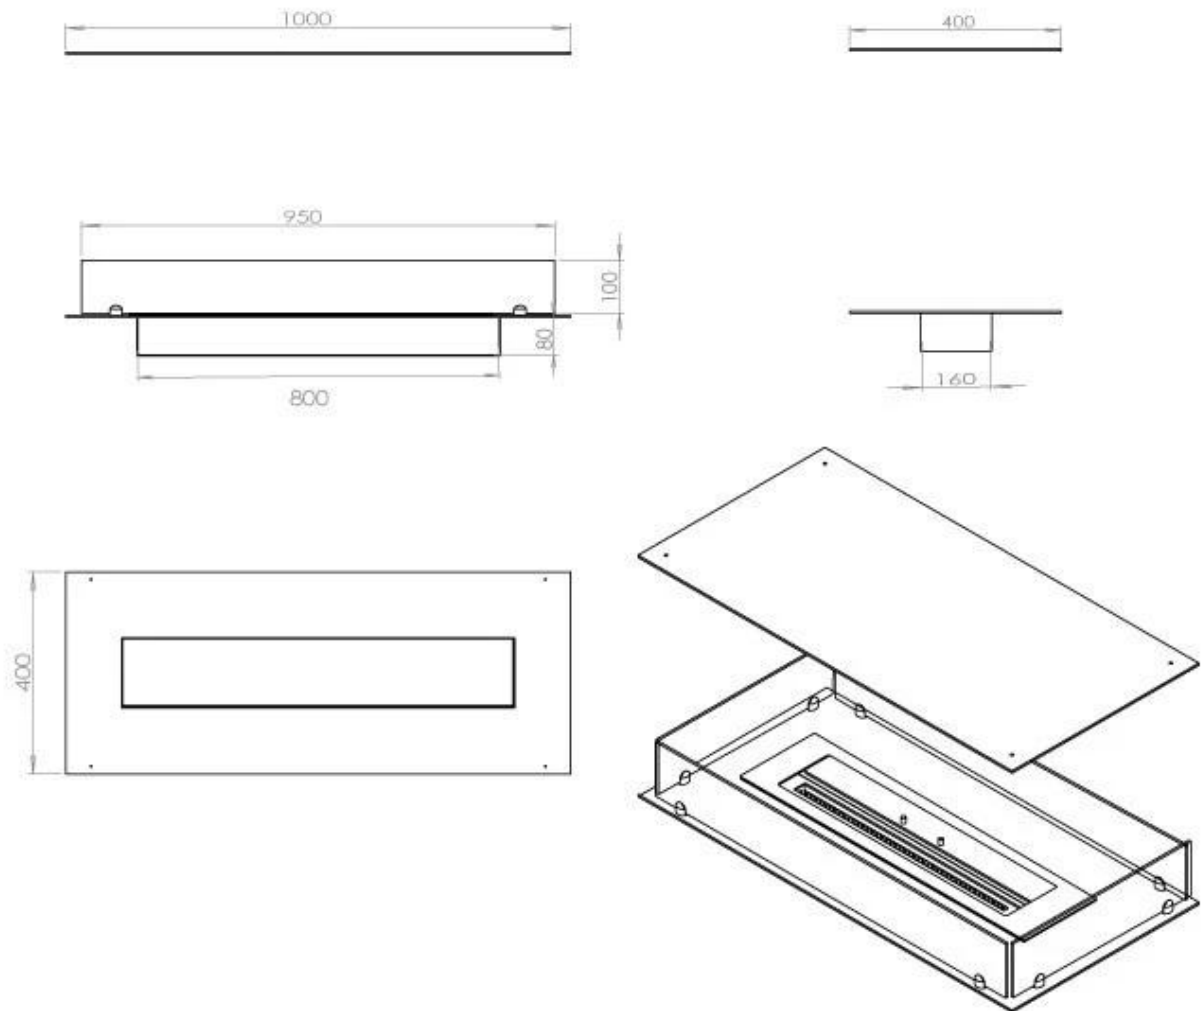

Dimensjon

Lengde/bredde	100 cm
Dybde	40 cm
Vekt	30 kg

PrimeFire 700

Superior Manual

Automatic Burner

FLA 3 790 mm

FLA 3+ 790 mm