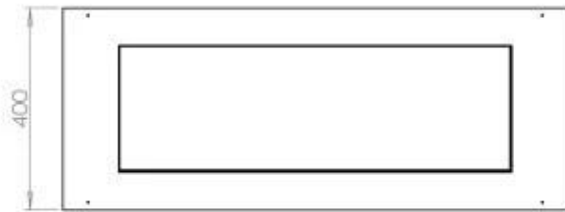

Dimensjon

Lengde/bredde	100 cm
Dybde	40 cm
Vekt	30 kg

PrimeFire 700

Superior Manual

Automatic Burner

FLA 3 790 mm

FLA 3+ 790 mm