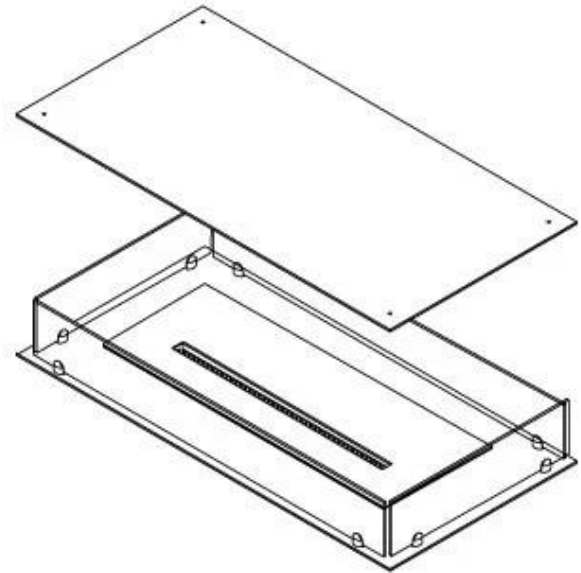

FOCO FOUR 1000

BIO-30-117

Foco Four 1000 er en unik bioetanolpeis med fire sider, designet for innbygging, slik at du kan nyte flammene fra alle vinkler. Den er ideell for installasjon under en plateau eller en flytende vegg, for eksempel en med TV montert over. Med fire forskjellige bioetanolbrennere å velge mellom, kan du finne den som passer dine behov. Peisen er laget av 4 mm pulverlakkert rustfritt stål med herdet glass, som beskytter flammene mot trekk og sikrer en stabil og vakker flamme.

Utseende

Materiale	Stål
Ståltykkelse	4 mm
Farge	Svart
Glass medfølger	Ja

Type

Produkttype	4-sided built-in bioethanol fireplace
Brennstoff	Bioetanol
Avtrekk/pipe	Ikke påkrevd
Merke	Foco
Bruk	Innendørs
Flammesyn	44,1
Garanti	2 år
Anbefalt luftutveksling	1

Dimensjon

Lengde/bredde	100 cm
Dybde	40 cm
Vekt	30 kg

PrimeFire 700

Superior Manual

Automatic Burner

FLA 3 790 mm

FLA 3+ 790 mm