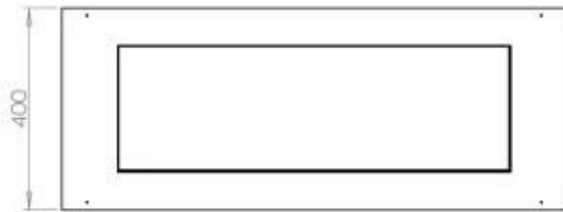

Dimensjon

Lengde/bredde	100 cm
Dybde	40 cm
Vekt	30 kg

PrimeFire 700

Superior Manual

Automatic Burner

FLA 3 790 mm

FLA 3+ 790 mm