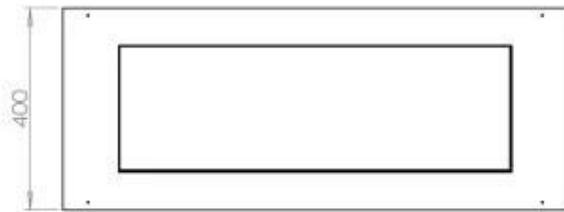

Dimensjon

Lengde/bredde	100 cm
Dybde	40 cm
Vekt	30 kg

PrimeFire 700

Superior Manual

Automatic Burner

FLA 3 790 mm

FLA 3+ 790 mm