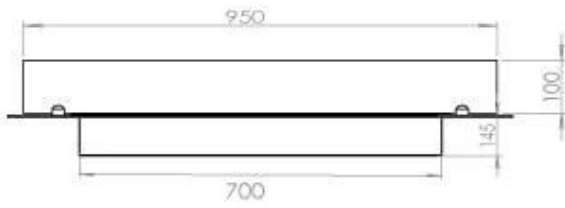

Dimensjon

Lengde/bredde	100 cm
Dybde	40 cm
Vekt	30 kg

PrimeFire 700

Superior Manual

Automatic Burner

FLA 3 790 mm

FLA 3+ 790 mm