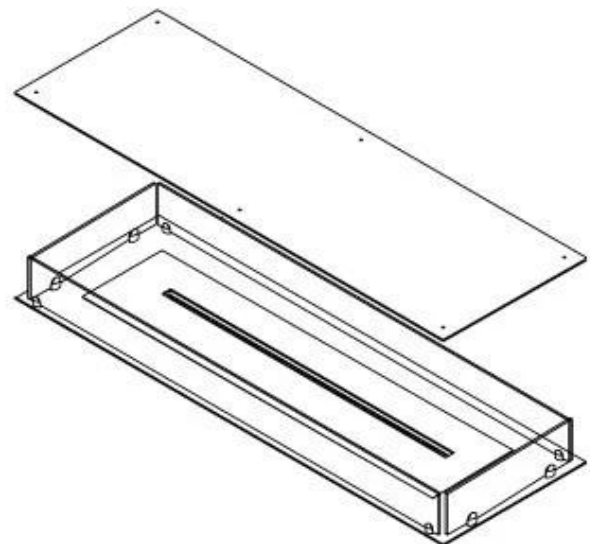

Automatic burner