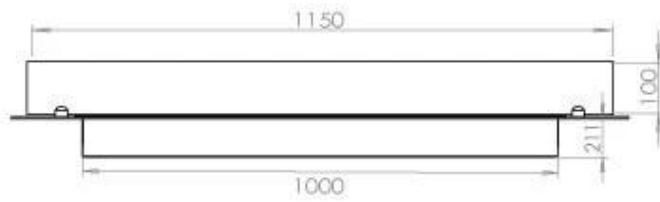

Automatic burner