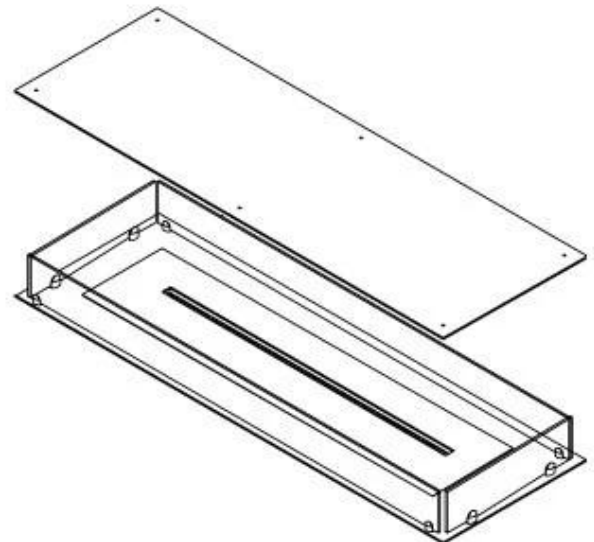

FLA 3+ 990 mm