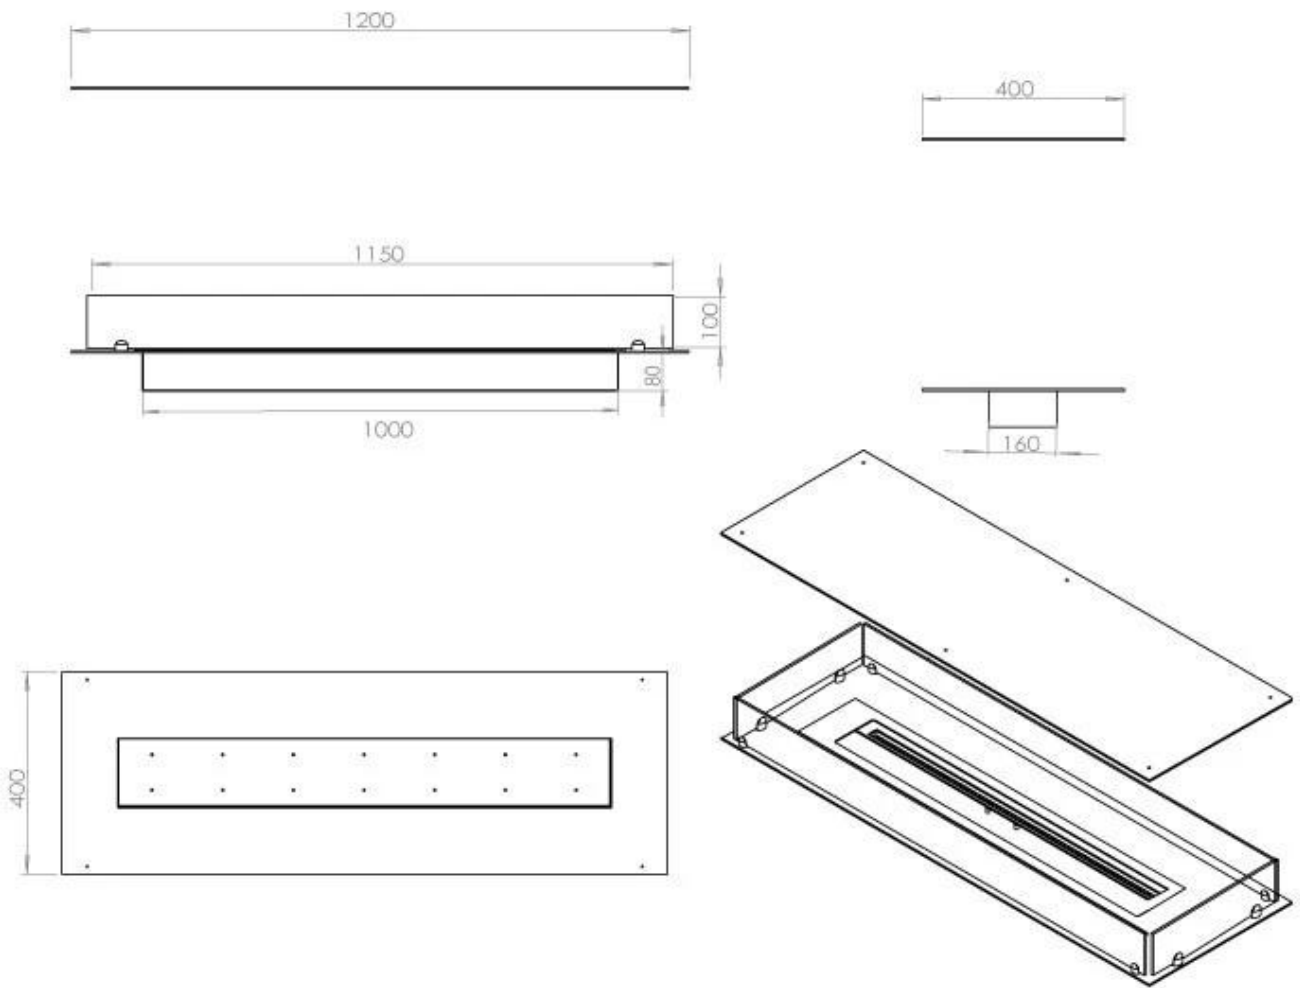

Superior Manual