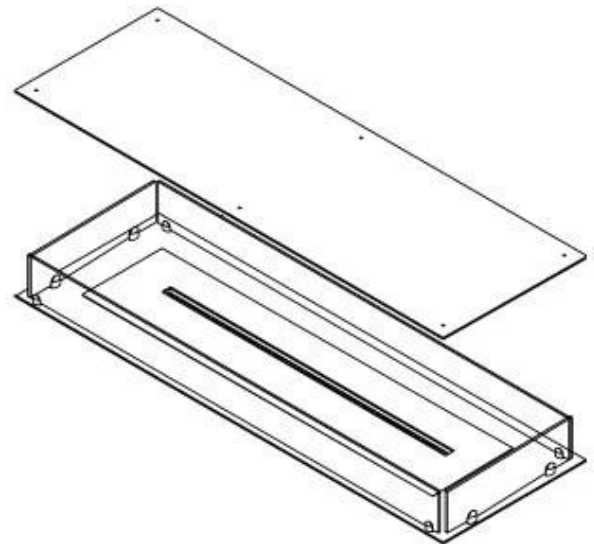

#### Dimensjon

Vekt	35 kg
Dybde	40 cm
Lengde/bredde	120 cm

#### Utseende

Ståltykkelse	4 mm
Materiale	Stål
Farge	Svart
Glass inkludert	Ja

FLA 3+ 990 mm

FLA 3 990 mm