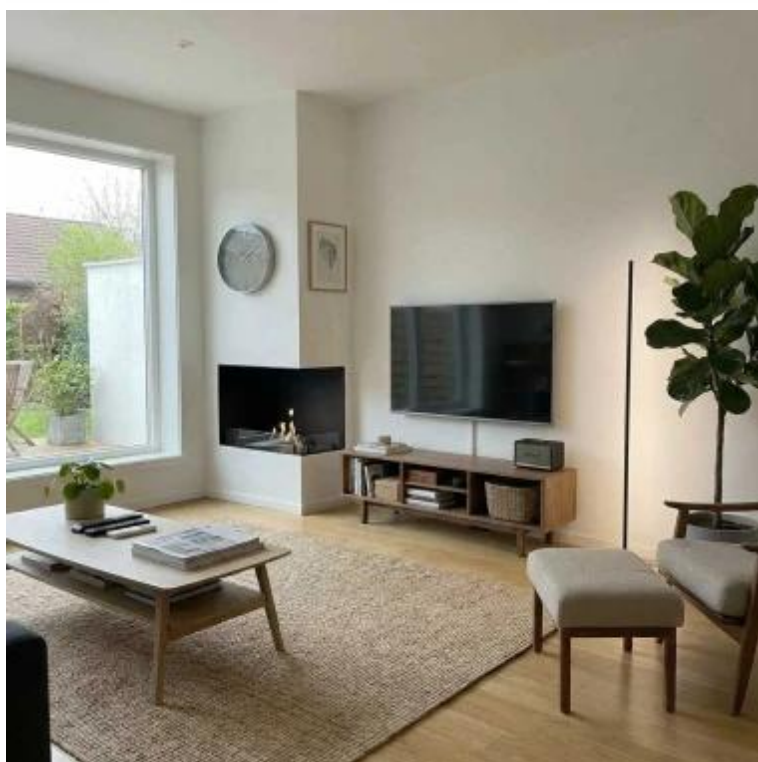

FOCO CORNER HØYRE 800

BIO-30-119

Foco Corner Right 800 er en elegant hjørne bioetanolpeis designet for innebygd installasjon, som gir deg muligheten til å nyte flammene fra to åpne sider. Denne høyre modeller har en åpen front og høyre side. Laget av pulverlakkert rustfritt stål, kommer den med herdet glass som beskytter flammene mot trekk og vindkast. Velg mellom en manuell eller automatisk brenner, som inkluderer fjernkontroll og ekstra sikkerhetsfunksjoner. Den tidløse designen gjør denne peisen til et perfekt valg for moderne hjem.

TEKNISKE SPESIFIKASJONER

Brenner

Justerbar	Ja
Styring	Fjernkontroll
Styring	Automatisk
Styring	Manuell
Minimum romstørrelse	70 kubikkmeter
Brenner-modell	3,5 Liter Superior
Flammelengde	45 cm
Brenntid opptil	7,5 timer
Fjernkontroll	Ja (tilkjøp)
Strømkrav	Nei
Strømkrav	Ja
Varmeeffekt (maks.)	3,2 kW
Forbruk	0,46 L/t

Dimensjon

Lengde/bredde	80 cm
Høyde	50 cm
Dybde	40 cm
Vekt	25 kg

Utseende

Materiale	Stål
Ståltykkelse	4 mm
Farge	Svart
Glass medfølger	Ja

Type

Produkttype	2-sidig innebygd biopeis
Brennstoff	Bioetanol
Avtrekk/pipe	Ikke påkrevd
Merke	Foco
Bruk	Innendørs
Flammesyn	46
Garanti	2 år
Anbefalt luftutveksling	1