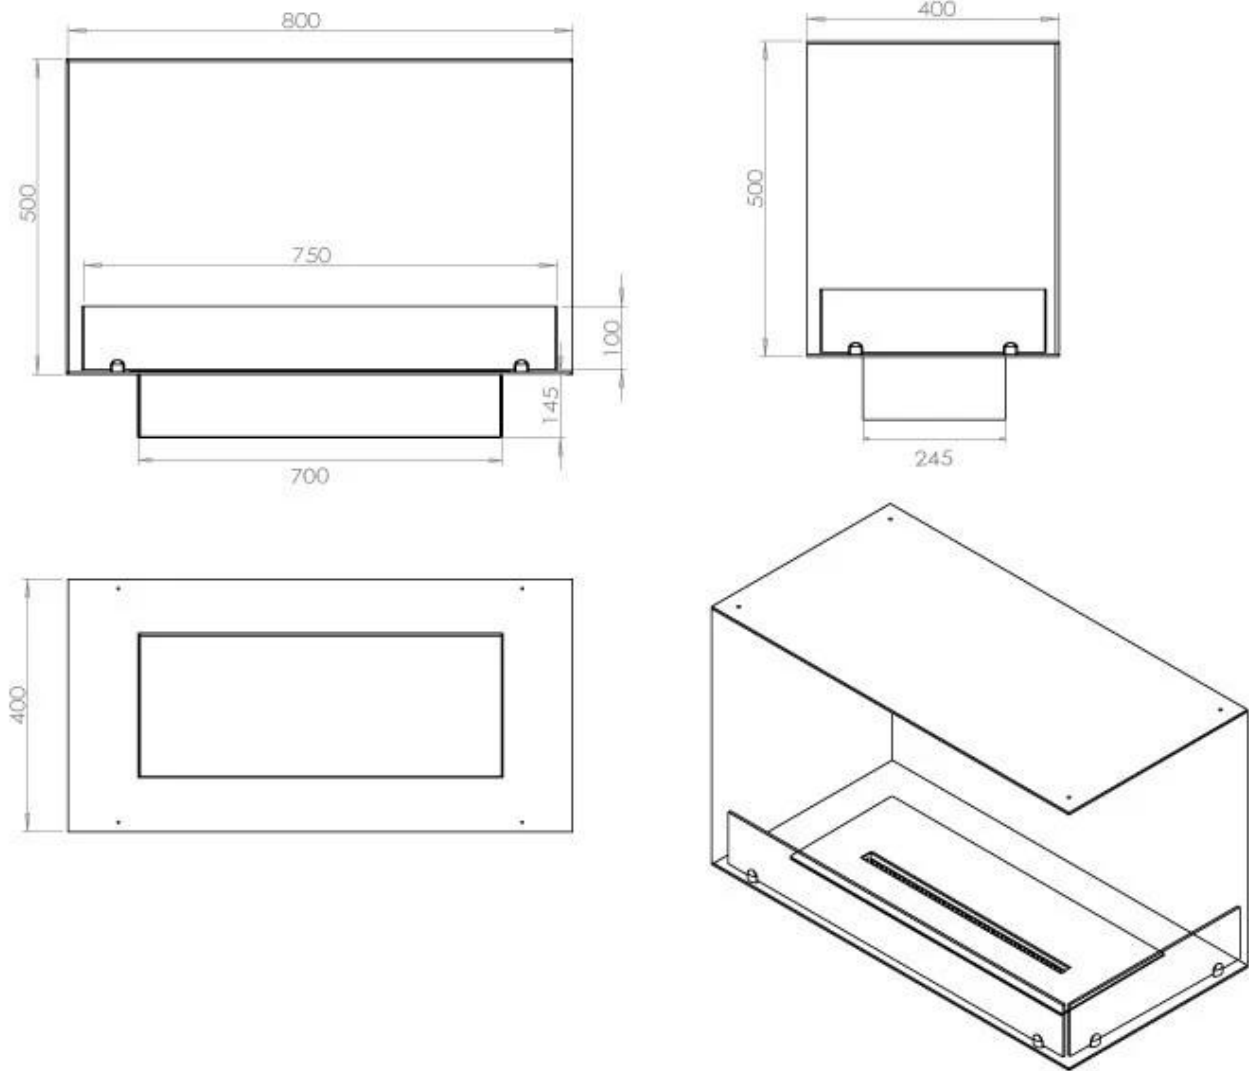

PrimeFire 700