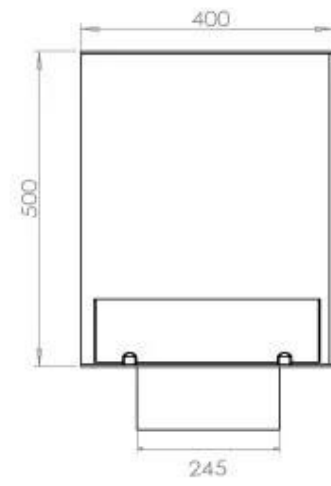

Automatic burner