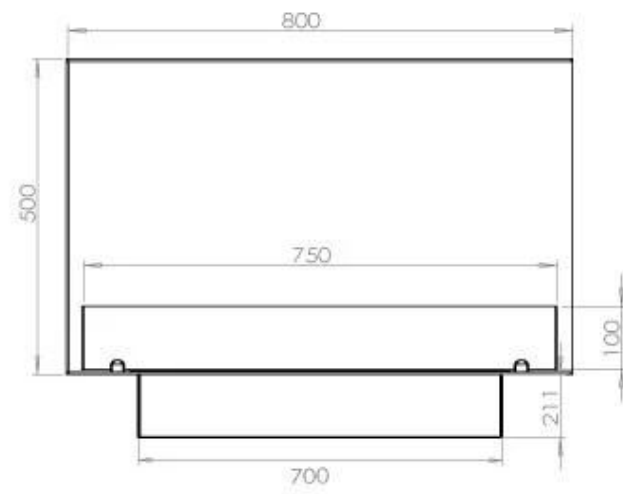

Automatic burner