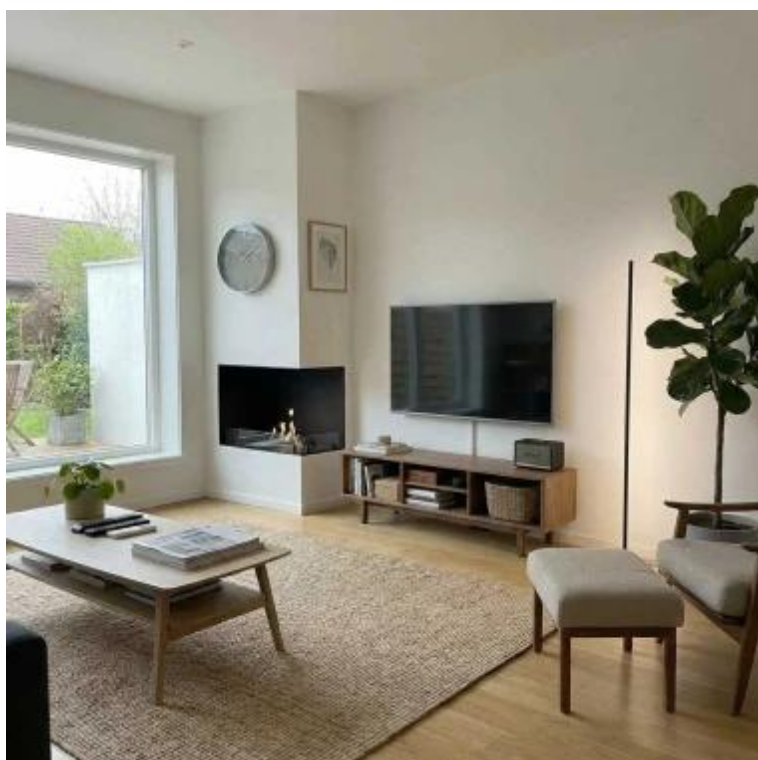

FOCO CORNER HØYRE 800

BIO-30-119

Foco Corner Right 800 er en elegant hjørne bioetanolpeis designet for innebygd installasjon, som gir deg muligheten til å nyte flammene fra to åpne sider. Denne høyre modeller har en åpen front og høyre side. Laget av pulverlakkert rustfritt stål, kommer den med herdet glass som beskytter flammene mot trekk og vindkast. Velg mellom en manuell eller automatisk brenner, som inkluderer fjernkontroll og ekstra sikkerhetsfunksjoner. Den tidløse designen gjør denne peisen til et perfekt valg for moderne hjem.

Dimensjon

Lengde/bredde	80 cm
Høyde	50 cm
Dybde	40 cm
Vekt	25 kg

Utseende

Materiale	Stål
Ståltykkelse	4 mm
Farge	Svart
Glass medfølger	Ja

Type

Produkttype	2-sidig innebygd biopeis
Brennstoff	Bioetanol
Merke	Foco
Avtrekk/pipe	Ikke påkrevd
Bruk	Innendørs
Flammesyn	46
Garanti	2 år
Anbefalt luftutveksling	1