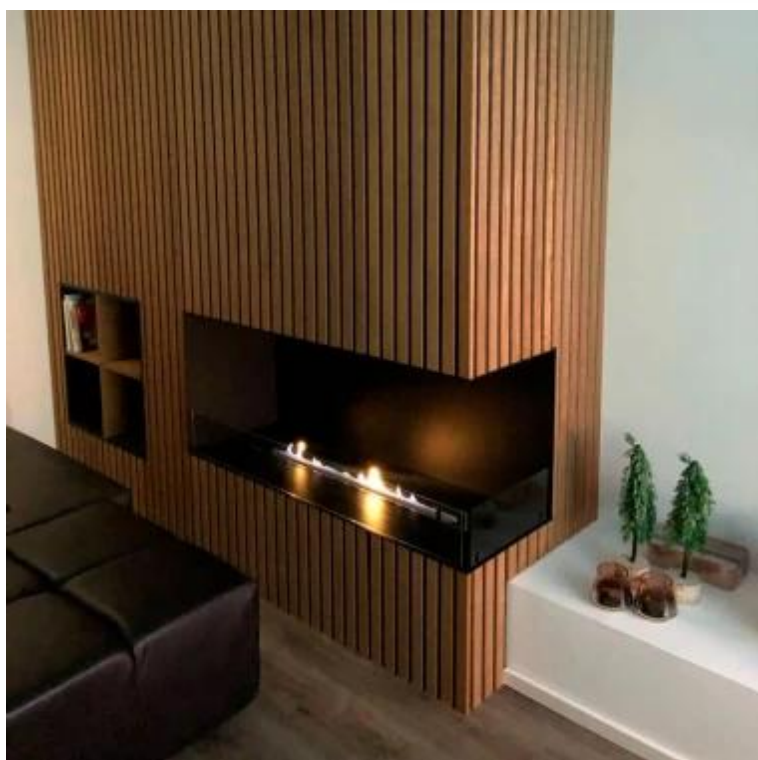

FOCO CORNER RIGHT 1000

BIO-30-120

Foco Corner er høyrevendt. Det vil si at den er åpen på fronten og på høyre side, når peisen sees forfra. Her kan du velge mellom automatisk eller manuelt brannkar.

TEKNISKE SPESIFIKASJONER

Dimensjon

Høyde	50 cm

Brenner

Krever strøm	Nei
Krever strøm	Ja

Dimensjon

Lengde/bredde	100 cm

Brenner

Justerbar	Ja

Utseende

Ståltykkelse	4 mm
Materiale	Stål
Farge	Svart

Type

Montering	2-sidig innebygd biopeis

Utseende

Glass inkludert	Ja

Brenner

Styring	Fjernkontroll
Styring	Automatisk
Styring	Manuell

Type

Brennstoff	Bioetanol
Avtrekk/skorstein	Ikke påkrevd
Anbefalt luftutveksling	1