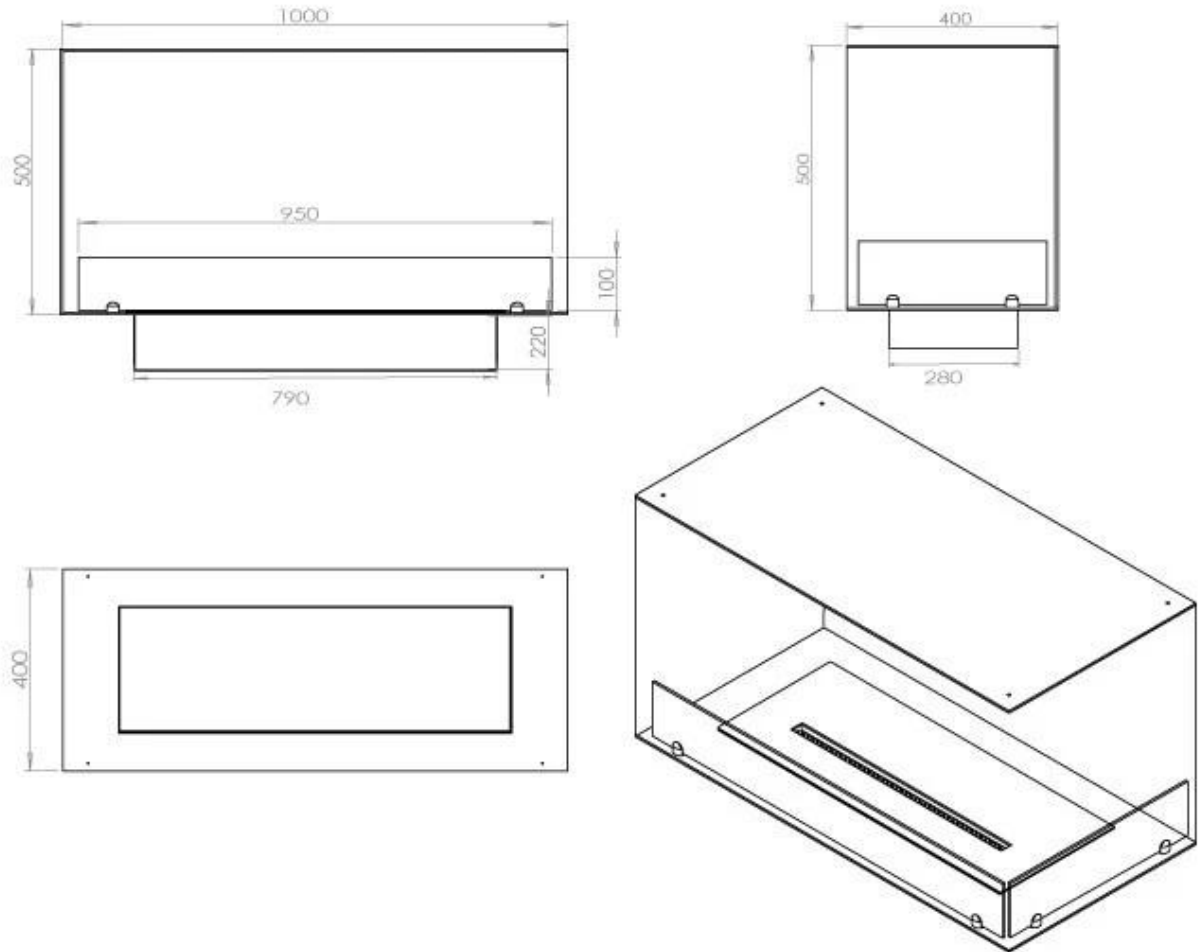

#### Dimensjon

|               |        |
|---------------|--------|
| Lengde/bredde | 100 cm |
| Høyde         | 50 cm  |
| Dybde         | 40 cm  |
| Vekt          | 30 kg  |

#### Utseende

|                 |       |
|-----------------|-------|
| Materiale       | Stål  |
| Ståltykkelse    | 4 mm  |
| Farge           | Svart |
| Glass medfølger | Ja    |

FLA 3+ 790 mm

FLA 3 790 mm