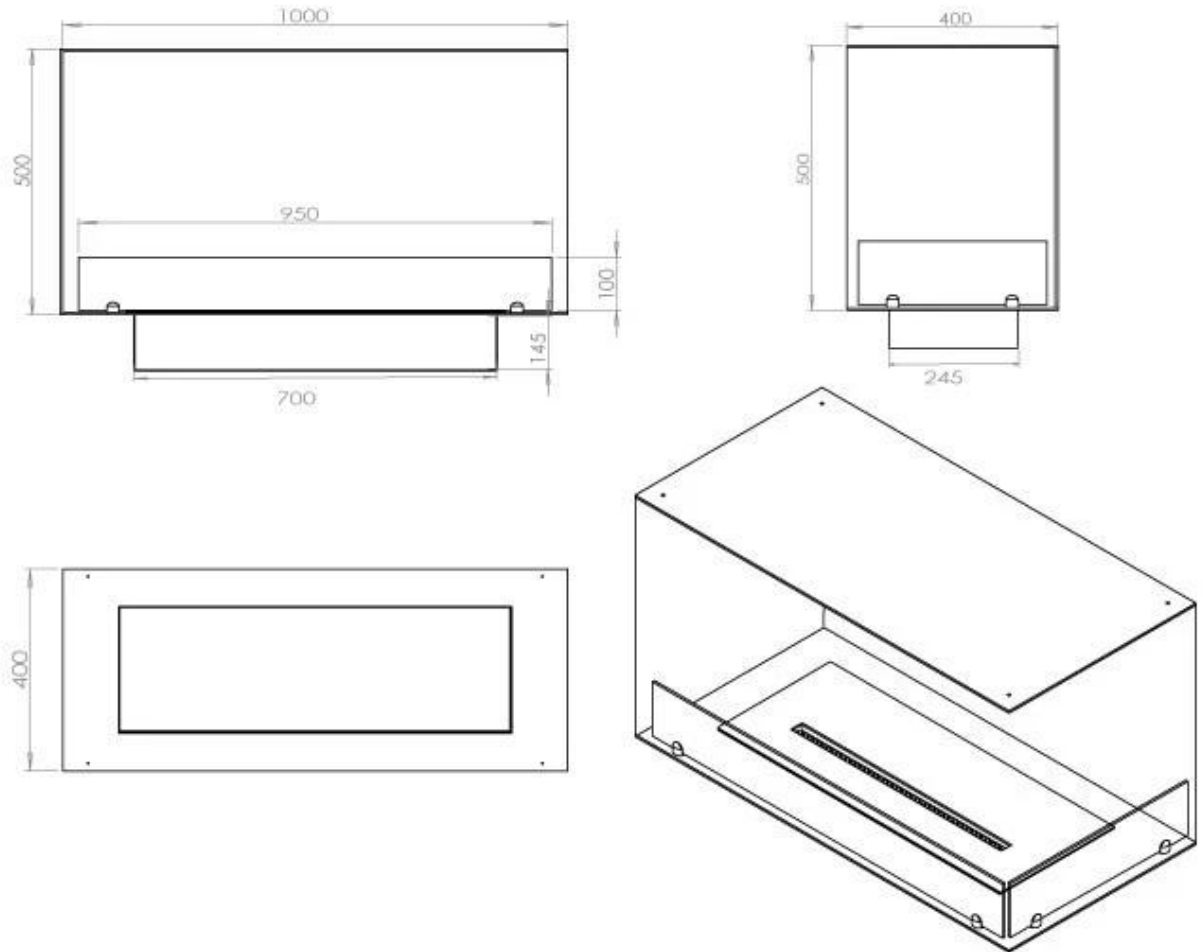

Dimensjon

Dybde	40 cm
-------	-------

FLA 3+ 790 mm

FLA 3 790 mm

Automatic burner 700

PrimeFire 700

Superior Manual 800