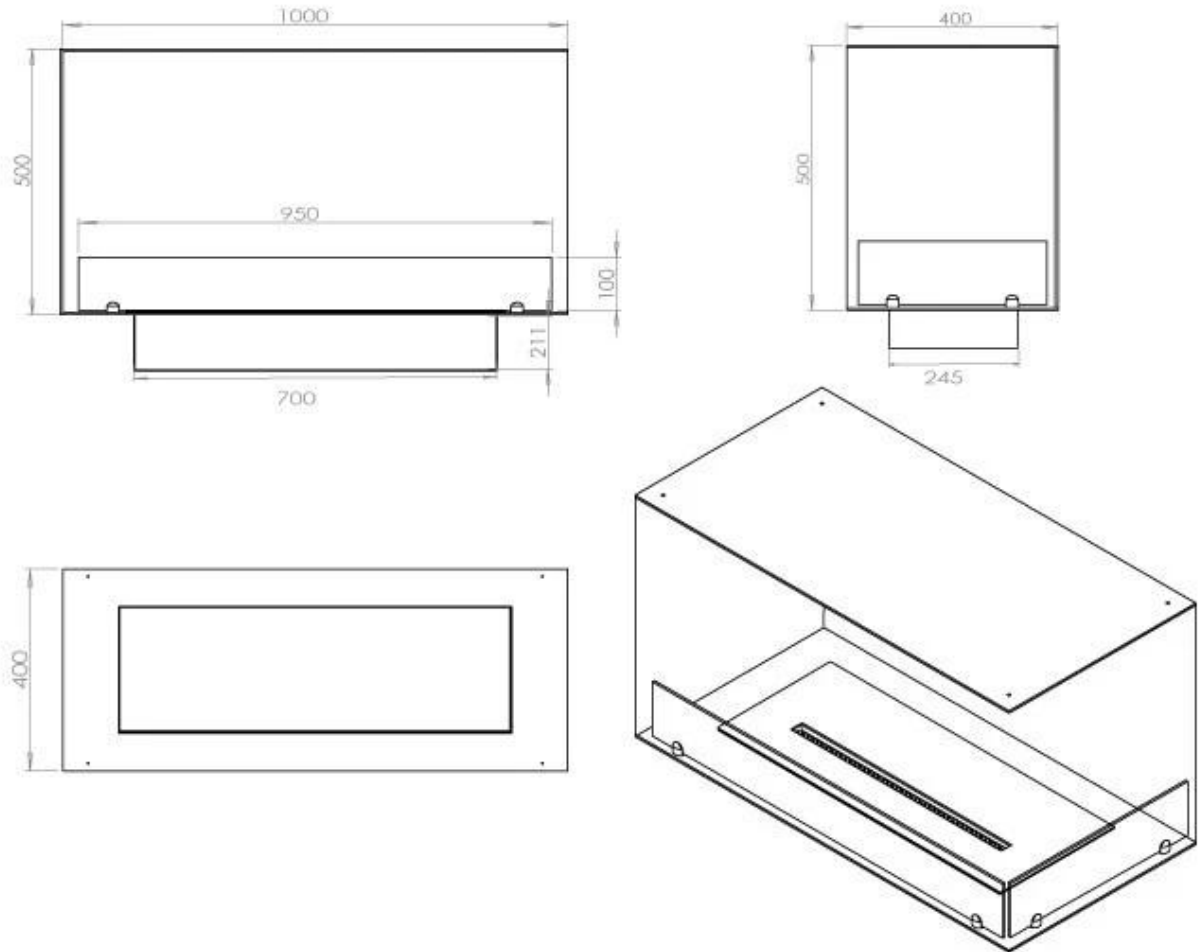

Dimensjon

Dybde	40 cm
-------	-------

FLA 3+ 790 mm

FLA 3 790 mm

Automatic burner 700

PrimeFire 700

Superior Manual 800