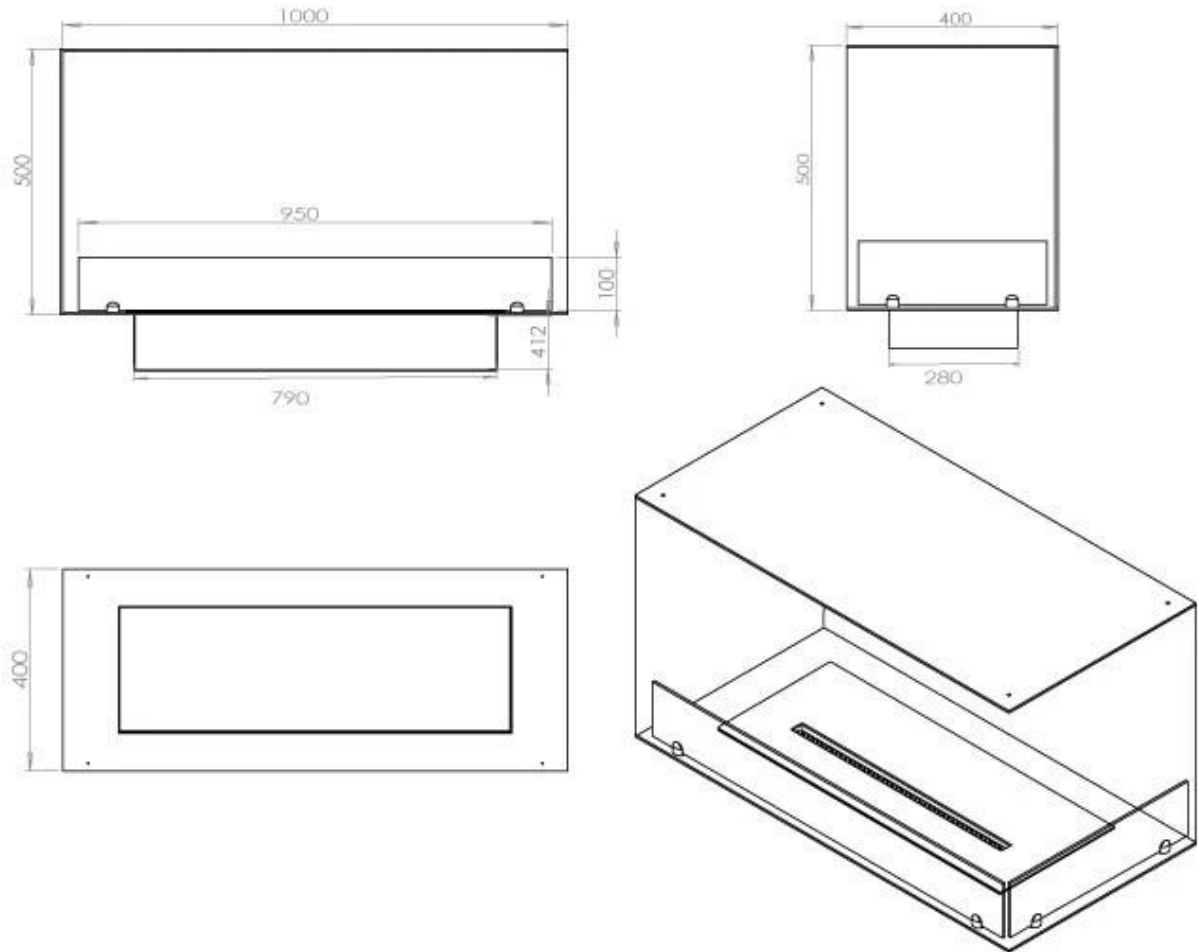

Type

Produsent	Foco
-----------	------

Brenner

Forbruk	0,62 L/t
---------	----------

Dimensjon

Vekt	30 kg
------	-------

Brenner

Fjernkontroll	Ja (tilkjøp)
---------------	--------------

Dimensjon

Dybde	40 cm
-------	-------

FLA 3+ 790 mm

FLA 3 790 mm

Automatic burner 700

PrimeFire 700

Superior Manual 800