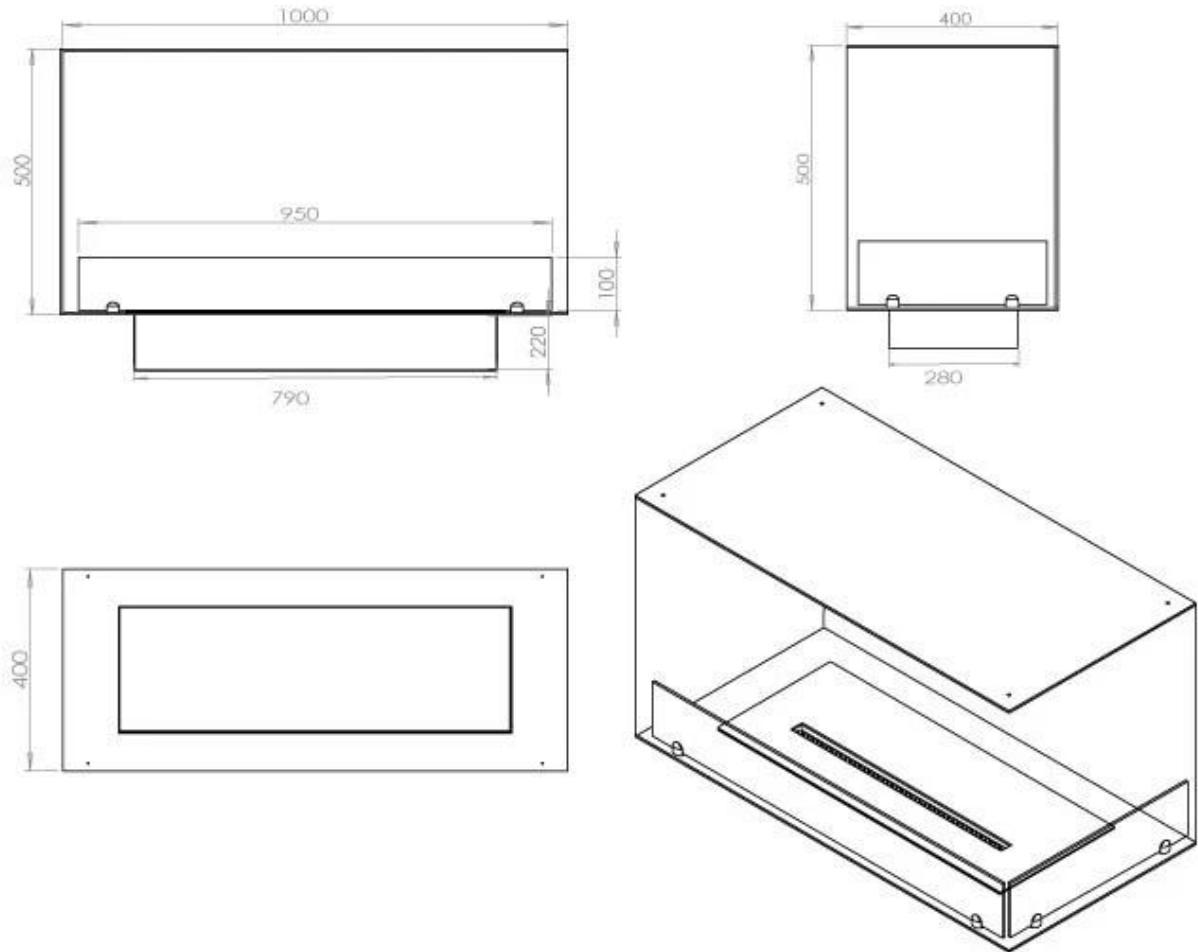

Type

Produsent	Foco
-----------	------

Brenner

Forbruk	0,62 L/t
---------	----------

Dimensjon

Vekt	30 kg
------	-------

Brenner

Fjernkontroll	Ja (tilkjøp)
---------------	--------------

Dimensjon

Dybde	40 cm
-------	-------

FLA 3+ 790 mm

FLA 3 790 mm

Automatic burner 700

PrimeFire 700

Superior Manual 800