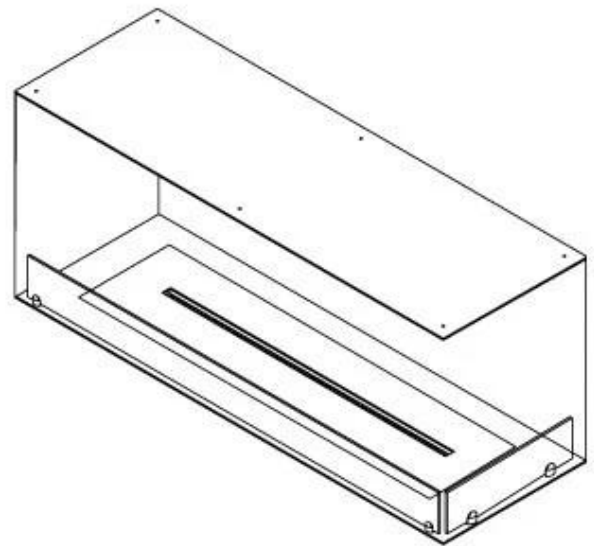

FOCO CORNER RIGHT 1200

BIO-30-121

Foco Corner er høyrevendt. Det vil si at den er åpen på fronten og på høyre side, når peisen sees forfra. Velg mellom manuelt eller automatisk brannkar

TEKNISKE SPESIFIKASJONER

Dimensjon

Vekt	35 kg
Dybde	40 cm
Høyde	50 cm
Lengde/bredde	120 cm

FLA 3+ 990 mm

FLA 3 990 mm

Automatic burner 1000

Primefire 1000

Superior Manual 1000