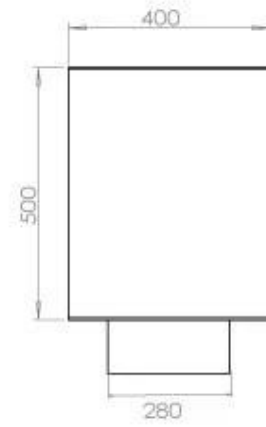

Dimensjon

Vekt	35 kg
Dybde	40 cm
Høyde	50 cm
Lengde/bredde	120 cm

FLA 3+ 990 mm

FLA 3 990 mm

Automatic burner 1000

Primefire 1000

Superior Manual 1000