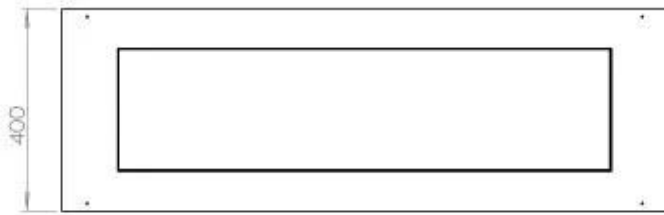

Dimensjon

Vekt	35 kg
Dybde	40 cm
Høyde	50 cm
Lengde/bredde	120 cm

FLA 3+ 990 mm

FLA 3 990 mm

Automatic burner 1000

Primefire 1000

Superior Manual 1000