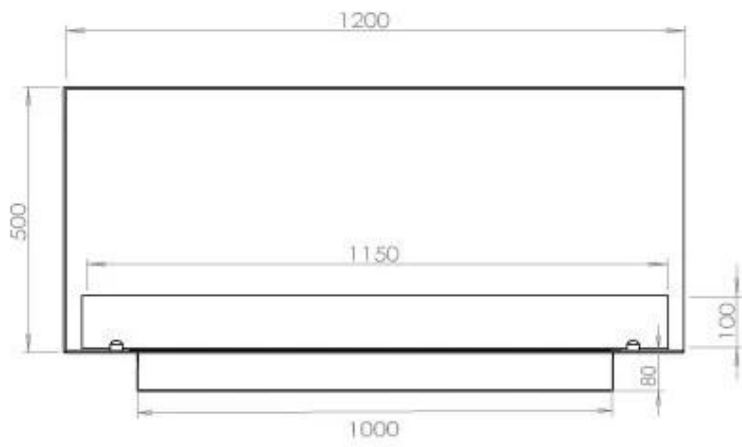

Superior Manual 1000