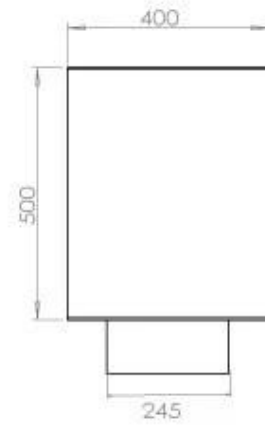

Dimensjon

Vekt	35 kg
Dybde	40 cm
Høyde	50 cm
Lengde/bredde	120 cm

FLA 3+ 990 mm

FLA 3 990 mm

Automatic burner 1000

Primefire 1000

Superior Manual 1000