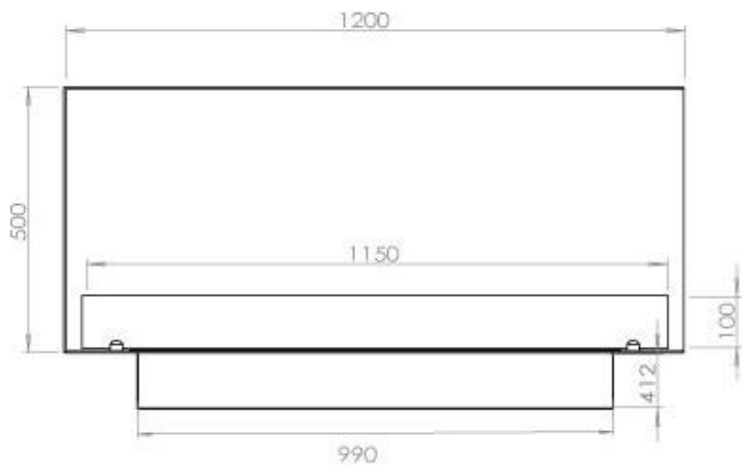

Brenner

Styring	Fjernkontroll
Styring	Automatisk
Styring	Manuell
Brennetid	6 timer
Minimum romstørrelse	90 m ³
Brenner	5 Litros Superior
Flammelengde	85 cm
Varmeeffekt (Max)	6,2 kW
Forbruk	0,87 L/t
Fjernkontroll	Ja (tilkjøp)
Krever strøm	Nei
Krever strøm	Ja
Justerbar	Ja

Dimensjon

Vekt	35 kg
Dybde	40 cm
Høyde	50 cm
Lengde/bredde	120 cm

FLA 3+ 990 mm

FLA 3 990 mm

Automatic burner 1000

Primefire 1000

Superior Manual 1000