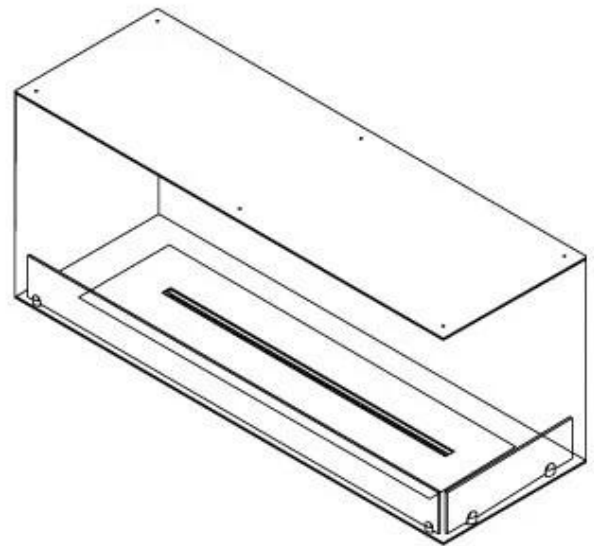

FOCO CORNER RIGHT 1200

BIO-30-121

Foco Corner er høyrevendt. Det vil si at den er åpen på fronten og på høyre side, når peisen sees forfra. Velg mellom manuelt eller automatisk brannkar

TEKNISKE SPESIFIKASJONER

Dimensjon

Vekt	35 kg
Dybde	40 cm
Høyde	50 cm
Lengde/bredde	120 cm

FLA 3+ 990 mm

FLA 3 990 mm

Automatic burner 1000

Primefire 1000

Superior Manual 1000