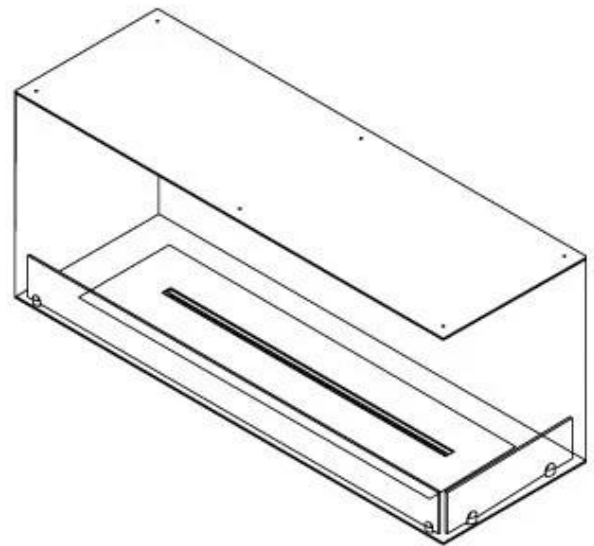

FOCO CORNER RIGHT 1200

BIO-30-121

Foco Corner er høyrevendt. Det vil si at den er åpen på fronten og på høyre side, når peisen sees forfra. Velg mellom manuelt eller automatisk brannkar

TEKNISKE SPESIFIKASJONER

Dimensjon

Vekt	35 kg
Dybde	40 cm
Høyde	50 cm
Lengde/bredde	120 cm

FLA 3+ 990 mm

FLA 3 990 mm

Automatic burner 1000

Primefire 1000

Superior Manual 1000