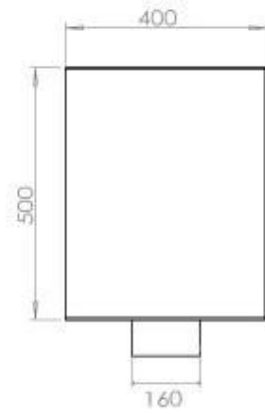

Superior Manual 1000