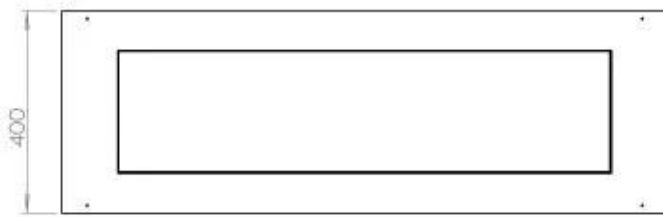

Dimensjon

Vekt	35 kg
Dybde	40 cm
Høyde	50 cm
Lengde/bredde	120 cm

FLA 3+ 990 mm

FLA 3 990 mm

Automatic burner 1000

Primefire 1000

Superior Manual 1000