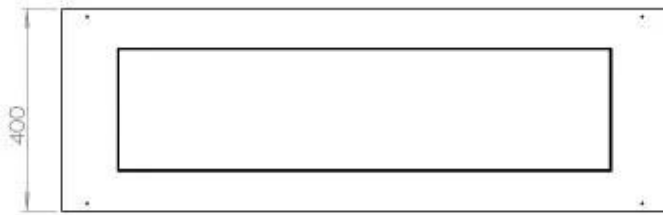

Dimensjon

Vekt	35 kg
Dybde	40 cm
Høyde	50 cm
Lengde/bredde	120 cm

FLA 3+ 990 mm

FLA 3 990 mm

Automatic burner 1000

Primefire 1000

Superior Manual 1000