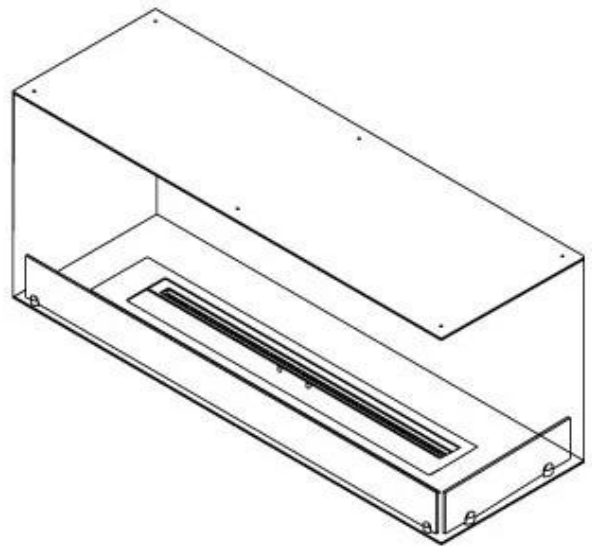

Superior Manual 1000