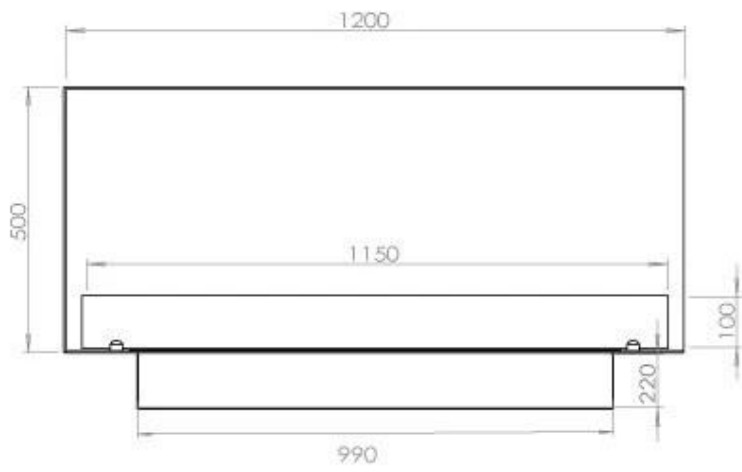

Dimensjon

Vekt	35 kg
Dybde	40 cm
Høyde	50 cm
Lengde/bredde	120 cm

FLA 3+ 990 mm

FLA 3 990 mm

Automatic burner 1000

Primefire 1000

Superior Manual 1000