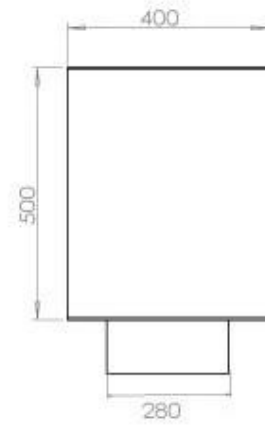

Dimensjon

Vekt	35 kg
Dybde	40 cm
Høyde	50 cm
Lengde/bredde	120 cm

FLA 3+ 990 mm

FLA 3 990 mm

Automatic burner 1000

Primefire 1000

Superior Manual 1000