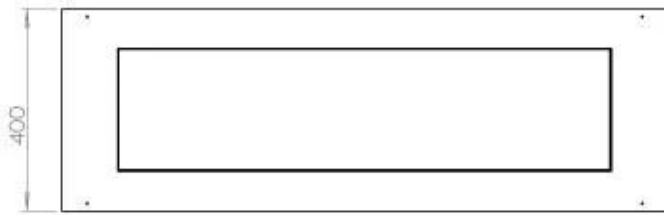

Dimensjon

Vekt	35 kg
Dybde	40 cm
Høyde	50 cm
Lengde/bredde	120 cm

FLA 3+ 990 mm

FLA 3 990 mm

Automatic burner 1000

Primefire 1000

Superior Manual 1000