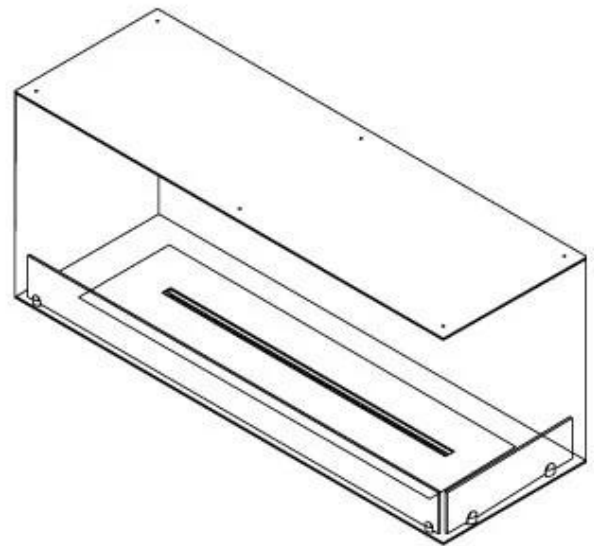

FOCO CORNER RIGHT 1200

BIO-30-121

Foco Corner er høyrevendt. Det vil si at den er åpen på fronten og på høyre side, når peisen sees forfra. Velg mellom manuelt eller automatisk brannkar

TEKNISKE SPESIFIKASJONER

Utseende

Materiale	Stål
Farge	Svart
Glass inkludert	Ja
Ståltykkelse	4 mm

Type

Montering	2-sidig innebygd biopeis
Brennstoff	Bioetanol
Avtrekk/skorstein	Ikke påkrevd
Anbefalt luftutveksling	1
Garanti	2 år
Bruk	Innendørs
Flammesyn	46
Produsent	Foco

Dimensjon

Vekt	35 kg
Dybde	40 cm
Høyde	50 cm
Lengde/bredde	120 cm

FLA 3+ 990 mm

FLA 3 990 mm

Automatic burner 1000

Primefire 1000

Superior Manual 1000