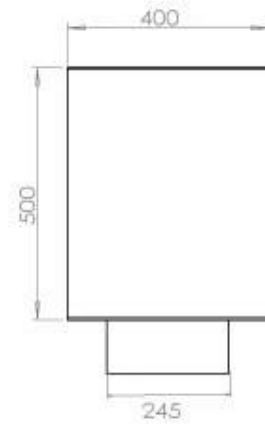

Dimensjon

Vekt	35 kg
Dybde	40 cm
Høyde	50 cm
Lengde/bredde	120 cm

FLA 3+ 990 mm

FLA 3 990 mm

Automatic burner 1000

Primefire 1000

Superior Manual 1000