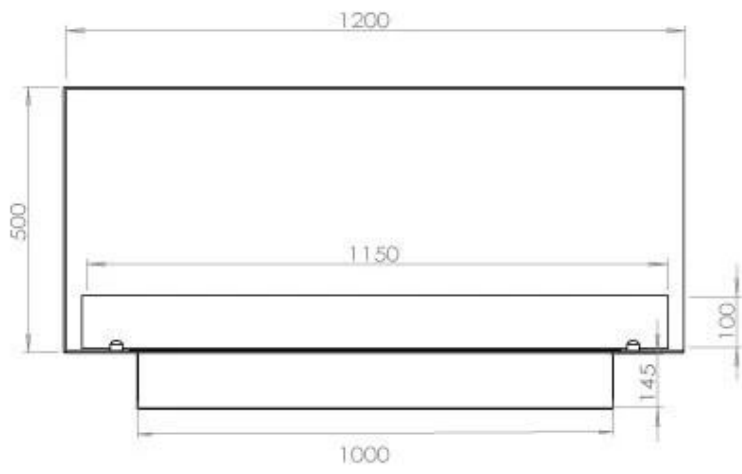

Dimensjon

Vekt	35 kg
Dybde	40 cm
Høyde	50 cm
Lengde/bredde	120 cm

FLA 3+ 990 mm

FLA 3 990 mm

Automatic burner 1000

Primefire 1000

Superior Manual 1000