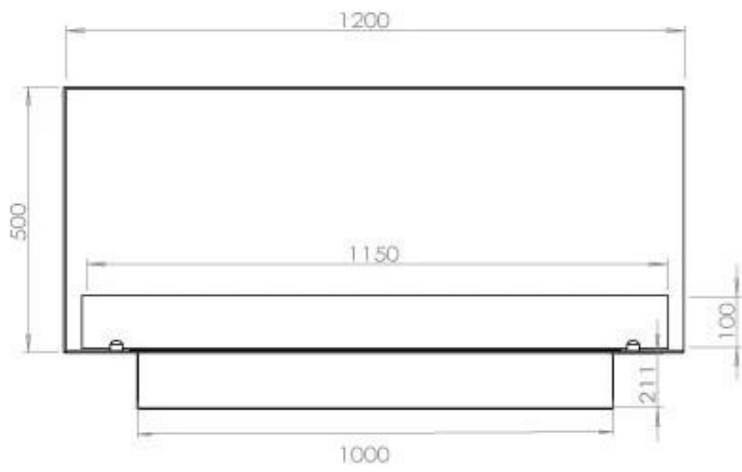

Dimensjon

Vekt	35 kg
Dybde	40 cm
Høyde	50 cm
Lengde/bredde	120 cm

FLA 3+ 990 mm

FLA 3 990 mm

Automatic burner 1000

Primefire 1000

Superior Manual 1000