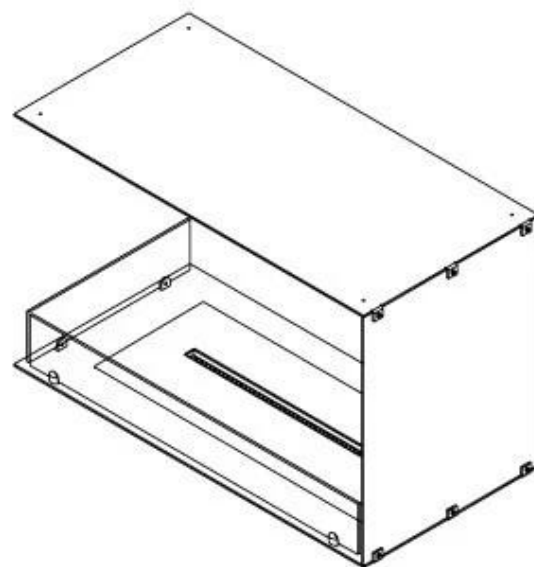

PrimeFire 700