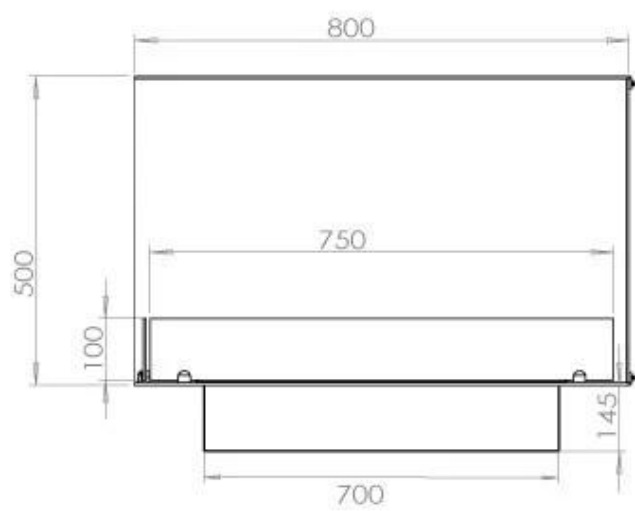

PrimeFire 700