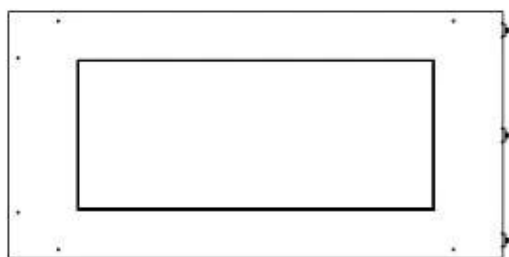

PrimeFire 700