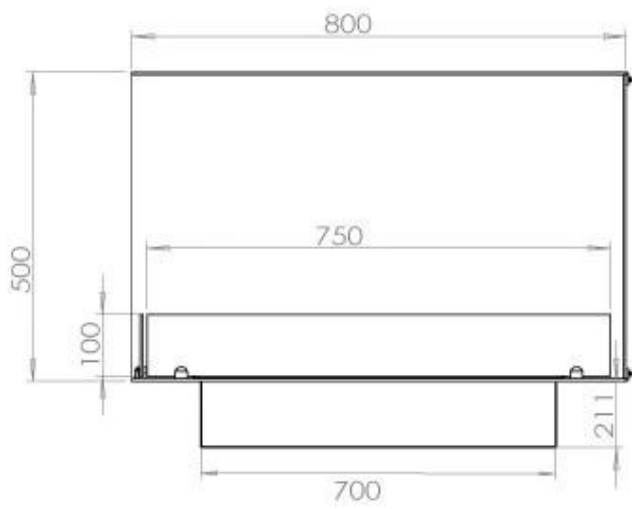

Automatic burner