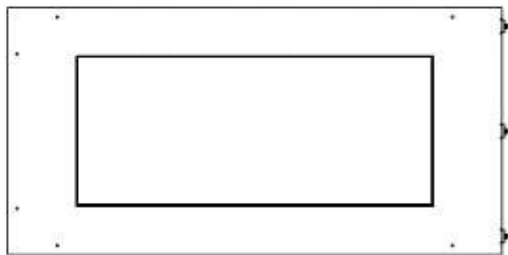

Automatic burner