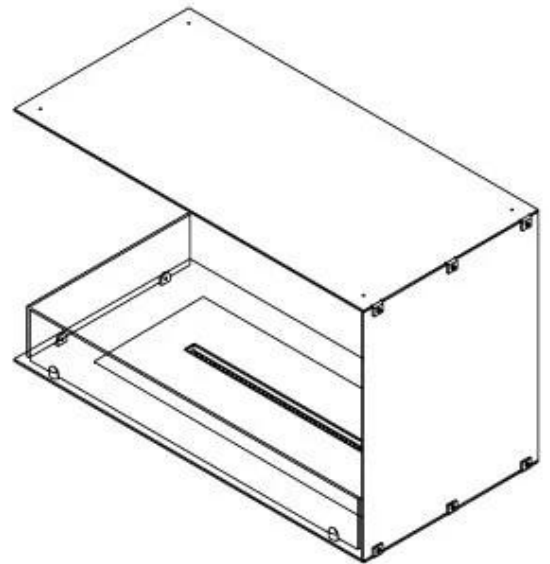

Automatic burner