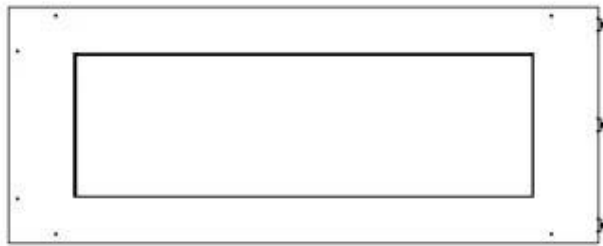

Automatic burner 700