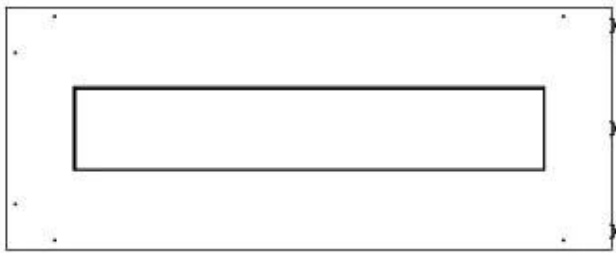

#### Dimensjon

Lengde/bredde	100 cm
Høyde	50 cm
Dybde	40 cm
Vekt	30 kg