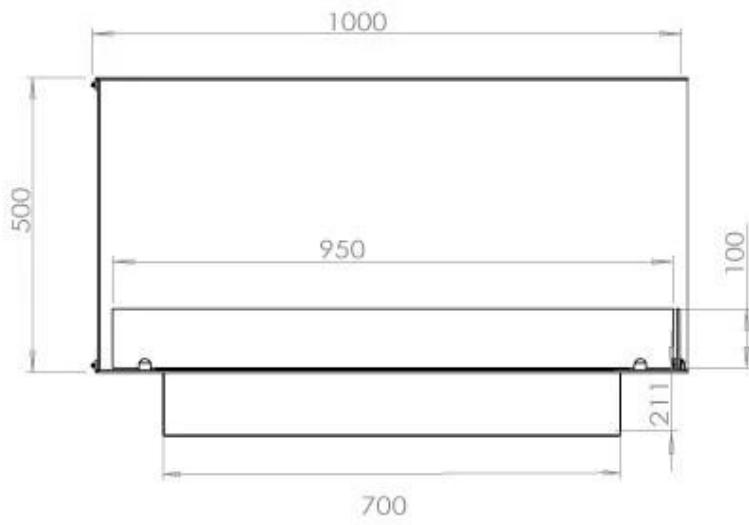

Automatic burner 700