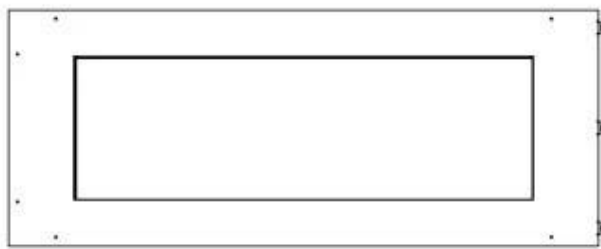

PrimeFire 700