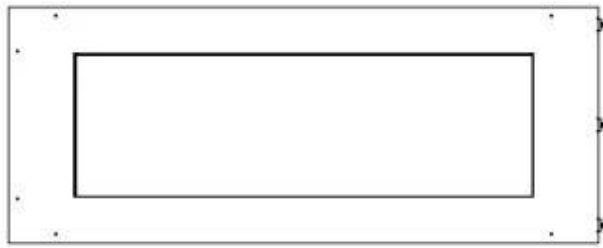

Automatic burner 700