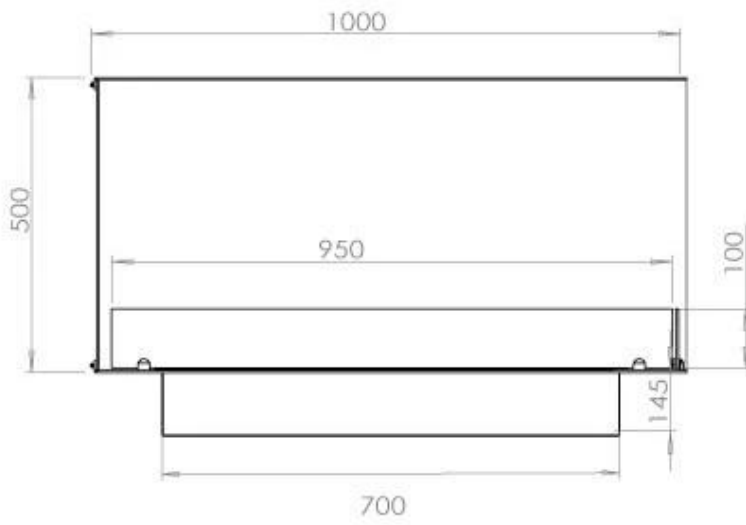

PrimeFire 700