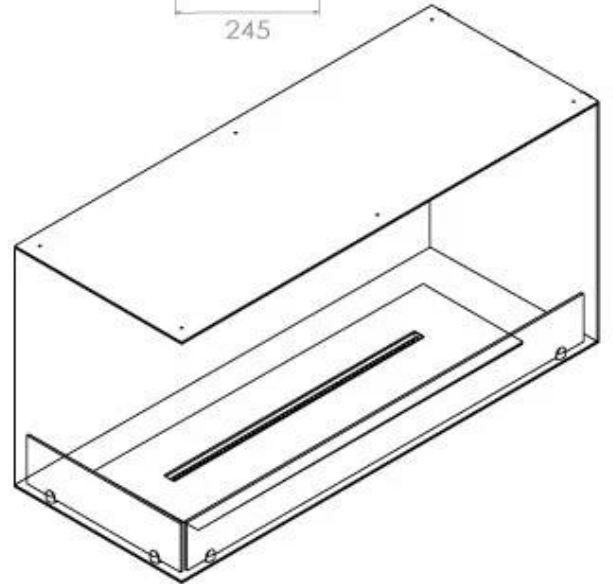

Automatic burner 700