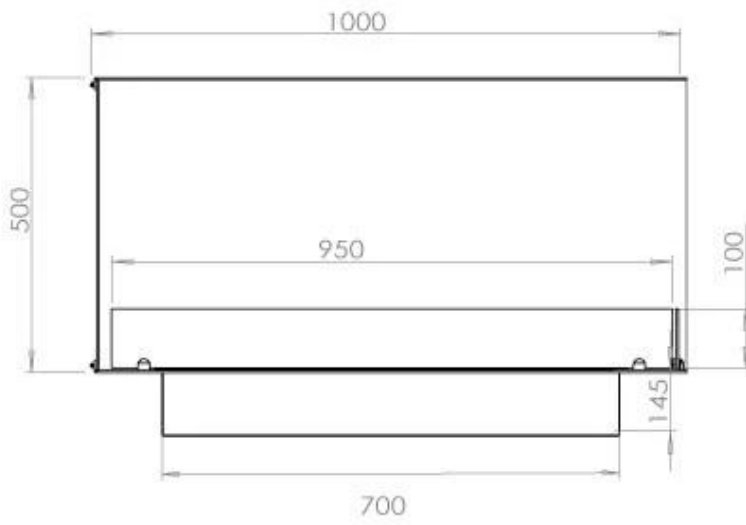

Type

Brennstoff	Bioetanol
Produkttype	2-sidig innebygd biopeis
Avtrekk/pipe	Ikke påkrevd
Merke	Foco
Bruk	Innendørs
Flammesyn	Venstre side
Garanti	2 år
Anbefalt luftutveksling	1

Dimensjon

Lengde/bredde	100 cm
Høyde	50 cm
Dybde	40 cm
Vekt	30 kg

Utseende

Materiale	Stål
Ståltykkelse	4 mm
Farge	Svart
Glass medfølger	Ja

Superior Manual

PrimeFire 700

Automatic burner 700

FLA 3 790 mm

FLA 3+ 790 mm