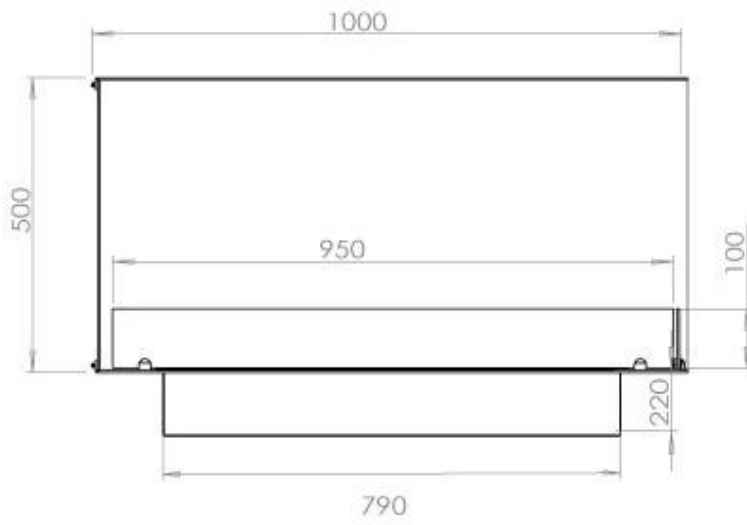

Dimensjon

Lengde/bredde	100 cm
Høyde	50 cm
Dybde	40 cm
Vekt	30 kg

Utseende

Materiale	Stål
Ståltykkelse	4 mm
Farge	Svart
Glass medfølger	Ja

Type

Produkttype	2-sidig innebygd biopeis
Brennstoff	Bioetanol
Merke	Foco
Avtrekk/pipe	Ikke påkrevd
Bruk	Innendørs
Flammesyn	Venstre side
Garanti	2 år
Anbefalt luftutveksling	1

Superior Manual

PrimeFire 700

Automatic burner 700

FLA 3 790 mm

FLA 3+ 790 mm