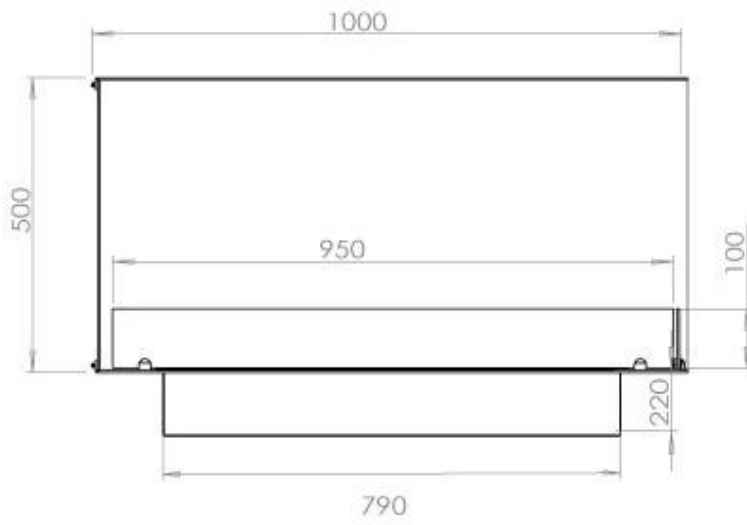

Type

Brennstoff	Bioetanol
Produkttype	2-sidig innebygd biopeis
Avtrekk/pipe	Ikke påkrevd
Merke	Foco
Bruk	Innendørs
Flammesyn	Venstre side
Garanti	2 år
Anbefalt luftutveksling	1

Dimensjon

Lengde/bredde	100 cm
Høyde	50 cm
Dybde	40 cm
Vekt	30 kg

Utseende

Materiale	Stål
Ståltykkelse	4 mm
Farge	Svart
Glass medfølger	Ja

Superior Manual

PrimeFire 700

Automatic burner 700

FLA 3 790 mm

FLA 3+ 790 mm