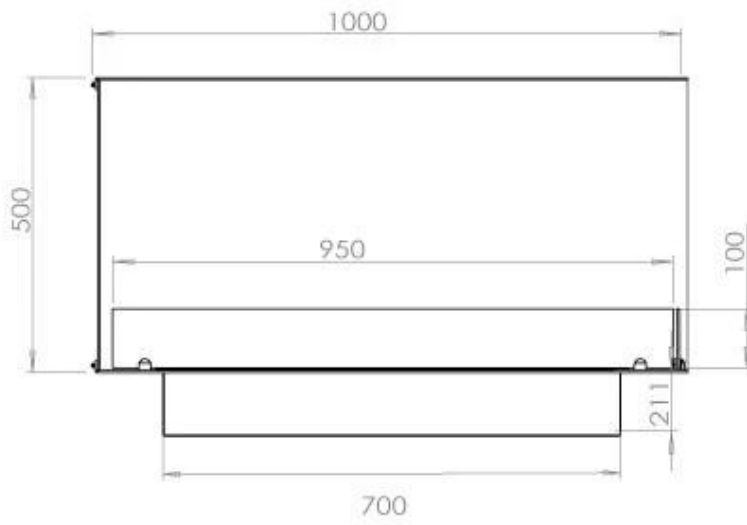

Automatic burner 700