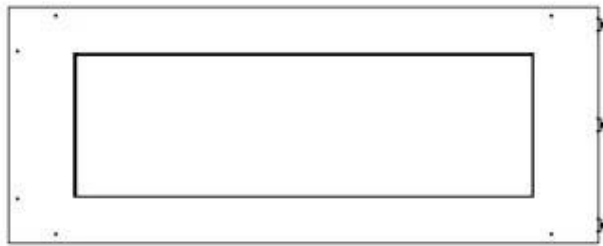

#### Dimensjon

Lengde/bredde	100 cm
Høyde	50 cm
Dybde	40 cm
Vekt	30 kg