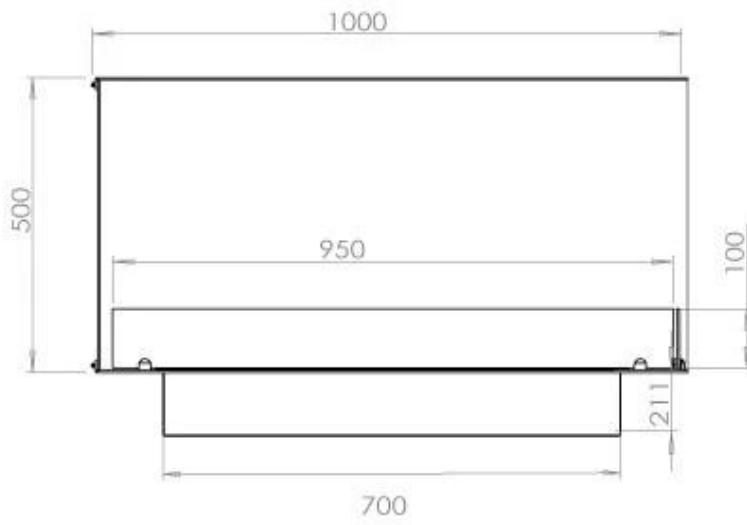

Type

Brennstoff	Bioetanol
Produkttype	2-sidig innebygd biopeis
Avtrekk/pipe	Ikke påkrevd
Merke	Foco
Bruk	Innendørs
Flammesyn	Venstre side
Garanti	2 år
Anbefalt luftutveksling	1

Dimensjon

Lengde/bredde	100 cm
Høyde	50 cm
Dybde	40 cm
Vekt	30 kg

Utseende

Materiale	Stål
Ståltykkelse	4 mm
Farge	Svart
Glass medfølger	Ja

Superior Manual

PrimeFire 700

Automatic burner 700

FLA 3 790 mm

FLA 3+ 790 mm