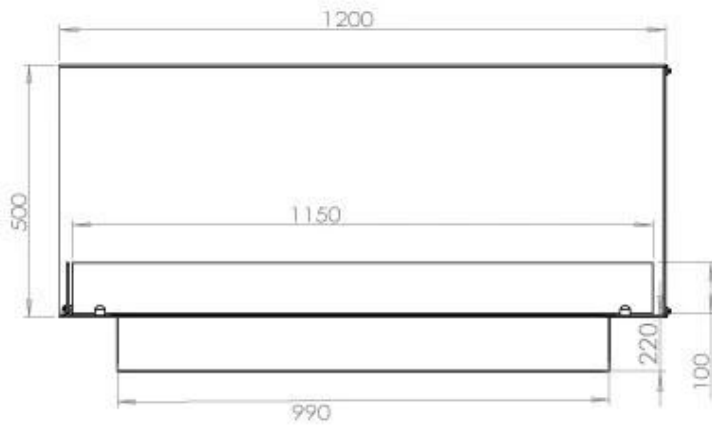

Dimensjon

Lengde/bredde	120 cm
Høyde	50 cm
Dybde	40 cm
Vekt	35 kg

Superior Manual

PrimeFire 1000

Automatic burner 1000

FLA 3 990 mm

FLA 3+ 990 mm