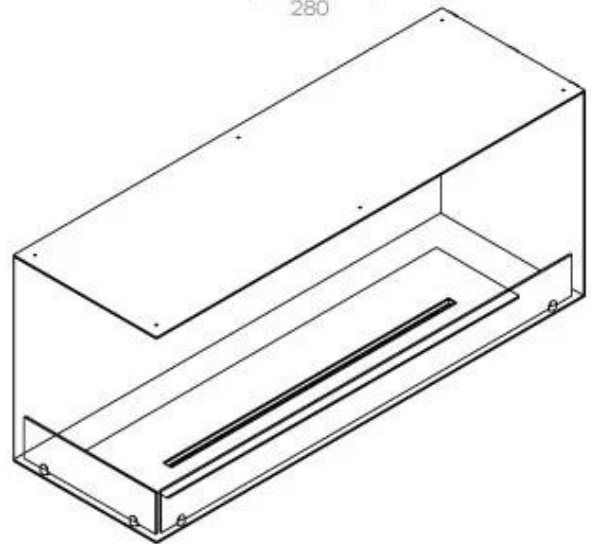

Dimensjon

Lengde/bredde	120 cm
Høyde	50 cm
Dybde	40 cm
Vekt	35 kg

Superior Manual

PrimeFire 1000

Automatic burner 1000

FLA 3 990 mm

FLA 3+ 990 mm