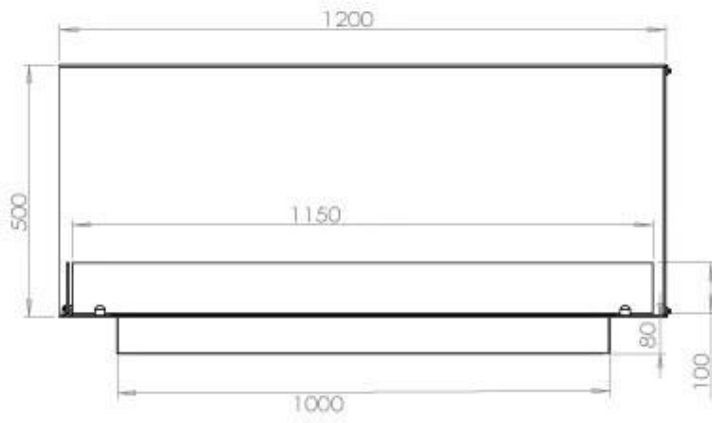

Dimensjon

Lengde/bredde	120 cm
Høyde	50 cm
Dybde	40 cm
Vekt	35 kg

Superior Manual

PrimeFire 1000

Automatic burner 1000

FLA 3 990 mm

FLA 3+ 990 mm