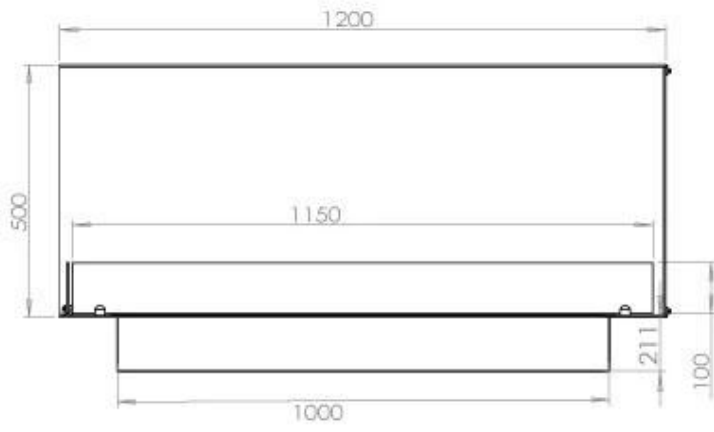

Dimensjon

Lengde/bredde	120 cm
Høyde	50 cm
Dybde	40 cm
Vekt	35 kg

Superior Manual

PrimeFire 1000

Automatic burner 1000

FLA 3 990 mm

FLA 3+ 990 mm