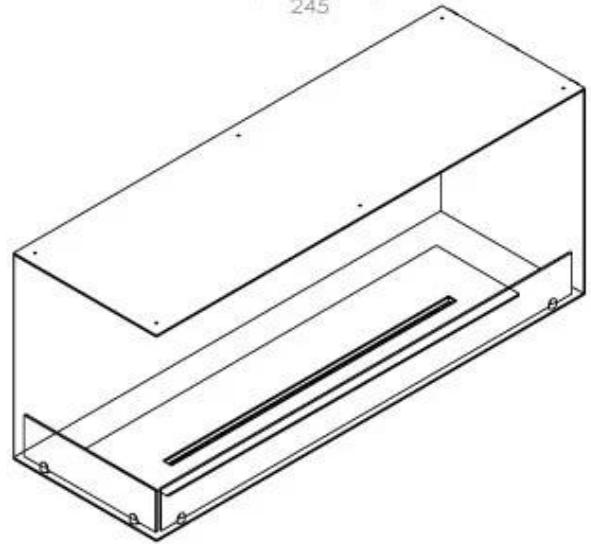

Dimensjon

Lengde/bredde	120 cm
Høyde	50 cm
Dybde	40 cm
Vekt	35 kg

Superior Manual

PrimeFire 1000

Automatic burner 1000

FLA 3 990 mm

FLA 3+ 990 mm