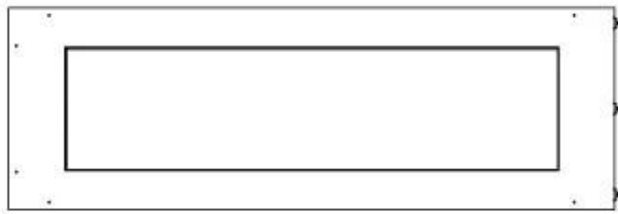

Dimensjon

Lengde/bredde	120 cm
Høyde	50 cm
Dybde	40 cm
Vekt	35 kg

Superior Manual

PrimeFire 1000

Automatic burner 1000

FLA 3 990 mm

FLA 3+ 990 mm