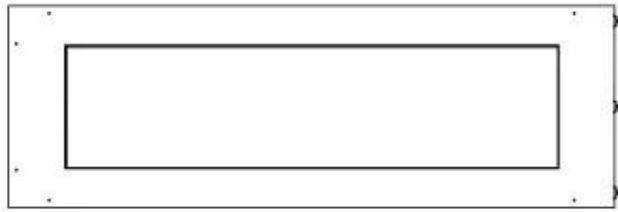

Dimensjon

Lengde/bredde	120 cm
Høyde	50 cm
Dybde	40 cm
Vekt	35 kg

Superior Manual

PrimeFire 1000

Automatic burner 1000

FLA 3 990 mm

FLA 3+ 990 mm