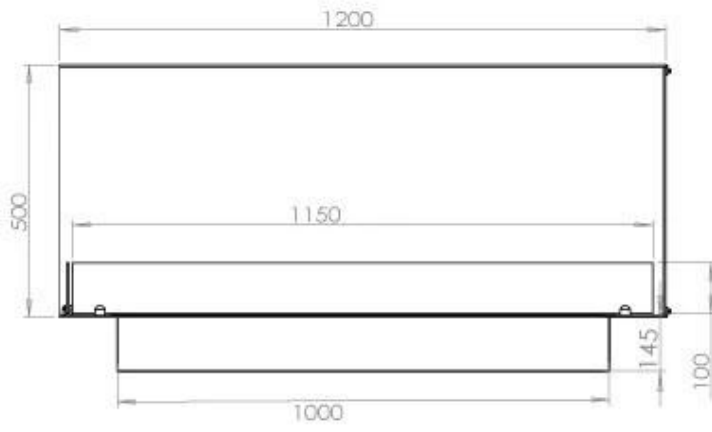

Dimensjon

Lengde/bredde	120 cm
Høyde	50 cm
Dybde	40 cm
Vekt	35 kg

Superior Manual

PrimeFire 1000

Automatic burner 1000

FLA 3 990 mm

FLA 3+ 990 mm