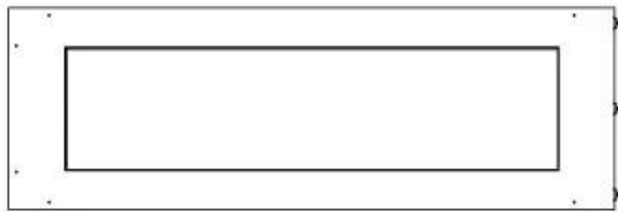

Dimensjon

Lengde/bredde	120 cm
Høyde	50 cm
Dybde	40 cm
Vekt	35 kg

Superior Manual

PrimeFire 1000

Automatic burner 1000

FLA 3 990 mm

FLA 3+ 990 mm