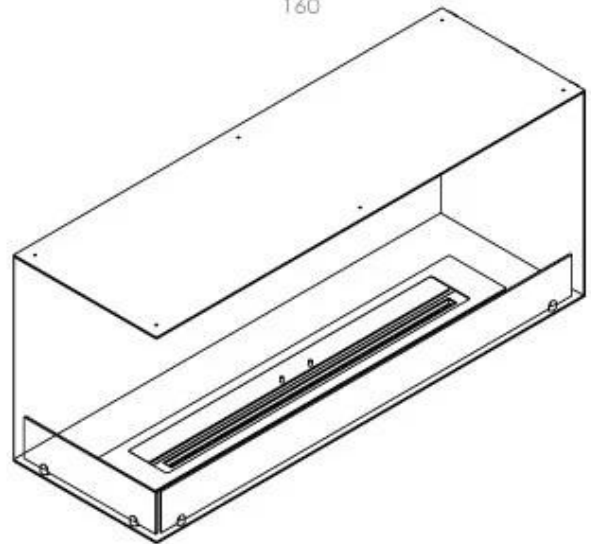

FOCO CORNER VENSTRE 1200

BIO-30-124

Foco Corner Left 1200 er en stilfull bioetanolpeis for hjørneinstallasjon, designet for veggmontering, som lar deg nyte flammene fra både fronten og venstre side. Denne venstresidede modellen er perfekt for å skape en moderne og koselig atmosfære i ethvert rom. Velg mellom manuell og automatiske bioetanol brennere, som tilbyr justerbare flammenivåer og fjernkontroll. Laget av 4 mm pulverlakkert rustfritt stål og utstyrt med herdet glass, sikrer Foco Corner Left en stabil og sikker flammeopplevelse.

Utseende

Materiale	Stål
Ståltykkelse	4 mm
Farge	Svart
Glass medfølger	Ja

Type

Produkttype	2-sidig innebygd biopeis
Brennstoff	Bioetanol
Avtrekk/pipe	Ikke påkrevd
Merke	Foco
Bruk	Innendørs
Flammesyn	Venstre side
Garanti	2 år
Anbefalt luftutveksling	1

Dimensjon

Lengde/bredde	120 cm
Høyde	50 cm
Dybde	40 cm
Vekt	35 kg

Superior Manual

PrimeFire 1000

Automatic burner 1000

FLA 3 990 mm

FLA 3+ 990 mm