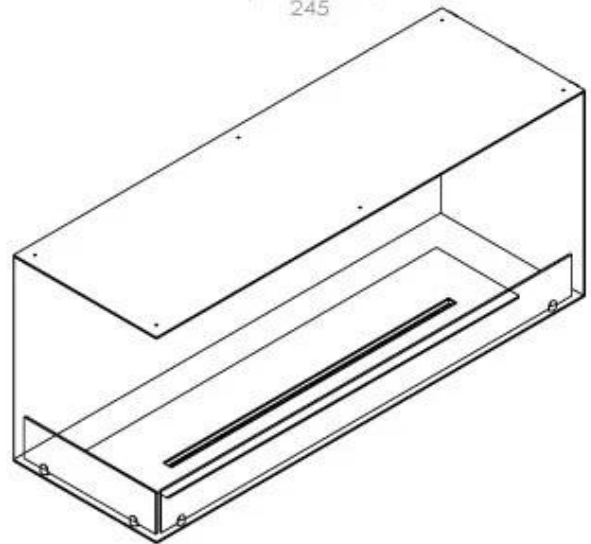

Dimensjon

Lengde/bredde	120 cm
Høyde	50 cm
Dybde	40 cm
Vekt	35 kg

Superior Manual

PrimeFire 1000

Automatic burner 1000

FLA 3 990 mm

FLA 3+ 990 mm