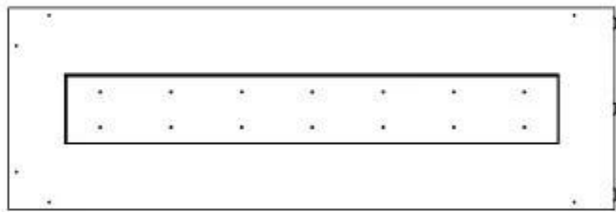

Dimensjon

Lengde/bredde	120 cm
Høyde	50 cm
Dybde	40 cm
Vekt	35 kg

Superior Manual

PrimeFire 1000

Automatic burner 1000

FLA 3 990 mm

FLA 3+ 990 mm