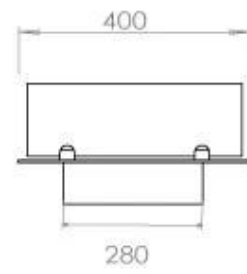

Dimensjon

Lengde/bredde	120 cm
Dybde	40 cm
Vekt	20 kg

FLA 3+ 990 mm

FLA 3 990 mm

Automatic burner 1000

PrimeFire 1000

Superior Manual 1000