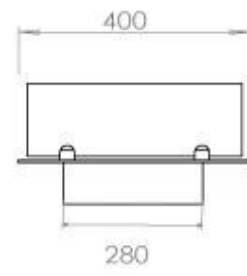

FLA 3+ 990 mm