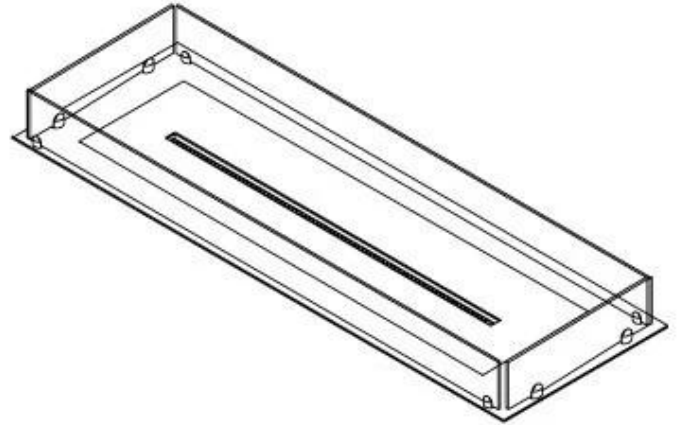

Automatic burner 1000