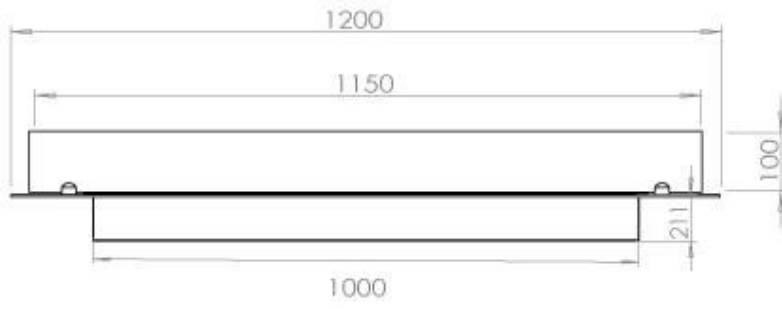

Dimensjon

Lengde/bredde	120 cm
Dybde	40 cm
Vekt	20 kg

FLA 3+ 990 mm

FLA 3 990 mm

Automatic burner 1000

PrimeFire 1000

Superior Manual 1000