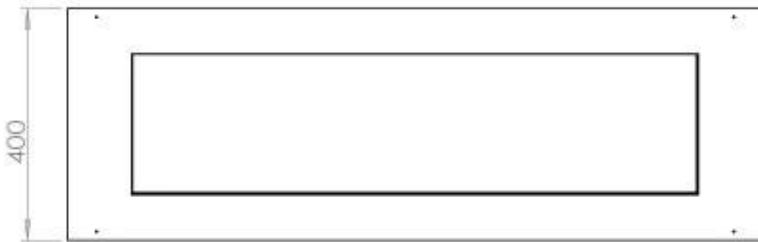

Dimensjon

Lengde/bredde	120 cm
Dybde	40 cm
Vekt	20 kg

FLA 3+ 990 mm

FLA 3 990 mm

Automatic burner 1000

PrimeFire 1000

Superior Manual 1000