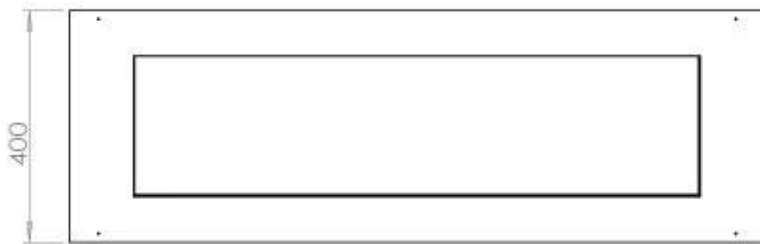

Dimensjon

Lengde/bredde	120 cm
Dybde	40 cm
Vekt	20 kg

FLA 3+ 990 mm

FLA 3 990 mm

Automatic burner 1000

PrimeFire 1000

Superior Manual 1000