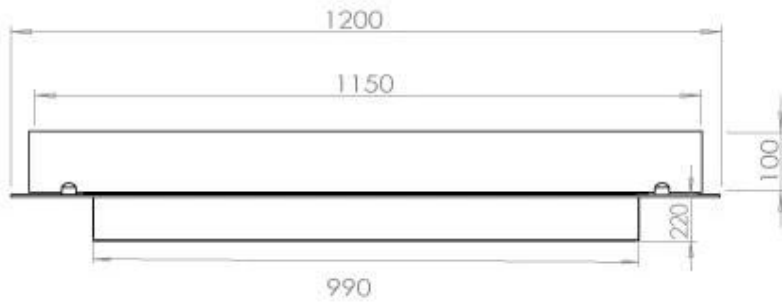

Dimensjon

Lengde/bredde	120 cm
Dybde	40 cm
Vekt	20 kg

FLA 3+ 990 mm

FLA 3 990 mm

Automatic burner 1000

PrimeFire 1000

Superior Manual 1000