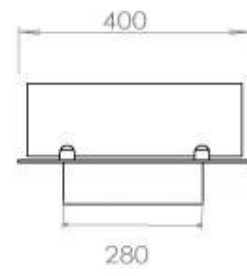

Dimensjon

Lengde/bredde	120 cm
Dybde	40 cm
Vekt	20 kg

FLA 3+ 990 mm

FLA 3 990 mm

Automatic burner 1000

PrimeFire 1000

Superior Manual 1000