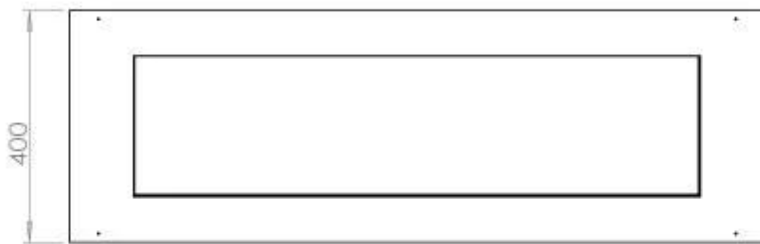

Dimensjon

Lengde/bredde	120 cm
Dybde	40 cm
Vekt	20 kg

FLA 3+ 990 mm

FLA 3 990 mm

Automatic burner 1000

PrimeFire 1000

Superior Manual 1000