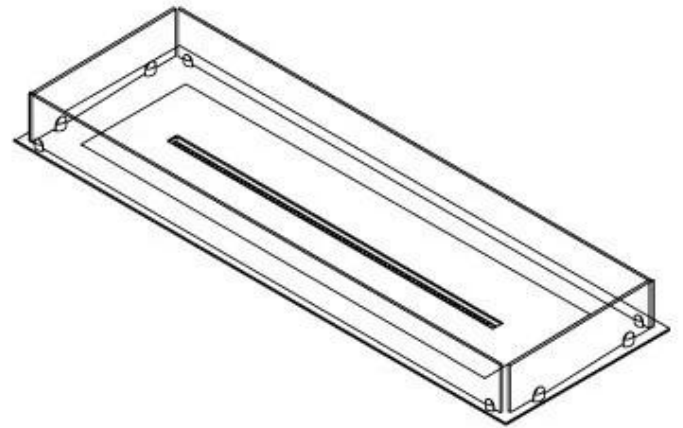

#### Dimensjon

Lengde/bredde	120 cm
Dybde	40 cm
Vekt	20 kg

#### Utseende

Materiale	Stål
Ståltykkelse	4 mm
Farge	Svart
Glass medfølger	Ja

FLA 3+ 990 mm

FLA 3 990 mm