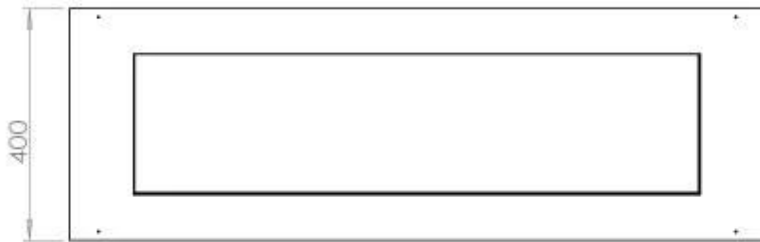

Dimensjon

Lengde/bredde	120 cm
Dybde	40 cm
Vekt	20 kg

FLA 3+ 990 mm

FLA 3 990 mm

Automatic burner 1000

PrimeFire 1000

Superior Manual 1000