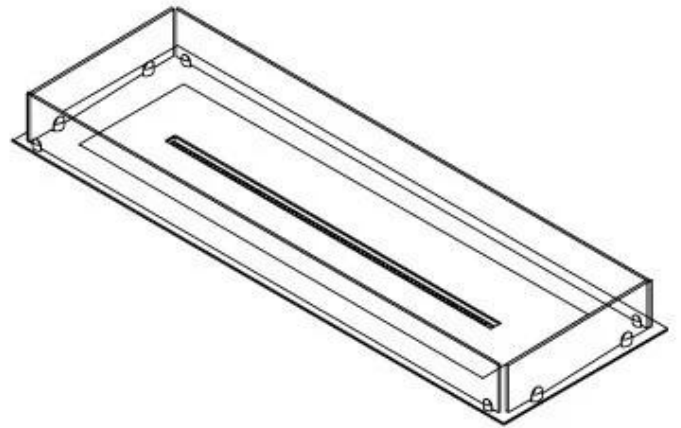

FLA 3+ 990 mm