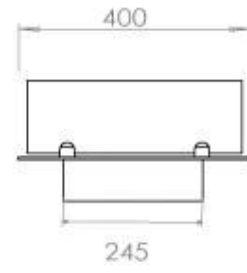

Dimensjon

Lengde/bredde	120 cm
Dybde	40 cm
Vekt	20 kg

FLA 3+ 990 mm

FLA 3 990 mm

Automatic burner 1000

PrimeFire 1000

Superior Manual 1000