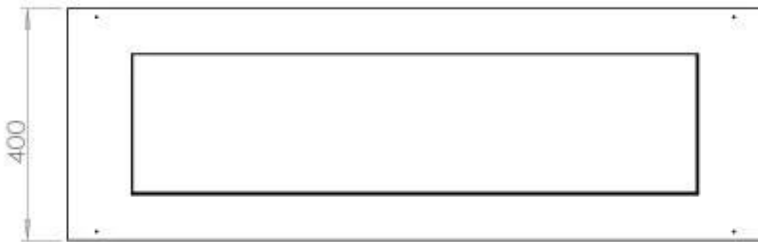

PrimeFire 1000