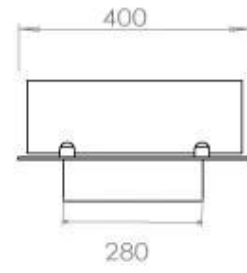

#### Dimensjon

Lengde/bredde	120 cm
Dybde	40 cm
Vekt	20 kg

#### Utseende

Materiale	Stål
Ståltykkelse	4 mm
Farge	Svart
Glass medfølger	Ja

FLA 3+ 990 mm

FLA 3 990 mm