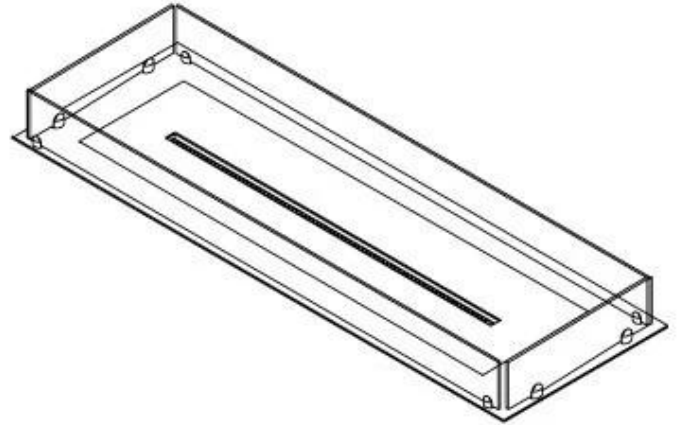

FOCO FREE 1200

BIO-30-127

Foco Free 1200 er en allsidig 4-sidig bioetanolpeis, perfekt for gjør-det-selv-prosjekter. Denne peisen inkluderer en base, sikkerhetsglass og et valg av brenner (velg mellom manuell eller automatisk), som gir stor fleksibilitet i design og installasjon. Med en flammelengde på opptil 80 cm og justerbare flammenivåer, tilbyr Foco Free en imponerende visuell effekt og et stilrent, tidløst design. Sikkerhetsglasset beskytter flammene, mens installasjonen er enkel og ikke krever spesialsertifisering.

Dimensjon

Lengde/bredde	120 cm
Dybde	40 cm
Vekt	20 kg

FLA 3+ 990 mm

FLA 3 990 mm

Automatic burner 1000

PrimeFire 1000

Superior Manual 1000