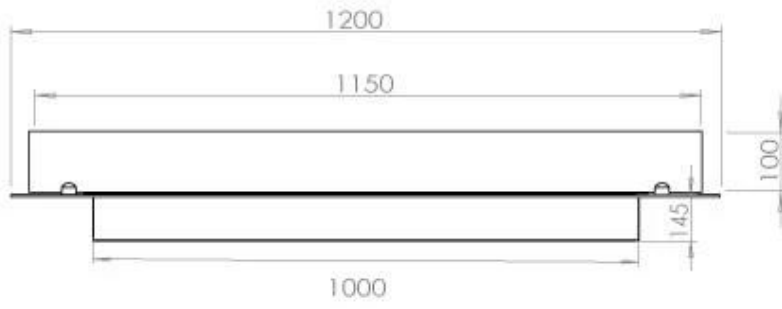

Dimensjon

Lengde/bredde	120 cm
Dybde	40 cm
Vekt	20 kg

FLA 3+ 990 mm

FLA 3 990 mm

Automatic burner 1000

PrimeFire 1000

Superior Manual 1000