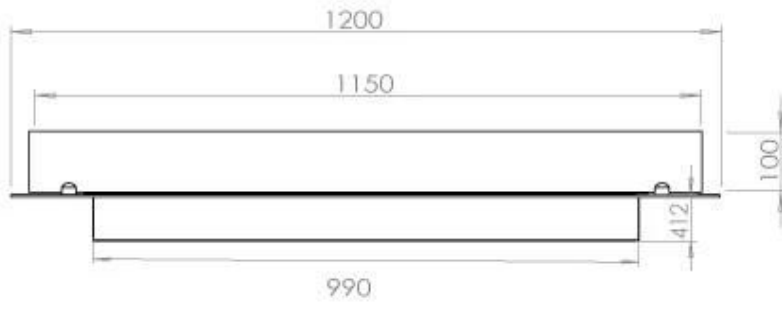

Dimensjon

Lengde/bredde	120 cm
Dybde	40 cm
Vekt	20 kg

FLA 3+ 990 mm

FLA 3 990 mm

Automatic burner 1000

PrimeFire 1000

Superior Manual 1000