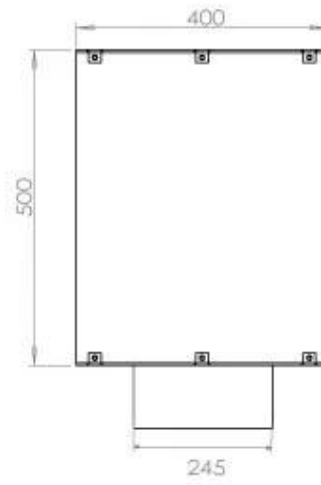

PrimeFire 700