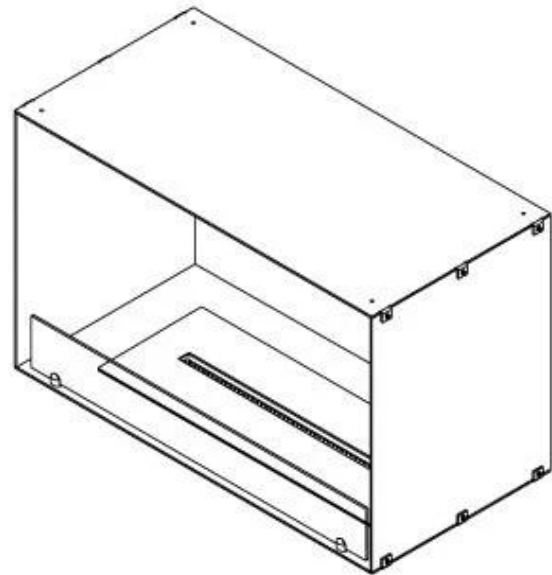

PrimeFire 700