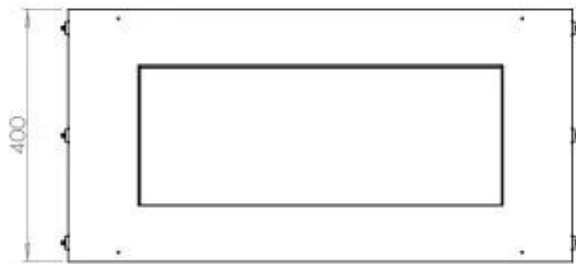

PrimeFire 700