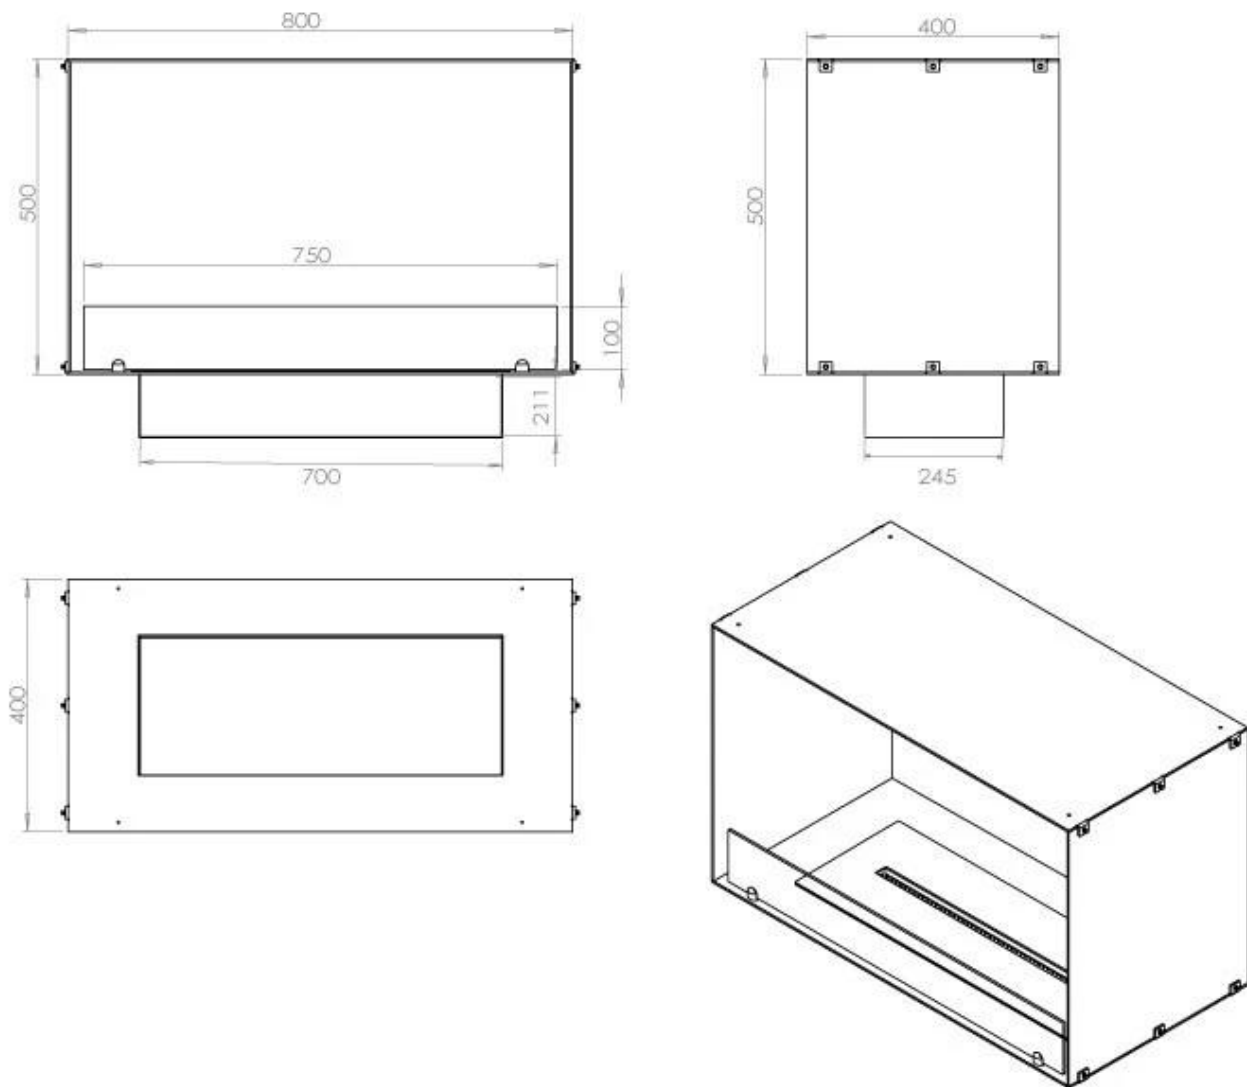

Automatic burner 700