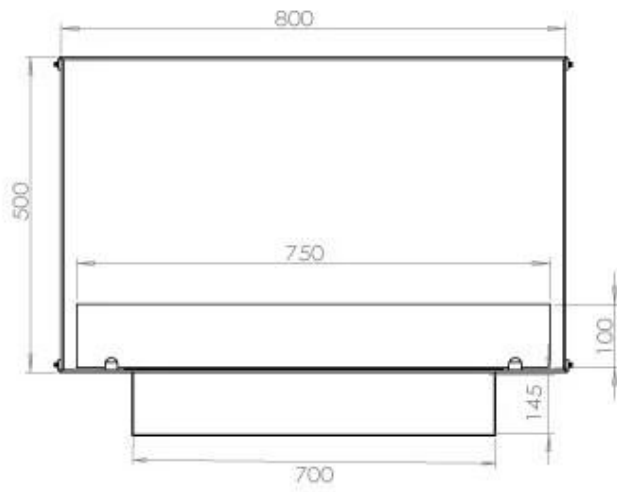

PrimeFire 700