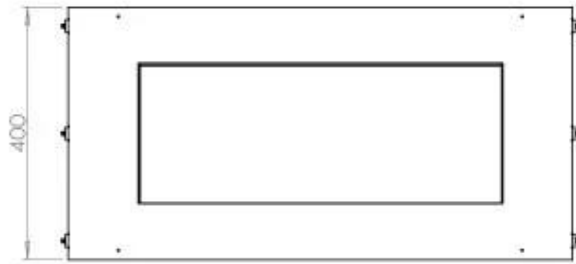

Automatic burner 700