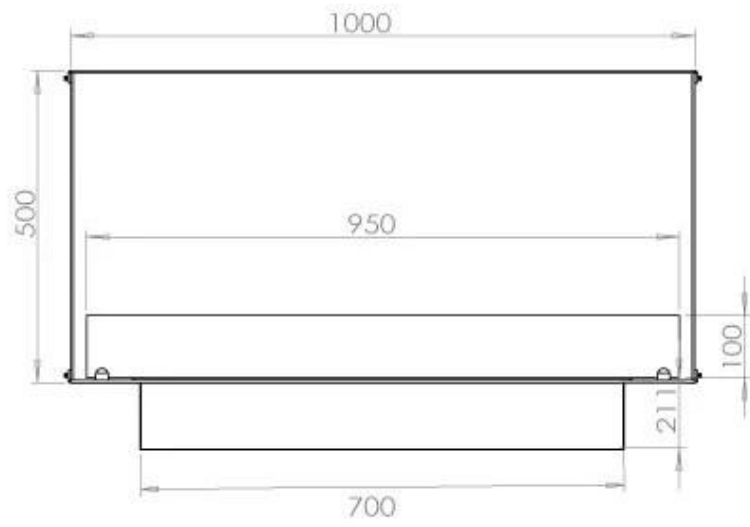

Dimensjon

Lengde/bredde	100 cm
Høyde	50 cm
Dybde	40 cm
Vekt	58,5 kg

Utseende

Materiale	Stål
Ståltykkelse	4 mm
Farge	Svart
Glass medfølger	Ja

Type

Produkttype	1-sidig innebygget biopeis
Brennstoff	Bioetanol
Avtrekk/pipe	Ikke påkrevd
Merke	Foco
Bruk	Innendørs
Flammesyn	Front
Garanti	2 år
Anbefalt luftutveksling	1

FLA 3+ 790 mm

FLA 3 790 mm

PrimeFire 700

Automatic burner 700

Superior Manual 800