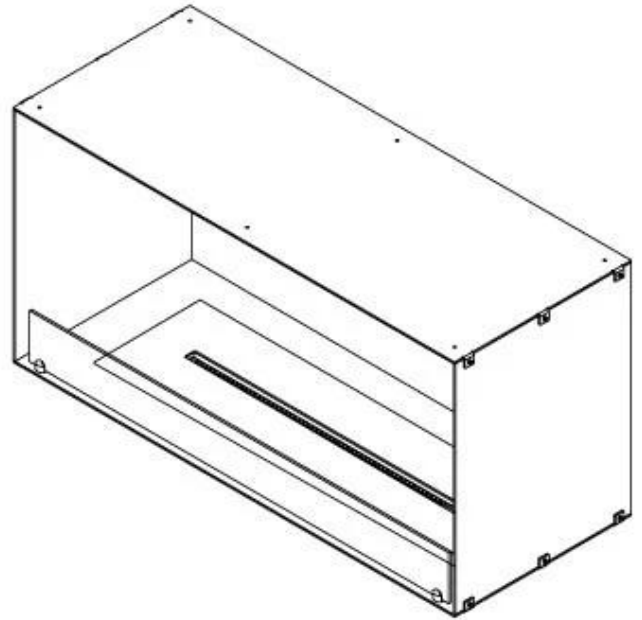

FOCO ONE 1000

BIO-30-129

Foco One 1000 er en elegant, ensidig biopeis designet for innbygging i vegg, der flammene kun er synlige fra fronten. Denne peisen gir en stilfull løsning for å skape en koselig atmosfære i hjemmet ditt. Du kan velge mellom en manuell eller automatisk brenner som tilbyr justerbare flammeneivåer og fjernkontroll for enkel betjening. Peisen er laget av 4 mm pulverlakkert rustfritt stål, og temperert glass er inkludert for å beskytte flammene og gi en stabil flammeopplevelse.

Dimensjon

Lengde/bredde	100 cm
Høyde	50 cm
Dybde	40 cm
Vekt	58,5 kg

Utseende

Materiale	Stål
Ståltykkelse	4 mm
Farge	Svart
Glass medfølger	Ja

Type

Produkttype	1-sidig innebygget biopeis
Brennstoff	Bioetanol
Avtrekk/pipe	Ikke påkrevd
Merke	Foco
Bruk	Innendørs
Flammesyn	Front
Garanti	2 år
Anbefalt luftutveksling	1

FLA 3+ 790 mm

FLA 3 790 mm

PrimeFire 700

Automatic burner 700

Superior Manual 800