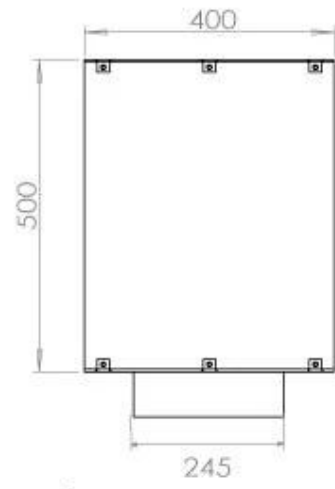

Dimensjon

Lengde/bredde	100 cm
Høyde	50 cm
Dybde	40 cm
Vekt	58,5 kg

Utseende

Materiale	Stål
Ståltykkelse	4 mm
Farge	Svart
Glass medfølger	Ja

Type

Produkttype	1-sidig innebygget biopeis
Brennstoff	Bioetanol
Avtrekk/pipe	Ikke påkrevd
Merke	Foco
Bruk	Innendørs
Flammesyn	Front
Garanti	2 år
Anbefalt luftutveksling	1

FLA 3+ 790 mm

FLA 3 790 mm

PrimeFire 700

Automatic burner 700

Superior Manual 800