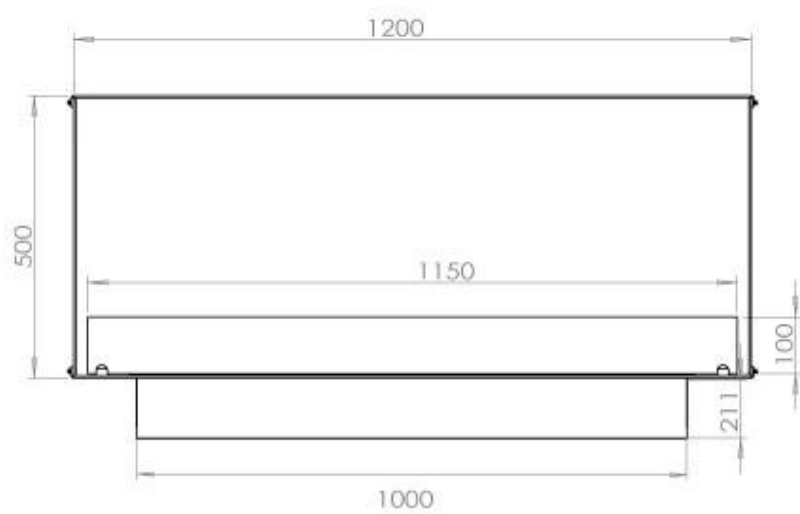

Automatic burner 1000