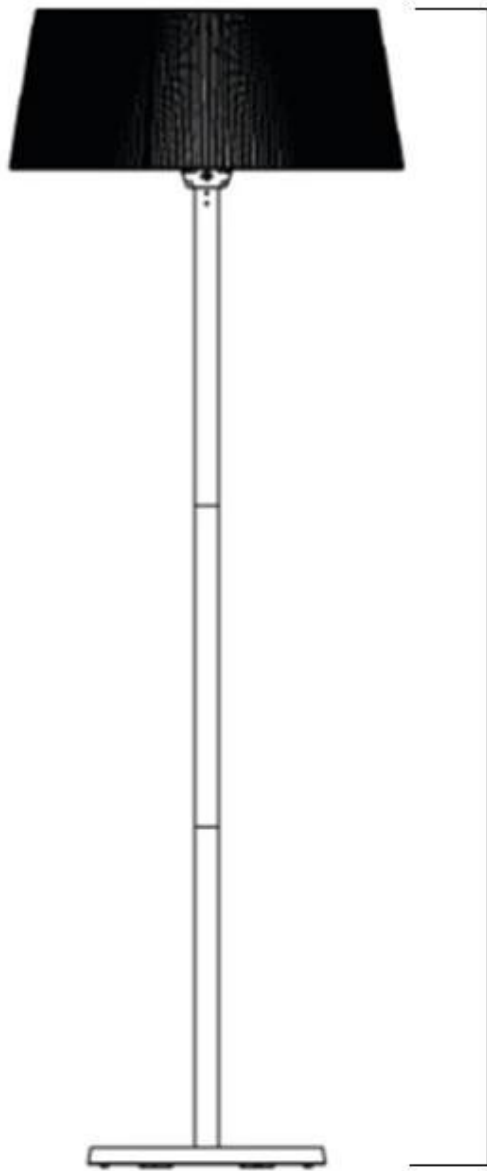

ARTIX STÅENDE HVIT 2100 WATT

OUT-80-104

Stående terrassevarmer med 3 varmefunksjoner

TEKNISKE SPESIFIKASJONER

Nøkkelspesifikasjoner

	Sunred
Produkttype	Frittstående Elektrisk Terrassevarmer
Bruk	Utendørs
Garanti	2 år

Tekniske spesifikasjoner

	1,8 m
Lystype	Infrarød
Brennstoff	Elektrisitet
Oppvarmingsområde	22 m ²
Varmeeffekt (min.)	0,9 kW
Varmeeffekt (maks.)	2,1 kW
Forbruk	2100 L/t
Forbruk	1200 L/t
Forbruk	900 L/t

Mål og vekt

Høyde	224 cm
Diameter	74 cm
Diameter	45 cm
Vekt	15,6 kg

Funksjoner

Styring	Manuell
Fjernkontroll	Nei
Timer	Nei

Materiale og utseende

Materiale	Stål
Farge	Hvit

Installasjonsdetaljer

Avstandssider	75 cm
Topp	75 cm
Avstand til brennbare materialer	75 cm
Strømkrav	Ja

2240 mm

740 mm