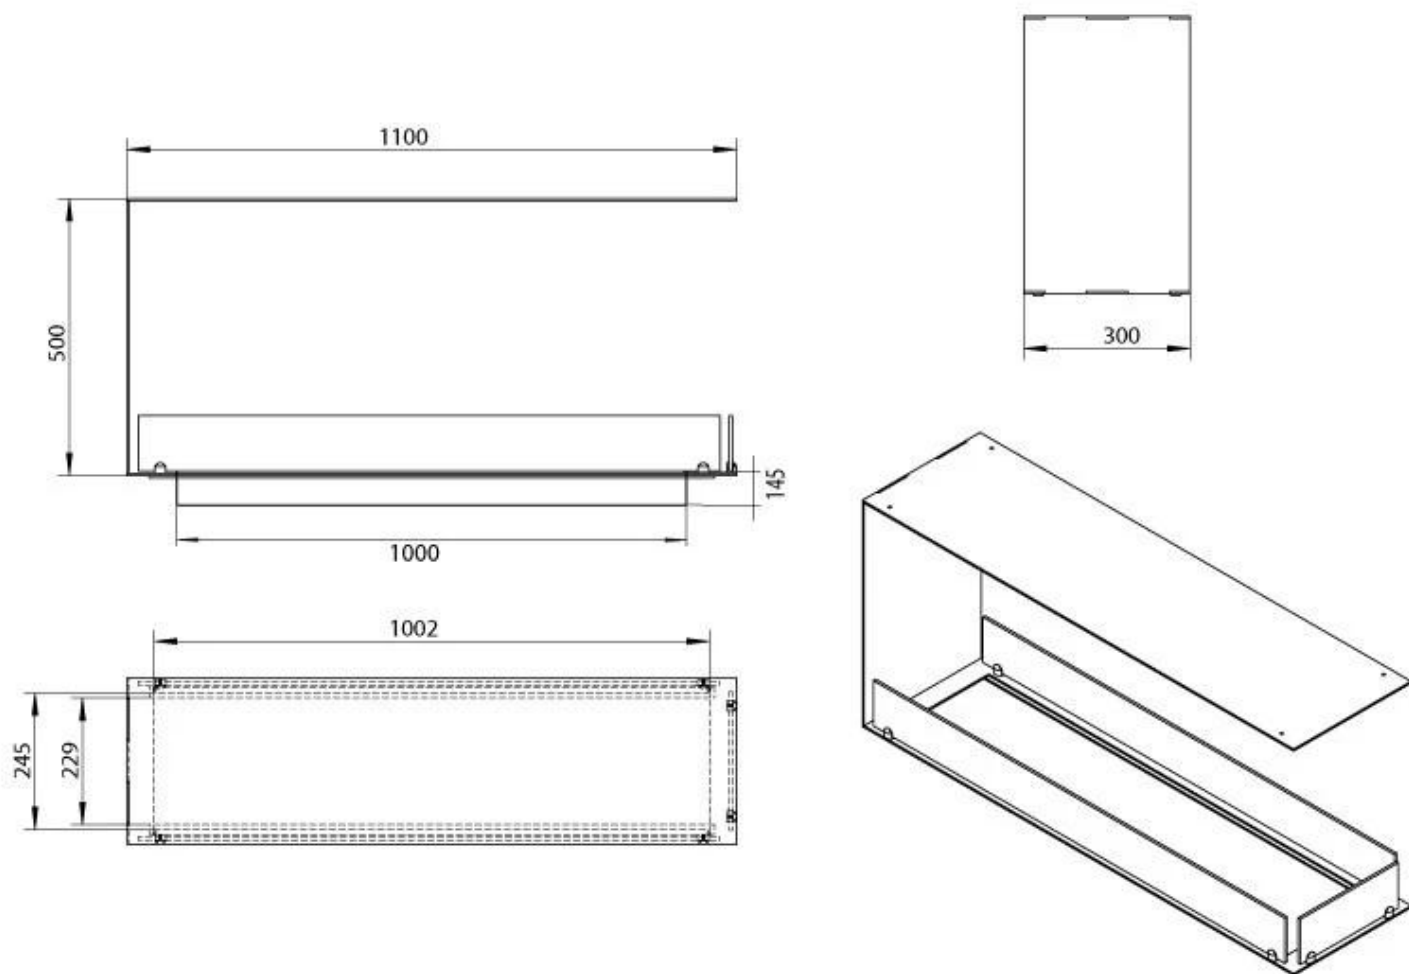

PrimeFire 1000