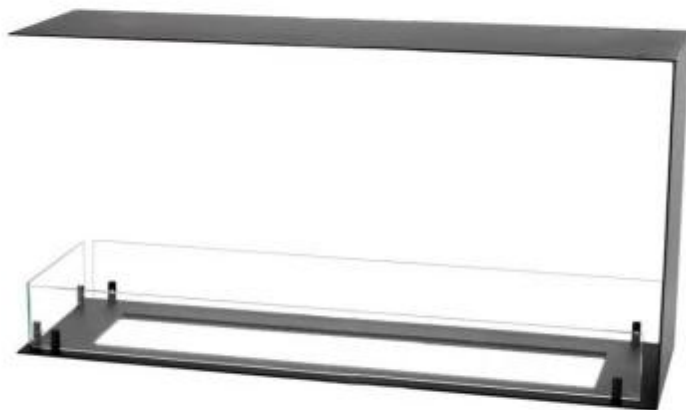

FOCO ROOM DIVIDER 1100 MEDIUM

BIO-30-144

Foco Room Divider 1100 Medium er en innebygd biopeis som kan fungere som en romdeler, der flammene kan sees fra 3 sider. Modellen her har en bredde på 110 cm, og du kan velge mellom 2 forskjellige brannkar.

TEKNISKE SPESIFIKASJONER

Dimensjon

Høyde	50 cm
Lengde/bredde	110 cm
Vekt	30 kg
Dybde	30 cm

Brenner

Krever strøm	Ja
Krever strøm	Nei
Justerbar	Ja
Styring	Manuell
Brennetid	6 timer
Minimum romstørrelse	90 m ³
Brenner	5 Litros Superior
Flammelengde	85 cm
Varmeeffekt (Max)	6,2 kW
Forbruk	0,87 L/t
Fjernkontroll	Ja (tilkjøp)

Utseende

Ståltykkelse	4 mm
Materiale	Stål
Farge	Svart
Glass inkludert	Ja

Type

Montering	3-sidig innebygd biopeis
Brennstoff	Bioetanol
Avtrekk/skorstein	Ikke påkrevd
Anbefalt luftutveksling	1
Garanti	2 år
Bruk	Innendørs
Flammesyn	Romdeler
Produsent	Foco