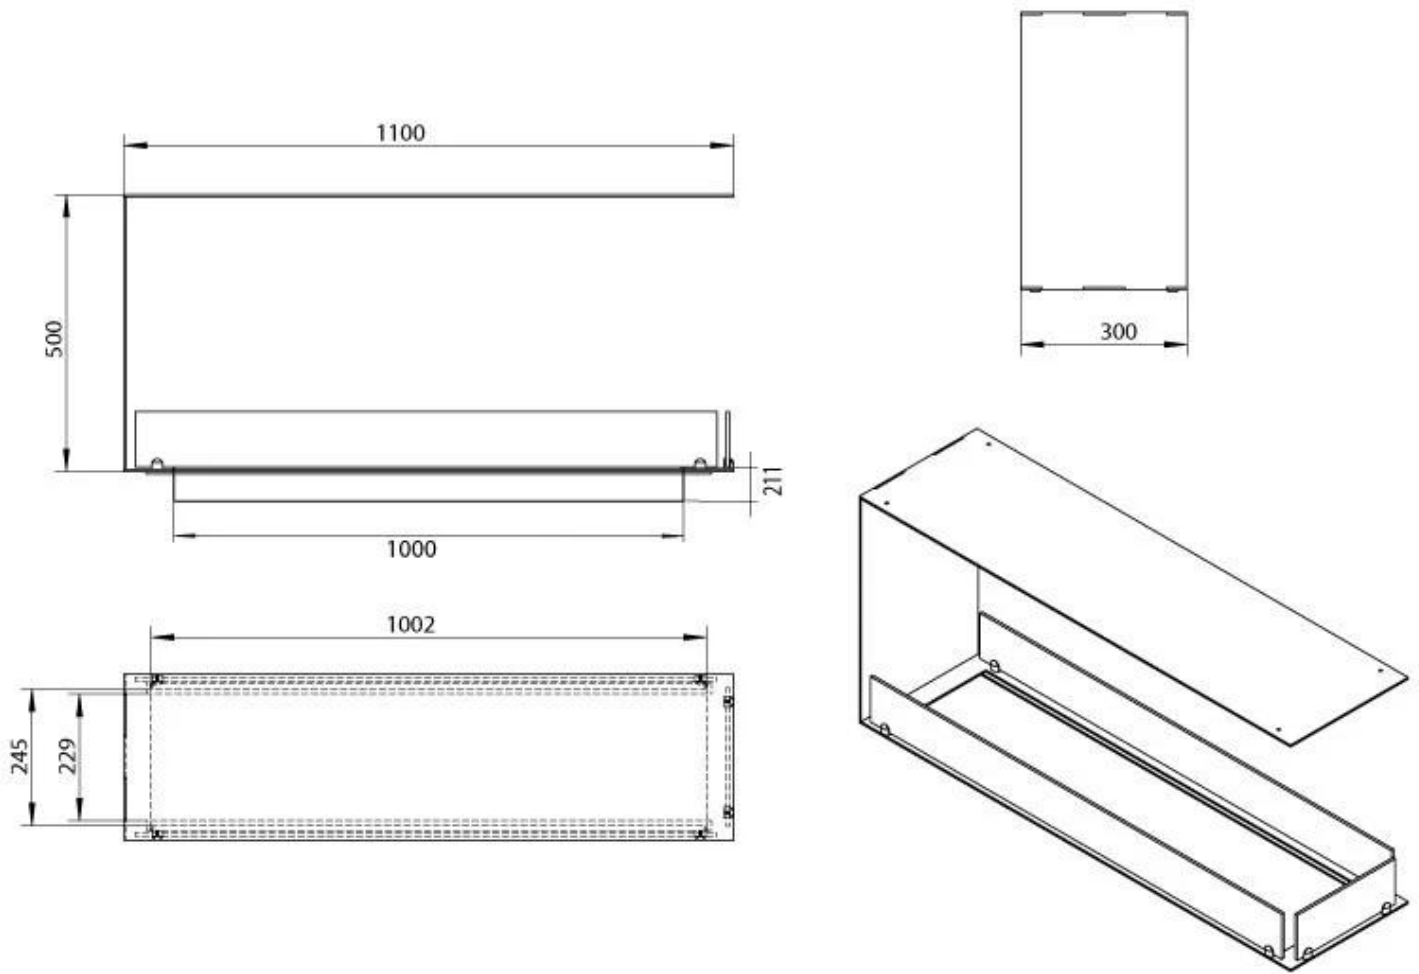

Automatic burner 1000