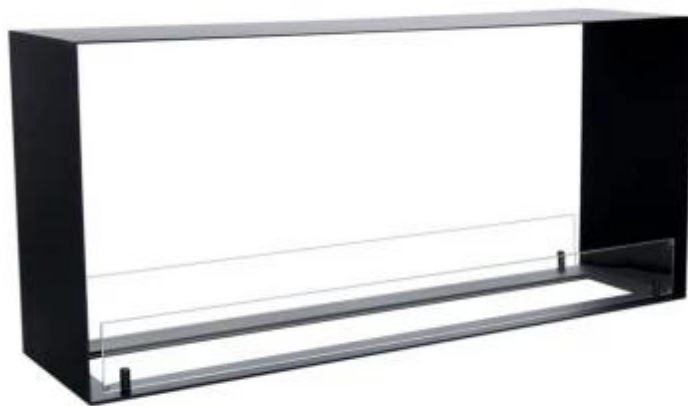

FOCO TWO 1100 MEDIUM

BIO-30-140

Foco Two Medium er en innebygd biopeis, der det er mulig å se flammene fra 2 sider. Modellen her har en bredde på 110 cm, og du kan velge mellom 2 forskjellige brannkar.

TEKNISKE SPESIFIKASJONER

Dimensjon

Vekt	30 kg

Brenner

Fjernkontroll	Ja (tilkjøp)

Dimensjon

Dybde	30 cm

Brenner

Krever strøm	Nei
Krever strøm	Ja

Dimensjon

Høyde	50 cm
Lengde/bredde	110 cm

Brenner

Justerbar	Ja

Utseende

Ståltykkelse	4 mm
Materiale	Stål
Farge	Svart
Glass inkludert	Ja

Type

Montering	2-sidig innebygd biopeis
Brennstoff	Bioetanol

Brenner

Styring	Manuell

Type