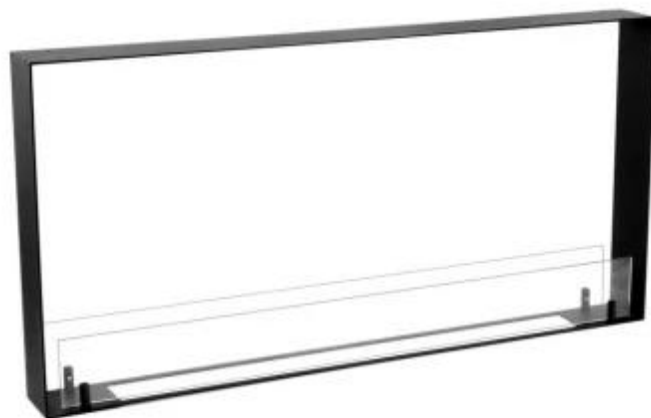

FOCO TWO 1000 ULTRA SLIM

BIO-30-138

Foco Two 1000 Ultra Slim er en ekstra smal innebygd biopeis som gjør det mulig å se flammene fra to sider. Peisen krever kun en veggdybde på 10 cm, noe som gjør den til den smaleste innebygde biopeisen på markedet. Den medfølgende Slimline brenneren på 80 cm har en kapasitet på 4 liter og gir opptil 7 timers brennetid. Laget av 4 mm pulverlakkert rustfritt stål, har denne peisen et nøytralt og tidløst design. Herdet glass beskytter flammene og sikrer en stabil flamme, men kan fjernes etter ønske.

TEKNISKE SPESIFIKASJONER

Brenner

Justerbar	Ja
Styring	Manuell
Minimum romstørrelse	75 kubikkmeter
Brenner-modell	4 Liter Slimline
Flammelengde	56 cm
Fjernkontroll	Nei
Brenntid opptil	7 timer
Kapasitet	4,0 Liter
Strømkrav	Nei
Varmeeffekt (maks.)	4 kW
Forbruk	0,57 L/t

Dimensjon

Lengde/bredde	100 cm
Høyde	50 cm
Dybde	10 cm
Vekt	15 kg

Utseende

Materiale	Stål
Ståltykkelse	4 mm
Farge	Svart
Glass medfølger	Ja

Type

Produkttype	2-sidig innebygd biopeis
Brennstoff	Bioetanol
Merke	Foco
Avtrekk/pipe	Ikke påkrevd
Bruk	Innendørs
Garanti	2 år
Anbefalt luftutveksling	1

Front view

Side view

Top view with fixing points
and burner cutout with lip in bottom plate
770 mm