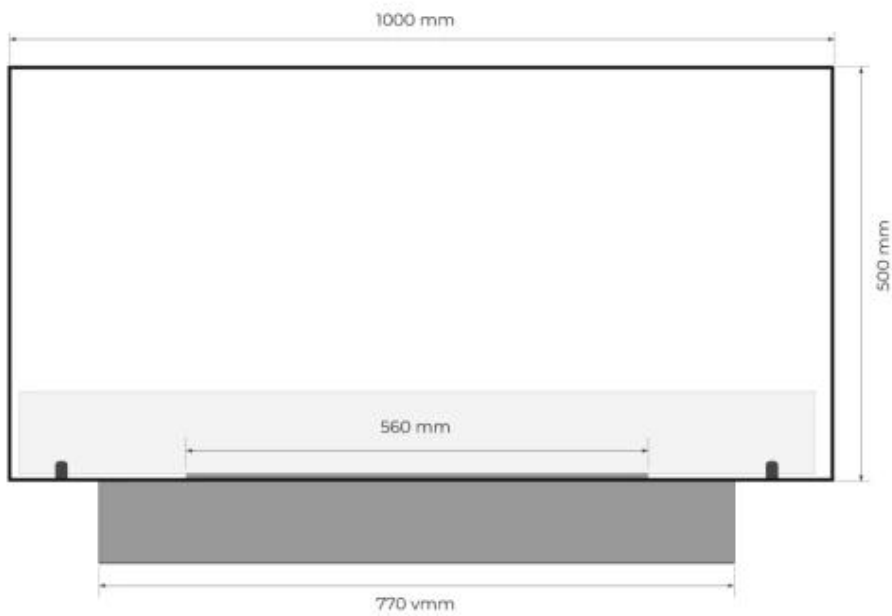

FOCO TWO 1000 ULTRA SLIM

BIO-30-138

Foco Two 1000 Ultra Slim er en ekstra smal innebygd biopeis som gjør det mulig å se flammene fra to sider. Peisen krever kun en veggdybde på 10 cm, noe som gjør den til den smaleste innebygde biopeisen på markedet. Den medfølgende Slimline brenneren på 80 cm har en kapasitet på 4 liter og gir opptil 7 timers brennetid. Laget av 4 mm pulverlakkert rustfritt stål, har denne peisen et nøytralt og tidløst design. Herdet glass beskytter flammene og sikrer en stabil flamme, men kan fjernes etter ønske.

TEKNISKE SPESIFIKASJONER

Brenner

Justerbar	Ja
Styring	Manuell
Minimum romstørrelse	75 kubikkmeter
Brenner-modell	4 Liter Slimline
Flammelengde	56 cm
Fjernkontroll	Nei
Brenntid opptil	7 timer
Kapasitet	4,0 Liter
Strømkrav	Nei
Varmeeffekt (maks.)	4 kW
Forbruk	0,57 L/t

Dimensjon

Lengde/bredde	100 cm
Høyde	50 cm
Dybde	10 cm
Vekt	15 kg

Utseende

Materiale	Stål
Ståltykkelse	4 mm
Farge	Svart
Glass medfølger	Ja

Type

Produkttype	2-sidig innebygd biopeis
Brennstoff	Bioetanol
Merke	Foco
Avtrekk/pipe	Ikke påkrevd
Bruk	Innendørs
Garanti	2 år
Anbefalt luftutveksling	1

Front view

Side view

Top view with fixing points
and burner cutout with lip in bottom plate
770 mm