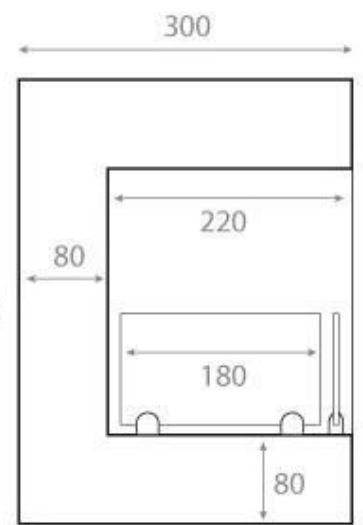

#### Mål og vekt

Høyde	40 cm
Lengde/bredde	65 cm
Høyde	39,8 cm
Dybde	30 cm
Vekt	18 kg

#### Installasjonsdetaljer

Avtrekk/pipe	Ikke påkrevd
--------------	--------------

Front

Right

Back

Left