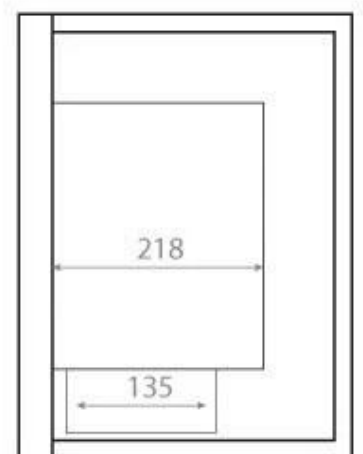

#### Mål og vekt

Høyde	40 cm
Lengde/bredde	65 cm
Høyde	39,8 cm
Dybde	30 cm
Vekt	18 kg

#### Installasjonsdetaljer

Avtrekk/pipe	Ikke påkrevd
--------------	--------------

Front

Right

Back

Left