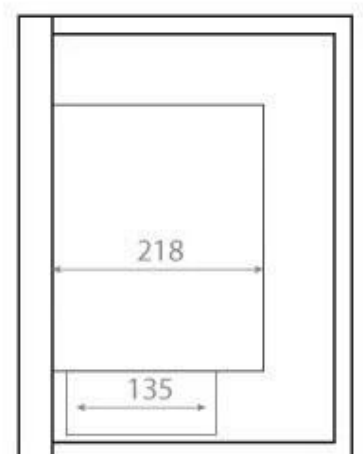

HJØRNEPEIS 65 CM - VENSTRE

BIO-30-026L

Venstrevendt hjørnebiopeis innebygd i hjørnet av en vegg. Peisen har en total bredde på 65 cm, og et brannkar på 50 cm som gir en brennetid på opptil 7,5 timer med en full påfylling av bioetanol.

TEKNISKE SPESIFIKASJONER

Størrelse

Høyde	39,8 cm
Vekt	18 kg

Type

Garanti	2 år
---------	------

Størrelse

Dybde	30 cm
-------	-------

Type

Bruk	Innendørs
------	-----------

Størrelse

Lengde/bredde	65 cm
Høyde	40 cm

Utseende

Interiør	Svart
Finish	Matt
Glass inkludert	Ja
Materiale	Stål
Farge	Svart

Brannkar

Flammelengde	38 cm
Krever strøm	Nei
Brennetid	7 timer
Styring	Manuell
Varmeeffekt (Max)	2,6 kW
Kapasitet	3 Liter

Left