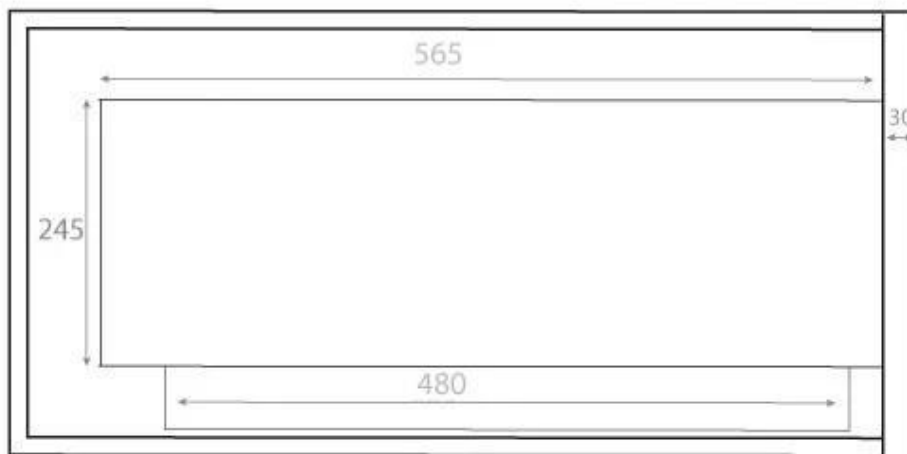

#### Mål og vekt

Høyde	40 cm
Lengde/bredde	65 cm
Høyde	39,8 cm
Dybde	30 cm
Vekt	18 kg

#### Installasjonsdetaljer

Avtrekk/pipe	Ikke påkrevd
--------------	--------------

Front

Right

Back

Left