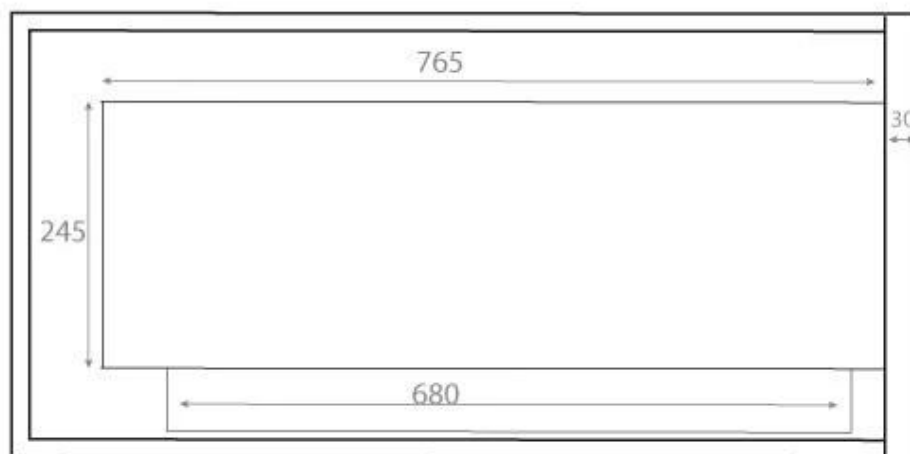

#### Størrelse

Dybde	30 cm
Høyde	39,8 cm
Lengde/bredde	85 cm
Vekt	22 kg

#### Utseende

Farge	Svart
Glass inkludert	Ja
Materiale	Stål

Front

Right

Back

Left