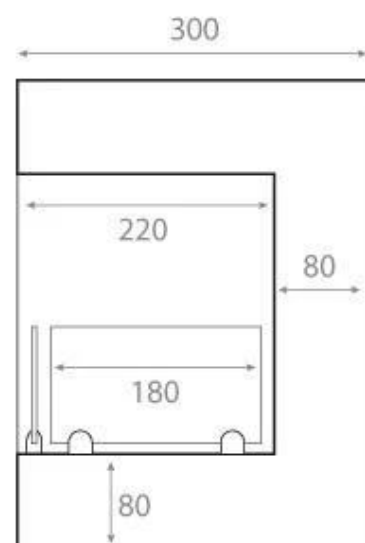

HJØRNEBIOPEIS - HØYRE - 65 CM

BIO-30-026R

Denne høyrevendte, kompakte og prisvennlige biopeisen er laget for innbygging i en vegg, med en bredde på 65 cm som gir mulighet for å nyte flammene fra to sider. Den sorte pulverlakkert stålkonstruksjonen og sikkerhetsglasset beskytter flammene mot trekk. Brandkarret rommer 3 liter bioetanol og brenner i opptil 7,5 timer. Flammens størrelse kan enkelt justeres ved hjelp av det medfølgende betjeningsverktøyet. Peisen har et forbruk på 0,39 l/t, en høyde på 40,8 cm, veier 18 kg, og er anbefalt for rom på minimum 65 m³ med en varmeeffekt på 2,8 kW.

Mål og vekt

| | |
|---------------|---------|
| Lengde/bredde | 65 cm |
| Høyde | 40,8 cm |
| Dybde | 30 cm |
| Vekt | 18 kg |

Tekniske spesifikasjoner

| | |
|-------------------------|----------------|
| Minimum romstørrelse | 65 kubikkmeter |
| Brennstoff | Bioetanol |
| Brenntid opptil | 7,5 timer |
| Varmeeffekt (maks.) | 2,8 kW |
| Forbruk | 0,39 L/t |
| Anbefalt luftutveksling | 1 |

Front

Right

Back

Left