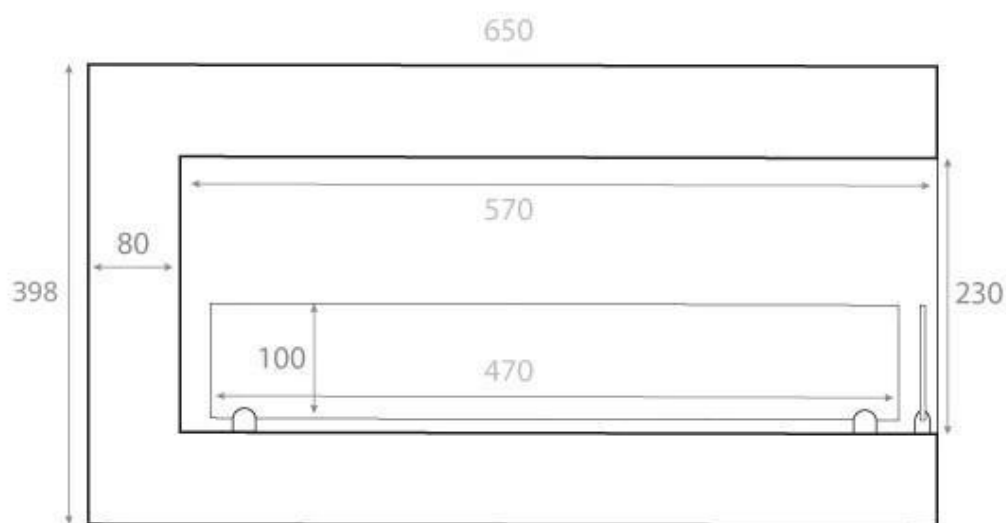

#### Mål og vekt

Lengde/bredde	65 cm
Høyde	40,8 cm
Dybde	30 cm
Vekt	18 kg

#### Tekniske spesifikasjoner

Minimum romstørrelse	65 kubikkmeter
Brennstoff	Bioetanol
Brenntid opptil	7,5 timer
Varmeeffekt (maks.)	2,8 kW
Forbruk	0,39 L/t
Anbefalt luftutveksling	1