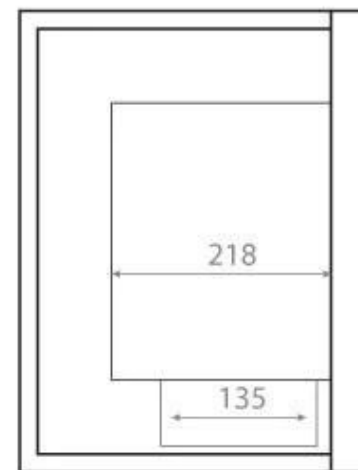

HJØRNEBIOPEIS - HØYRE - 65 CM

BIO-30-026R

Denne høyrevendte, kompakte og prisvennlige biopeisen er laget for innbygging i en vegg, med en bredde på 65 cm som gir mulighet for å nyte flammene fra to sider. Den sorte pulverlakkert stålkonstruksjonen og sikkerhetsglasset beskytter flammene mot trekk. Brandkarret rommer 3 liter bioetanol og brenner i opptil 7,5 timer. Flammens størrelse kan enkelt justeres ved hjelp av det medfølgende betjeningsverktøyet. Peisen har et forbruk på 0,39 l/t, en høyde på 40,8 cm, veier 18 kg, og er anbefalt for rom på minimum 65 m³ med en varmeeffekt på 2,8 kW.

Mål og vekt

| | |
|---------------|---------|
| Lengde/bredde | 65 cm |
| Høyde | 40,8 cm |
| Dybde | 30 cm |
| Vekt | 18 kg |

Tekniske spesifikasjoner

| | |
|-------------------------|----------------|
| Minimum romstørrelse | 65 kubikkmeter |
| Brennstoff | Bioetanol |
| Brenntid opptil | 7,5 timer |
| Varmeeffekt (maks.) | 2,8 kW |
| Forbruk | 0,39 L/t |
| Anbefalt luftutveksling | 1 |

Front

Right

Back

Left