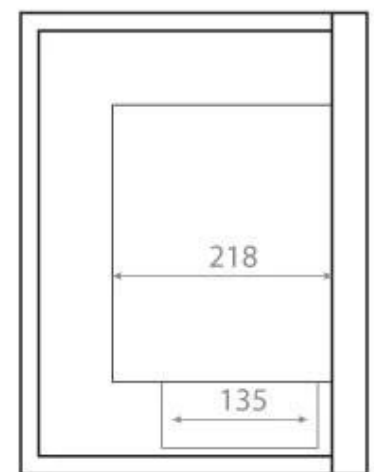

#### Mål og vekt

Lengde/bredde	85 cm
Høyde	39,8 cm
Dybde	30 cm
Vekt	22 kg

#### Installasjonsdetaljer

Avtrekk/pipe	Ikke påkrevd
Strømkrav	Nei

Front

Right

Back

Left