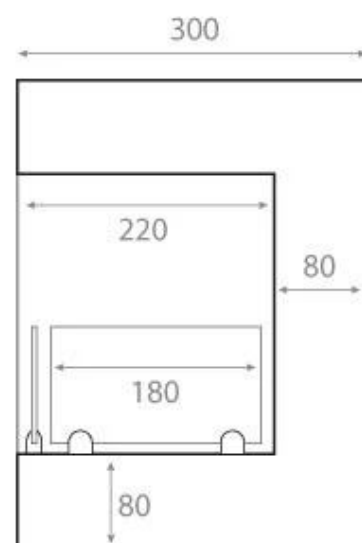

HJØRNEPEIS 85 CM - HØYRE

BIO-30-027R

Høyrevendt hjørnebiopeis innebygd i hjørnet av en vegg. Peisen har en total bredde på 85 cm, og et brannkar på 70 cm som gir en brennetid på opptil 7,5 time på en full påfylling bioetanol.

TEKNISKE SPESIFIKASJONER

Størrelse

Dybde	30 cm
-------	-------

Utseende

Farge	Svart
-------	-------

Størrelse

Lengde/bredde	85 cm
---------------	-------

Utseende

Brannkar

Flammelengde	55 cm
Brennetid	7 timer
Minimum romstørrelse	65 m ³

Størrelse

Høyde	39,8 cm
-------	---------

Brannkar

Krever strøm	Nei
--------------	-----

Type

Garanti	2 år
Flammesyn	46

Brannkar

Kapasitet	3,75 Liter
-----------	------------

Størrelse

Vekt	22 kg
------	-------

Utseende

Materiale	Stål
-----------	------

Front

Right