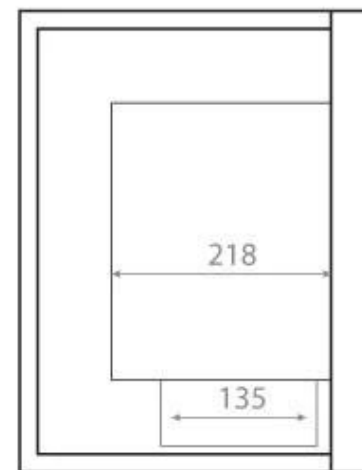

TEKNISKE SPESIFIKASJONER

Størrelse

Dybde	30 cm
-------	-------

Utseende

Farge	Svart
-------	-------

Størrelse

Lengde/bredde	85 cm
---------------	-------

Utseende

Brannkar

Kapasitet	3,75 Liter
-----------	------------

Størrelse

Vekt	22 kg
------	-------

Utseende

Materiale	Stål
-----------	------

Front

Right

Back

Left