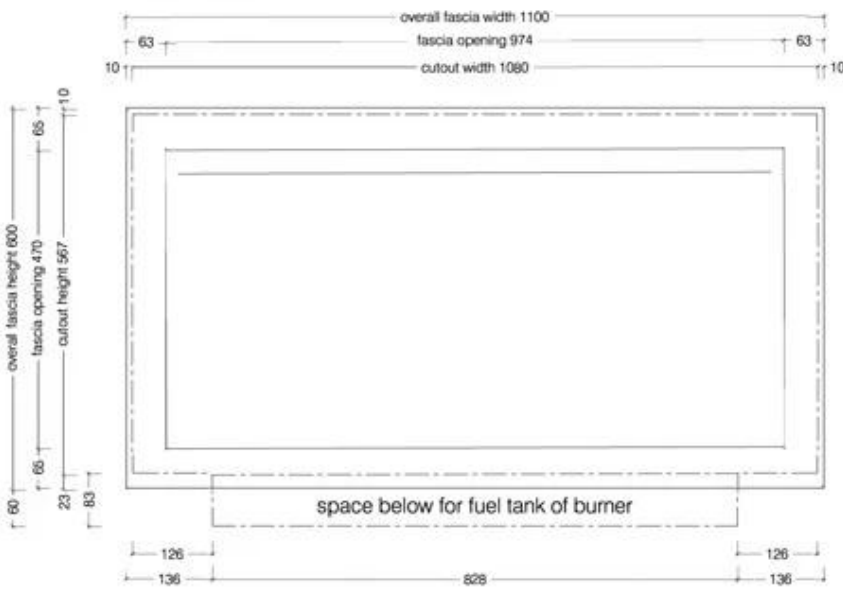

ICON SLIMLINE FIREBOX FBDS1100 - SVART

BIO-70-217

Icon Fires Dobbeltsidig Slimline bioetanolpeis har mål: H: 60 x B: 110 x D: 45 cm. Den gir en imponerende brennetid på opptil 8 timer, med en varmeeffekt på 5,4 kW. Denne peisen har en forbrukrate på 0,6 l/t og en kapasitet på 4,5 liter. Med sitt stilrene, dobbeltsidige design er den perfekt for å skape en koselig atmosfære i ethvert rom, samtidig som den gir en effektiv varmekilde.

TEKNISKE SPESIFIKASJONER

Viktige spesifikasjoner

Produkttype	2-sidig innebygd biopeis
Merke	Icon Fires
Bruk	Innendørs
Garanti	2 år

Mål og vekt

Lengde/bredde	110 cm
Høyde	60 cm
Dybde	45 cm
Vekt	43,3 kg

Tekniske spesifikasjoner

Materiale og utseende

Materiale	Rustfritt stål
Farge	Svart
Form	Rektangulær
Glass medfølger	Nei

Installasjonsdetaljer

Avtrekk/pipe	Ikke påkrevd
Strømkrav	Nei

Top View

Front View

Side View

1100 Double Sided Firebox for 800 Slimline Burner