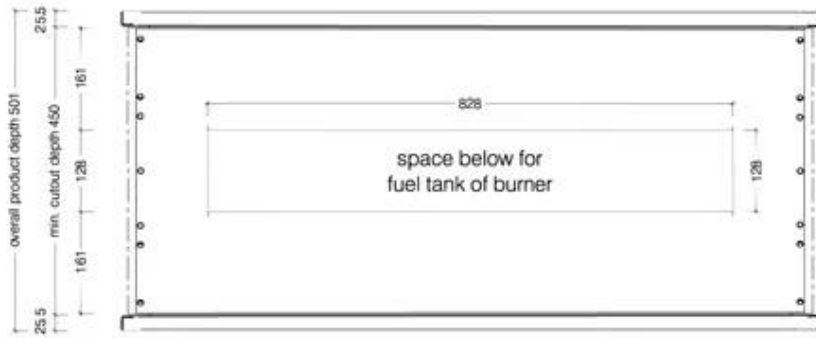

SLIMLINE FIREBOX FBDS1100 - INNEBYGD

BIO-70-217

Icon Fires Dobbeltsidig Slimline bioetanolpeis har mål: H: 60 x B: 110 x D: 45 cm. Den gir en imponerende brennetid på opptil 8 timer, med en varmeeffekt på 5,4 kW. Denne peisen har en forbrukrate på 0,6 l/t og en kapasitet på 4,5 liter. Med sitt stilrene, dobbeltsidige design er den perfekt for å skape en koselig atmosfære i ethvert rom, samtidig som den gir en effektiv varmekilde.

TEKNISKE SPESIFIKASJONER

Viktige spesifikasjoner

Produkttype	2-sidig innebygd biopeis
Merke	Icon Fires
Bruk	Innendørs
Garanti	2 år

Mål og vekt

Lengde/bredde	110 cm
Høyde	60 cm
Dybde	45 cm
Vekt	43,3 kg

Tekniske spesifikasjoner

Materiale og utseende

Materiale	Rustfritt stål
Farge	Svart
Form	Rektangulær
Glass medfølger	Nei

Installasjonsdetaljer

Avtrekk/pipe	Ikke påkrevd
Strømkrav	Nei

Top View

Front View

Side View

1100 Double Sided Firebox for 800 Slimline Burner