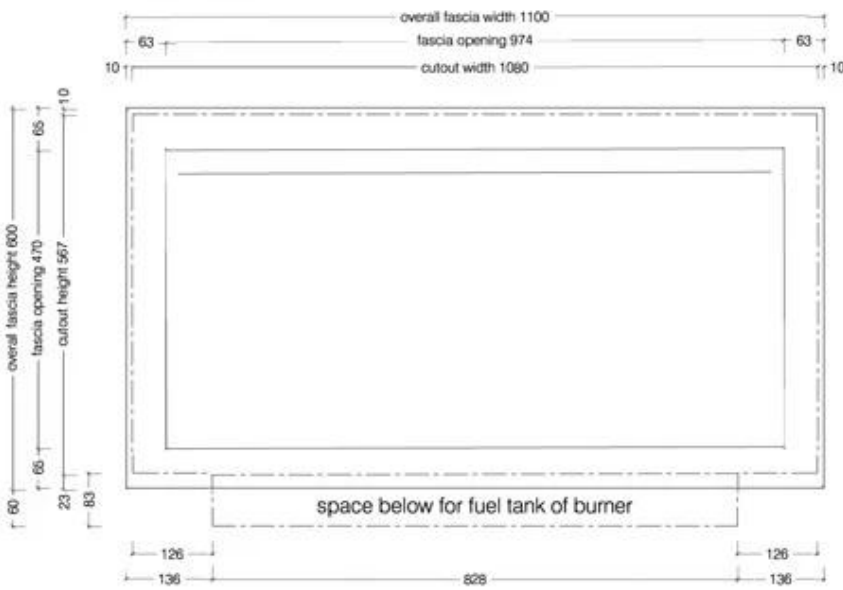

SLIMLINE FIREBOX FBDS1100 - INNEBYGD

BIO-70-217

Icon Fires Dobbeltsidig Slimline bioetanolpeis har mål: H: 60 x B: 110 x D: 45 cm. Den gir en imponerende brennetid på opptil 8 timer, med en varmeeffekt på 5,4 kW. Denne peisen har en forbrukrate på 0,6 l/t og en kapasitet på 4,5 liter. Med sitt stilrene, dobbeltsidige design er den perfekt for å skape en koselig atmosfære i ethvert rom, samtidig som den gir en effektiv varmekilde.

TEKNISKE SPESIFIKASJONER

Viktige spesifikasjoner

Produkttype	2-sidig innebygd biopeis
Merke	Icon Fires
Bruk	Innendørs
Garanti	2 år

Mål og vekt

Lengde/bredde	110 cm
Høyde	60 cm
Dybde	45 cm
Vekt	43,3 kg

Tekniske spesifikasjoner

Materiale og utseende

Materiale	Rustfritt stål
Farge	Svart
Form	Rektangulær
Glass medfølger	Nei

Installasjonsdetaljer

Avtrekk/pipe	Ikke påkrevd
Strømkrav	Nei

Top View

Front View

Side View

1100 Double Sided Firebox for 800 Slimline Burner