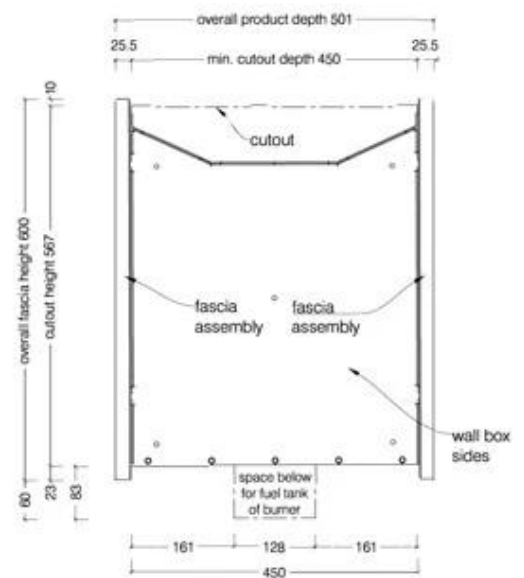

ICON SLIMLINE FIREBOX FBDS1100 - SVART

BIO-70-217

Icon Fires Dobbeltsidig Slimline bioetanolpeis har mål: H: 60 x B: 110 x D: 45 cm. Den gir en imponerende brennetid på opptil 8 timer, med en varmeeffekt på 5,4 kW. Denne peisen har en forbrukrate på 0,6 l/t og en kapasitet på 4,5 liter. Med sitt stilrene, dobbeltsidige design er den perfekt for å skape en koselig atmosfære i ethvert rom, samtidig som den gir en effektiv varmekilde.

TEKNISKE SPESIFIKASJONER

Viktige spesifikasjoner

Produkttype	2-sidig innebygd biopeis
Merke	Icon Fires
Bruk	Innendørs
Garanti	2 år

Mål og vekt

Lengde/bredde	110 cm
Høyde	60 cm
Dybde	45 cm
Vekt	43,3 kg

Tekniske spesifikasjoner

Materiale og utseende

Materiale	Rustfritt stål
Farge	Svart
Form	Rektangulær
Glass medfølger	Nei

Installasjonsdetaljer

Avtrekk/pipe	Ikke påkrevd
Strømkrav	Nei

Top View

Front View

Side View

1100 Double Sided Firebox for 800 Slimline Burner