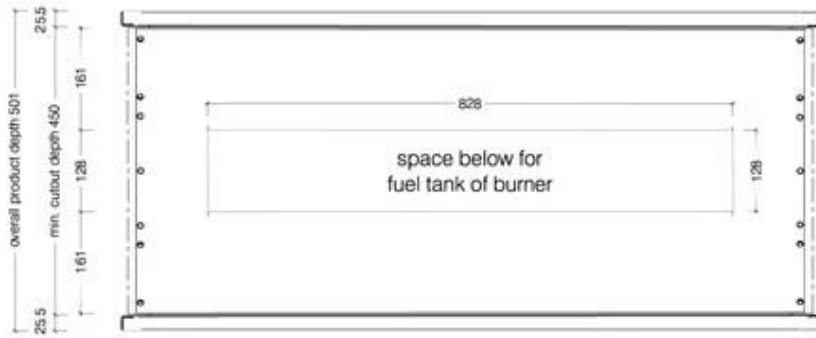

ICON SLIMLINE FIREBOX FBDS1100 - SVART

BIO-70-217

Icon Fires Dobbeltsidig Slimline bioetanolpeis har mål: H: 60 x B: 110 x D: 45 cm. Den gir en imponerende brennetid på opptil 8 timer, med en varmeeffekt på 5,4 kW. Denne peisen har en forbrukrate på 0,6 l/t og en kapasitet på 4,5 liter. Med sitt stilrene, dobbeltsidige design er den perfekt for å skape en koselig atmosfære i ethvert rom, samtidig som den gir en effektiv varmekilde.

TEKNISKE SPESIFIKASJONER

Viktige spesifikasjoner

Produkttype	2-sidig innebygd biopeis
Merke	Icon Fires
Bruk	Innendørs
Garanti	2 år

Mål og vekt

Lengde/bredde	110 cm
Høyde	60 cm
Dybde	45 cm
Vekt	43,3 kg

Tekniske spesifikasjoner

Materiale og utseende

Materiale	Rustfritt stål
Farge	Svart
Form	Rektangulær
Glass medfølger	Nei

Installasjonsdetaljer

Avtrekk/pipe	Ikke påkrevd
Strømkrav	Nei

Top View

Front View

Side View

1100 Double Sided Firebox for 800 Slimline Burner