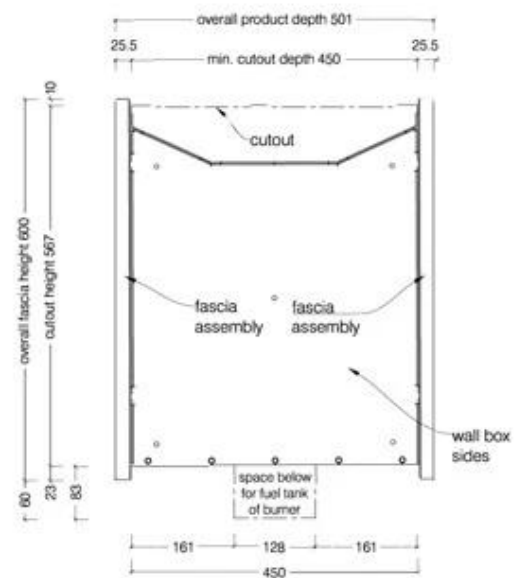

SLIMLINE FIREBOX FBDS1100 - INNEBYGD

BIO-70-217

Icon Fires Dobbeltsidig Slimline bioetanolpeis har mål: H: 60 x B: 110 x D: 45 cm. Den gir en imponerende brennetid på opptil 8 timer, med en varmeeffekt på 5,4 kW. Denne peisen har en forbrukrate på 0,6 l/t og en kapasitet på 4,5 liter. Med sitt stilrene, dobbeltsidige design er den perfekt for å skape en koselig atmosfære i ethvert rom, samtidig som den gir en effektiv varmekilde.

TEKNISKE SPESIFIKASJONER

Viktige spesifikasjoner

Produkttype	2-sidig innebygd biopeis
Merke	Icon Fires
Bruk	Innendørs
Garanti	2 år

Mål og vekt

Lengde/bredde	110 cm
Høyde	60 cm
Dybde	45 cm
Vekt	43,3 kg

Tekniske spesifikasjoner

Materiale og utseende

Materiale	Rustfritt stål
Farge	Svart
Form	Rektangulær
Glass medfølger	Nei

Installasjonsdetaljer

Avtrekk/pipe	Ikke påkrevd
Strømkrav	Nei

Top View

Front View

Side View

1100 Double Sided Firebox for 800 Slimline Burner