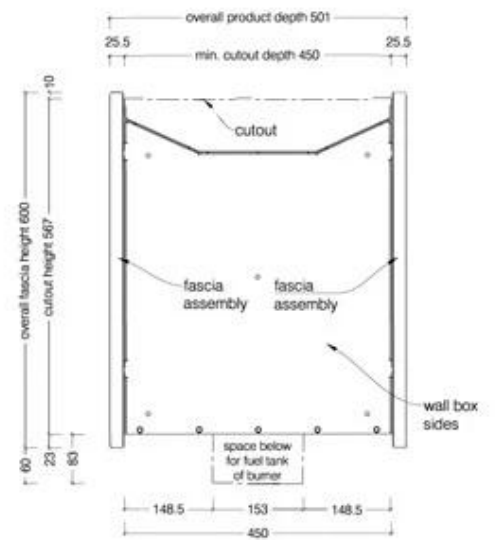

SLIMLINE FIREBOX FBDS1350 - INNEBYGD

BIO-70-218

Icon Fires Dobbeltsidig innebygd Slimline bioetanolpeis kombinerer stil med funksjonalitet, med mål på H: 60 x B: 135 x D: 45 cm. Denne elegante peisen kan brenne i opptil 9 timer, og har en imponerende varmeeffekt på 7,7 kW. Med et forbruk på 0,9 l/t og en kapasitet på 6,25 liter, gir den en effektiv og behagelig varmekilde for ethvert rom.

TEKNISKE SPESIFIKASJONER

Viktige spesifikasjoner

Produkttype	2-sidig innebygd biopeis
Merke	Icon Fires
Bruk	Innendørs
Garanti	2 år

Mål og vekt

Lengde/bredde	135 cm
Høyde	60 cm
Dybde	45 cm
Vekt	43,3 kg

Tekniske spesifikasjoner

Materiale og utseende

Materiale	Rustfritt stål
Farge	Svart
Form	Rektangulær
Glass medfølger	Nei

Installasjonsdetaljer

Avtrekk/pipe	Ikke påkrevd
Strømkrav	Nei

Top View

Front View

ICON  FIRES

Side View