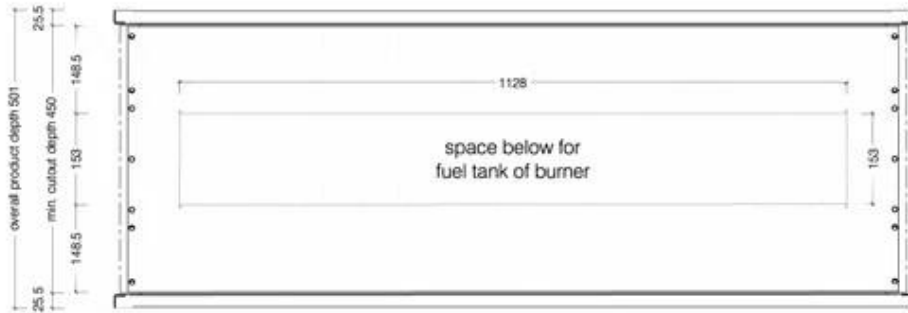

SLIMLINE FIREBOX FBDS1350 - INNEBYGD

BIO-70-218

Icon Fires Dobbeltsidig innebygd Slimline bioetanolpeis kombinerer stil med funksjonalitet, med mål på H: 60 x B: 135 x D: 45 cm. Denne elegante peisen kan brenne i opptil 9 timer, og har en imponerende varmeeffekt på 7,7 kW. Med et forbruk på 0,9 l/t og en kapasitet på 6,25 liter, gir den en effektiv og behagelig varmekilde for ethvert rom.

TEKNISKE SPESIFIKASJONER

Viktige spesifikasjoner

Produkttype	2-sidig innebygd biopeis
Merke	Icon Fires
Bruk	Innendørs
Garanti	2 år

Mål og vekt

Lengde/bredde	135 cm
Høyde	60 cm
Dybde	45 cm
Vekt	43,3 kg

Tekniske spesifikasjoner

Materiale og utseende

Materiale	Rustfritt stål
Farge	Svart
Form	Rektangulær
Glass medfølger	Nei

Installasjonsdetaljer

Avtrekk/pipe	Ikke påkrevd
Strømkrav	Nei

Top View

Front View

ICON  FIRES

Side View