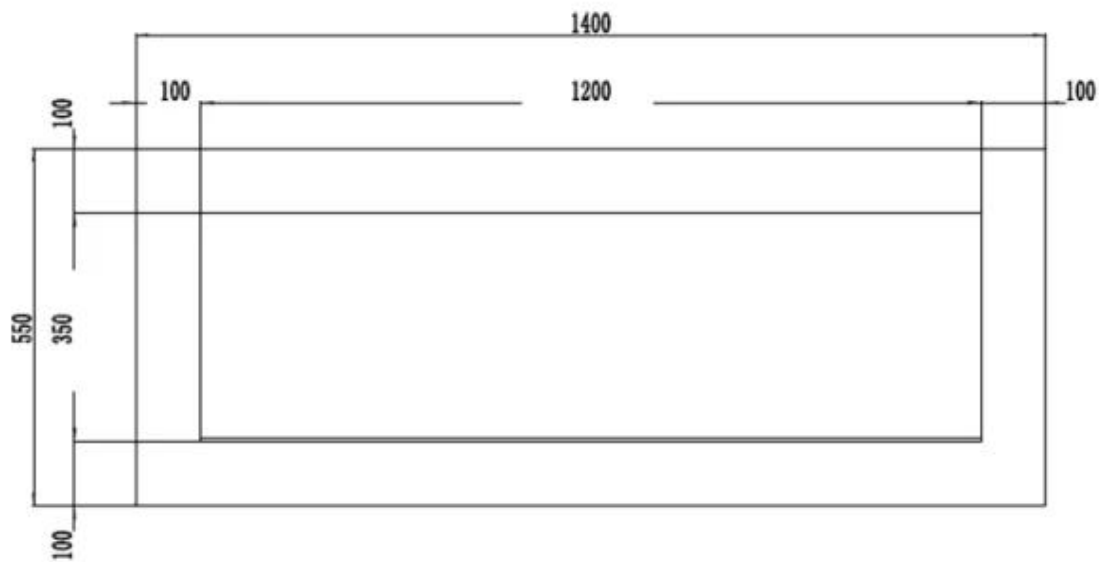

PREMIER - 140 CM