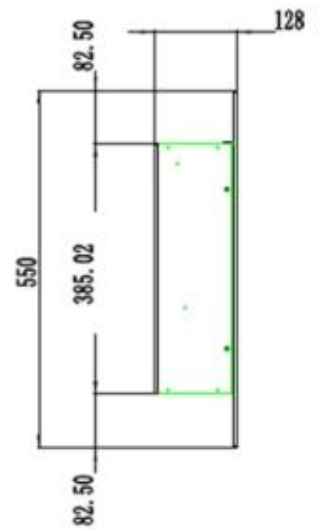

PREMIER - 140 CM