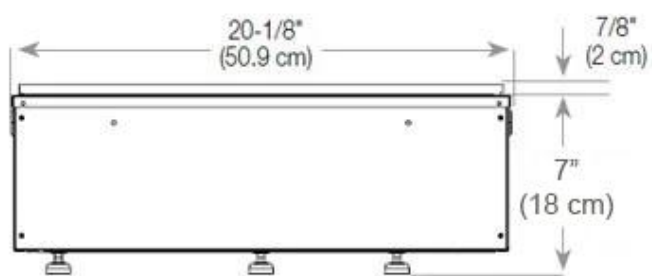

Mål og vekt

Lengde/bredde	100 cm
Høyde	50 cm
Dybde	40 cm
Vekt	30 kg
Kabel lengde	150 cm

Tekniske spesifikasjoner

Brenner-modell	Dimplex Optimyst Cassette 500
Brennstoff	Vann og elektrisitet
Brenntid opptil	10 timer
Kapasitet	2 Liter
Flammefarger	1 Farger
Varmeeffekt (maks.)	Ingen varme kW
Forbruk	220 L/t

Påkrevd ventilasjonsåpning	210 cm ²
Avtrekk/pipe	Ikke påkrevd
Strømkrav	Ja

CASSETTE 500 AUTOMATIC

TOP

FRONT

SIDE

CASSETTE 500 MANUAL

TOP

FRONT