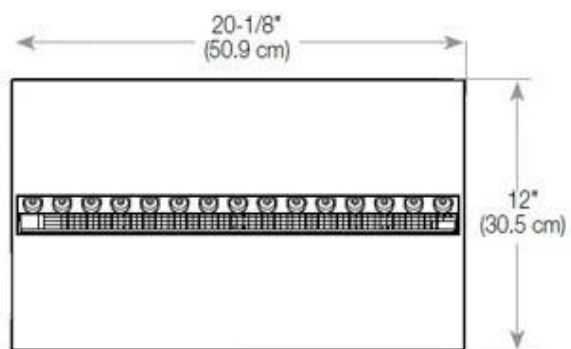

Mål og vekt

Lengde/bredde	100 cm
Høyde	50 cm
Dybde	40 cm
Vekt	30 kg
Kabel lengde	150 cm

Tekniske spesifikasjoner

Brenner-modell	Dimplex Optimyst Cassette 500
Brennstoff	Vann og elektrisitet
Brenntid opptil	10 timer
Kapasitet	2 Liter
Flammefarger	1 Farger
Varmeeffekt (maks.)	Ingen varme kW
Forbruk	220 L/t

Materiale og utseende

Materiale	Glass
Materiale	Stål
Farge	Svart
Finish	Matt
Interiør (farge/materiale)	Svart
Flammesyn	Front
Dekorasjon	Ved (kan tilkjøpes)
Glass medfølger	Ja
Glasshøyde	15 cm

Installasjonsdetaljer

Påkrevd ventilasjonsåpning	210 cm ²
Avtrekk/pipe	Ikke påkrevd
Strømkrav	Ja

CASSETTE 500 AUTOMATIC

TOP

FRONT

SIDE

CASSETTE 500 MANUAL

TOP

FRONT