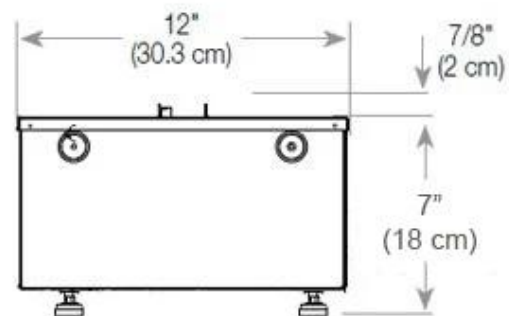

Mål og vekt

Lengde/bredde	100 cm
Høyde	50 cm
Dybde	40 cm
Vekt	30 kg
Kabel lengde	150 cm

Tekniske spesifikasjoner

Brenner-modell	Dimplex Optimyst Cassette 500
Brennstoff	Vann og elektrisitet
Brenntid opptil	10 timer
Kapasitet	2 Liter
Flammefarger	1 Farger
Varmeeffekt (maks.)	Ingen varme kW
Forbruk	220 L/t

Påkrevd ventilasjonsåpning	210 cm ²
Avtrekk/pipe	Ikke påkrevd
Strømkrav	Ja

CASSETTE 500 AUTOMATIC

TOP

FRONT

SIDE

CASSETTE 500 MANUAL

TOP

FRONT