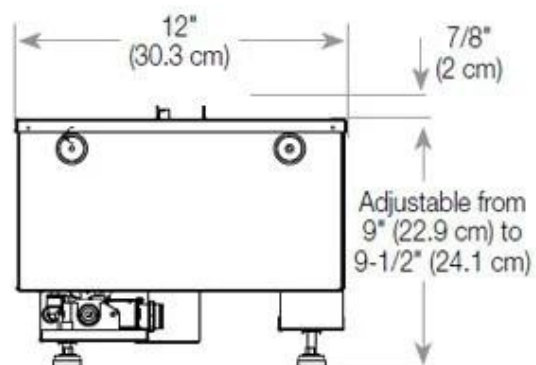

Mål og vekt

Lengde/bredde	100 cm
Høyde	50 cm
Dybde	40 cm
Vekt	30 kg
Kabel lengde	150 cm

Tekniske spesifikasjoner

Brenner-modell	Dimplex Optimyst Cassette 500
Brennstoff	Vann og elektrisitet
Brenntid opptil	10 timer
Kapasitet	2 Liter
Flammefarger	1 Farger
Varmeeffekt (maks.)	Ingen varme kW
Forbruk	220 L/t

Påkrevd ventilasjonsåpning	210 cm ²
Avtrekk/pipe	Ikke påkrevd
Strømkrav	Ja

CASSETTE 500 AUTOMATIC

TOP

FRONT

SIDE

CASSETTE 500 MANUAL

TOP

FRONT