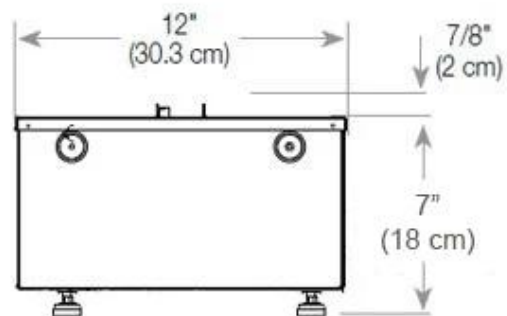

#### Mål og vekt

Lengde/bredde	100 cm
Høyde	50 cm
Dybde	40 cm
Vekt	30 kg
Kabel lengde	150 cm

#### Installasjonsdetaljer

Påkrevd ventilasjonsåpning	210 cm <sup>2</sup>
----------------------------	---------------------

Avtrekk/pipe	Ikke påkrevd
Strømkrav	Ja

CASSETTE 500 AUTOMATIC

TOP

FRONT

SIDE

CASSETTE 500 MANUAL

TOP

FRONT

SIDE