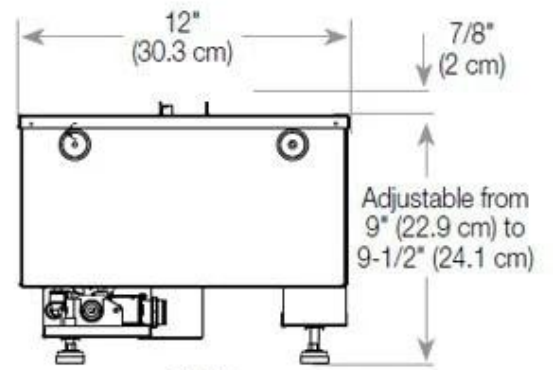

#### Mål og vekt

Lengde/bredde	100 cm
Høyde	50 cm
Dybde	40 cm
Vekt	30 kg
Kabel lengde	150 cm

#### Installasjonsdetaljer

Påkrevd ventilasjonsåpning	210 cm <sup>2</sup>
----------------------------	---------------------

Avtrekk/pipe	Ikke påkrevd
Strømkrav	Ja

CASSETTE 500 AUTOMATIC

TOP

FRONT

SIDE

CASSETTE 500 MANUAL