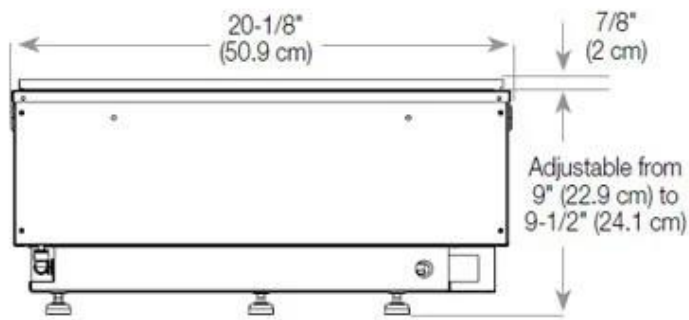

#### Mål og vekt

Lengde/bredde	100 cm
Høyde	50 cm
Dybde	40 cm
Vekt	30 kg
Kabel lengde	150 cm

#### Installasjonsdetaljer

Påkrevd ventilasjonsåpning	210 cm <sup>2</sup>
----------------------------	---------------------

Avtrekk/pipe	Ikke påkrevd
Strømkrav	Ja

CASSETTE 500 AUTOMATIC

TOP

FRONT

SIDE

CASSETTE 500 MANUAL