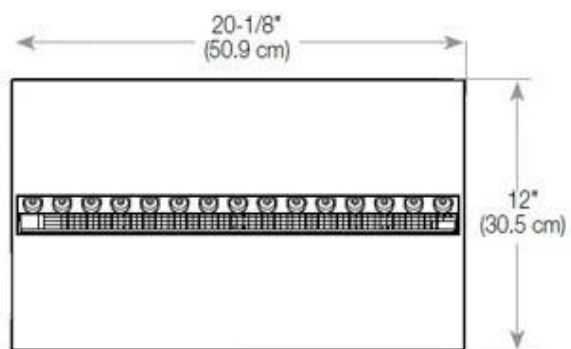

#### Mål og vekt

Lengde/bredde	100 cm
Høyde	50 cm
Dybde	40 cm
Vekt	30 kg
Kabel lengde	150 cm

#### Materiale og utseende

Materiale	Stål
Farge	Svart
Finish	Matt
Interiør (farge/materiale)	Svart
Dekorasjon	Ved (kan tilkjøpes)
Glass medfølger	Ja
Glasshøyde	15 cm

#### Installasjonsdetaljer

Påkrevd ventilasjonsåpning	210 cm <sup>2</sup>
----------------------------	---------------------

Avtrekk/pipe	Ikke påkrevd
Strømkrav	Ja

CASSETTE 500 AUTOMATIC

TOP

FRONT

SIDE

CASSETTE 500 MANUAL