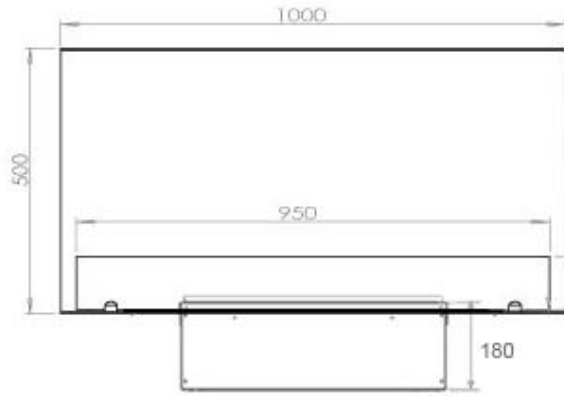

#### Utseende

Interiør	Svart
Flamme farger	1 farger
Materiale	Stål
Farge	Svart
Finish	Matt
Dekorasjon	Ved (kan tilkjøpes)
Glass inkludert	Ja
Høyde på glass	15 cm

#### Størrelse

Lengde/bredde	100 cm
Høyde	50 cm
Dybde	40 cm
Vekt	30 kg
Kabel lengde	150 cm

CASSETTE 500 MANUAL

TOP

FRONT

SIDE

CASSETTE 500 AUTOMATIC