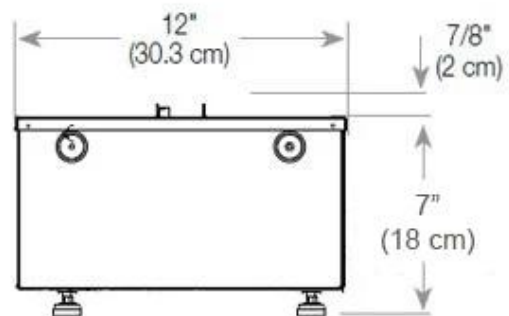

#### Størrelse

Lengde/bredde	100 cm
Høyde	50 cm
Dybde	40 cm
Vekt	30 kg
Kabel lengde	150 cm

CASSETTE 500 MANUAL

TOP

FRONT

SIDE

CASSETTE 500 AUTOMATIC