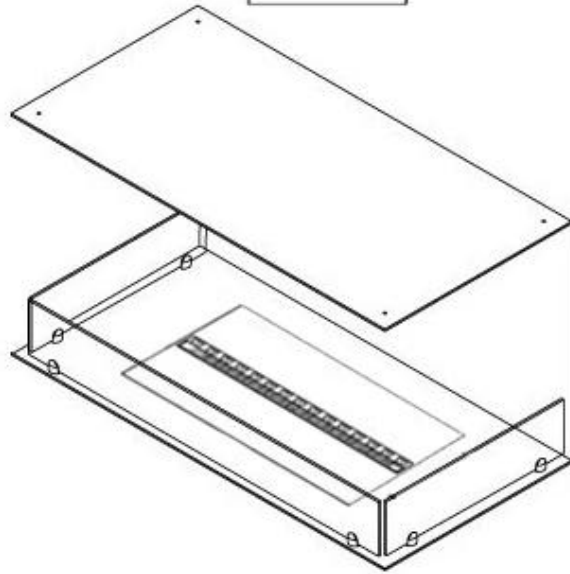

#### Utseende

Interiør	Svart
Flamme farger	1 farger
Materiale	Stål
Farge	Svart
Finish	Matt
Dekorasjon	Ved (kan tilkjøpes)
Glass inkludert	Ja
Høyde på glass	15 cm

#### Størrelse

Lengde/bredde	100 cm
Høyde	50 cm
Dybde	40 cm
Vekt	30 kg
Kabel lengde	150 cm

CASSETTE 500 MANUAL

TOP

FRONT

SIDE

CASSETTE 500 AUTOMATIC