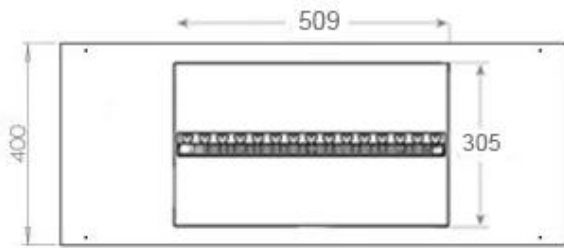

#### Utseende

Interiør	Svart
Flamme farger	1 farger
Materiale	Stål
Farge	Svart
Finish	Matt
Dekorasjon	Ved (kan tilkjøpes)
Glass inkludert	Ja
Høyde på glass	15 cm

#### Størrelse

Lengde/bredde	100 cm
Høyde	50 cm
Dybde	40 cm
Vekt	30 kg
Kabel lengde	150 cm

CASSETTE 500 MANUAL

TOP

FRONT

SIDE

CASSETTE 500 AUTOMATIC